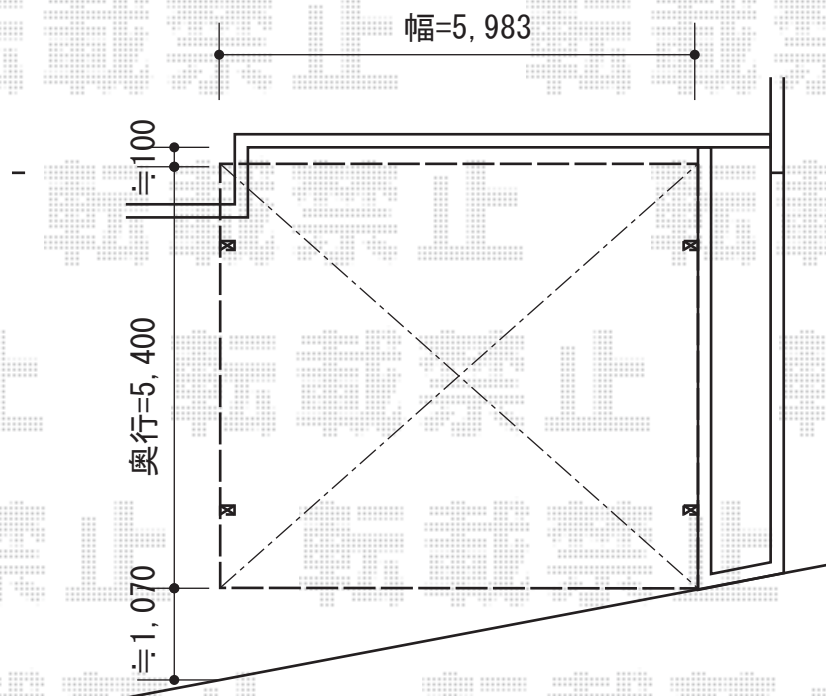

# レイナツインポート 積雪～20cm対応

YKK AP レйнаツインポート 積雪～20cm対応

幅=5,983mm

奥行=5,400mm

色：プラチナステン

屋根材：ポリカーボネート（トーマイマット/すりガラス調）

柱仕様：ハイルーフ柱仕様（有効高 約2,355mm）

現場状況や作図制限により概略図の内容と多少の違いが生じることがございます。  
施工時は、現場優先とさせて頂きたく思いますので、お立会い頂き、  
最終のご指示のほど、何卒、宜しくお願い致します。