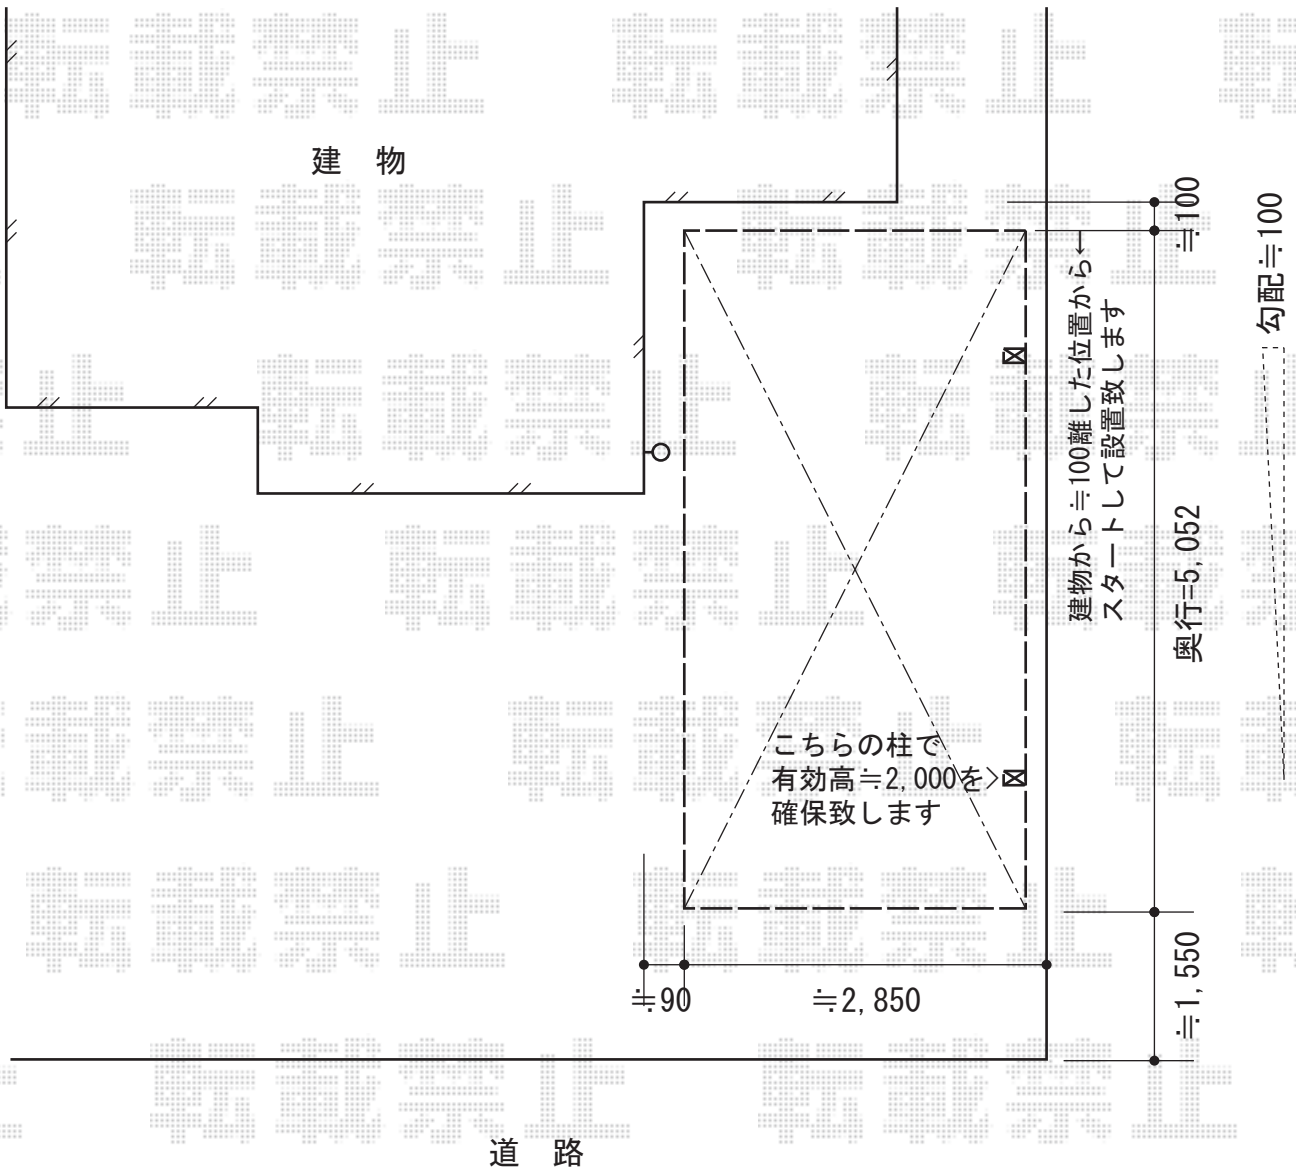

レイナポートZ 積雪～20cm対応

レイナポートZ 積雪～20cm対応

幅=2,700mm

奥行=5,052mm

色：プラチナステン

屋根材：ポリカーボネート（アースブルー）

柱仕様：標準柱仕様（有効高 約2,000mm）

現場状況や作図制限により概略図の内容と多少の違いが生じることがございます。
施工時は、現場優先とさせて頂きたく思いますので、お立会い頂き、
最終のご指示のほど、何卒、宜しくお願い致します。