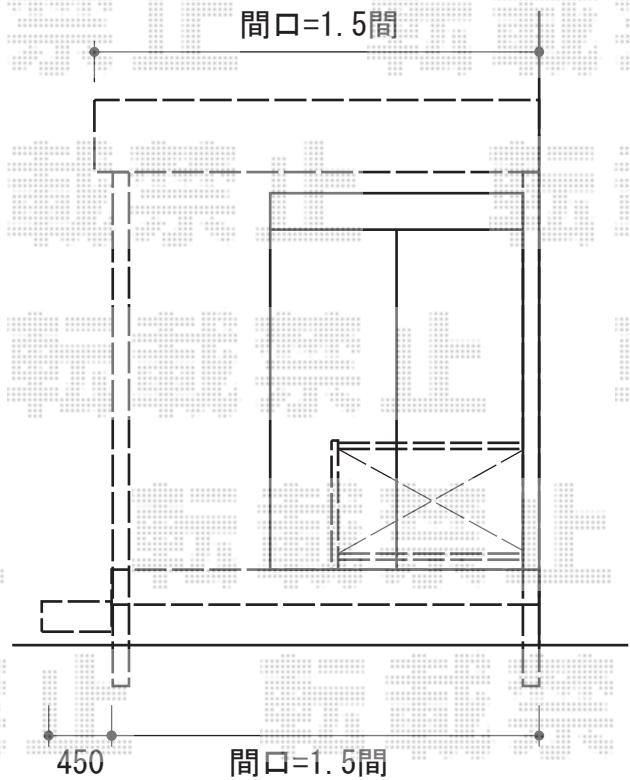

テラス屋根・ウッドデッキ

トステム ライザーテラスII F型 テラスタイプ 単体積雪~20cm対応
 間口=1.5間 (柱芯々2,530mm 屋根幅2,750mm)
 出幅=7尺 (2,085mm)
 色: シヤイングレー
 屋根材: ポリカーボネート (クリアマット/すりガラス調)
 柱仕様: ロング柱位置固定タイプ (柱2本)
 施工方法: 上止め仕様

YKK AP リウッドデッキ 200 単体
 間口=1.5間 (2,657mm)
 出幅=7尺 (2,125mm)
 色: ナチュラルブラウン
 床板: 縦貼り
 束柱: Tタイプ (400~500mm)