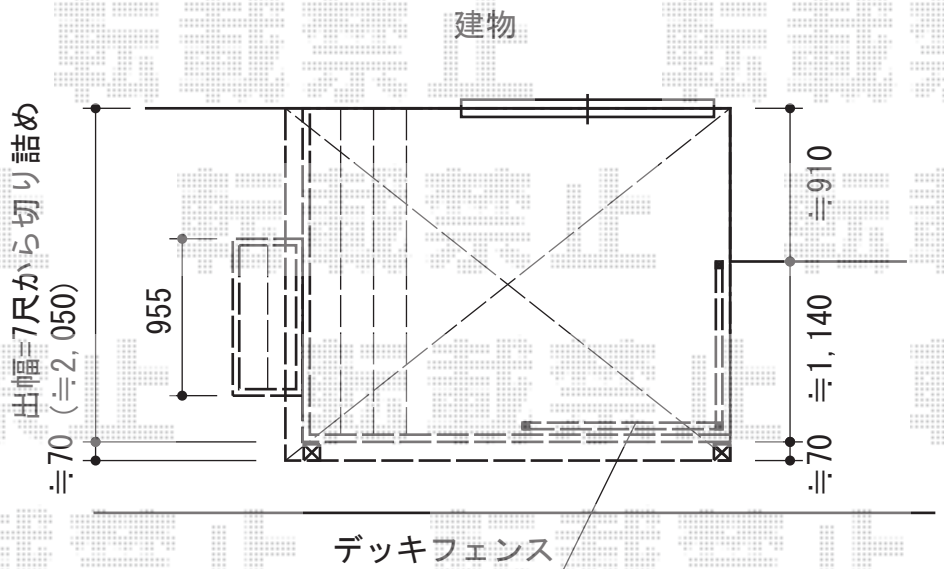

テラス屋根・ウッドデッキ

トステム ライザーテラスII F型 テラスタイプ 単体積雪~20cm対応
 間口=1.5間 (柱芯々2,530mm 屋根幅2,750mm)
 出幅=7尺 (2,085mm)
 色: シヤイングレー
 屋根材: ポリカーボネート (クリアマット/すりガラス調)
 柱仕様: ロング柱位置固定タイプ (柱2本)
 施工方法: 上止め仕様

YKK AP リウッドデッキ 200 単体
 間口=1.5間 (2,657mm)
 出幅=7尺 (2,125mm)
 色: ナチュラルブラウン
 床板: 縦貼り
 束柱: Tタイプ (400~500mm)