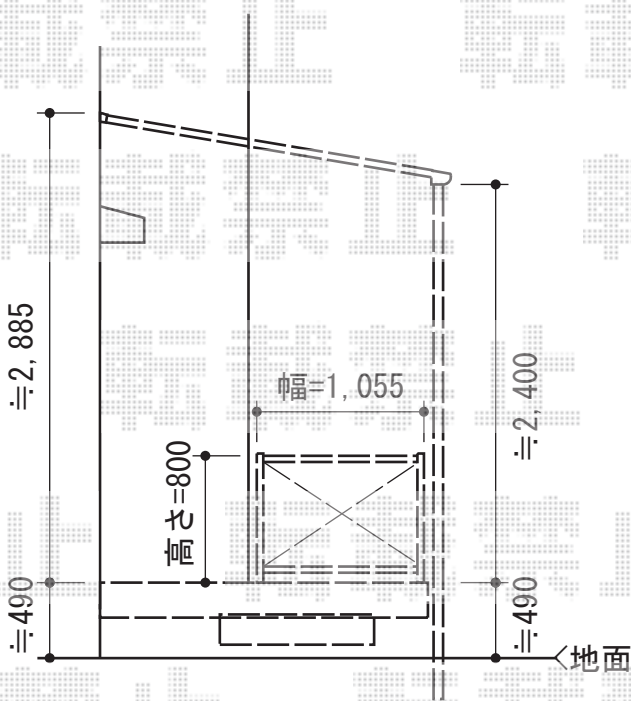

テラス屋根・ウッドデッキ

トステム ライザーテラスII F型 テラスタイプ 単体積雪~20cm対応
 間口=1.5間 (柱芯々2,530mm 屋根幅2,750mm)
 出幅=7尺 (2,085mm)
 色: シヤイングレー
 屋根材: ポリカーボネート (クリアマット/すりガラス調)
 柱仕様: ロング柱位置固定タイプ (柱2本)
 施工方法: 上止め仕様

YKK AP リウッドデッキ 200 単体
 間口=1.5間 (2,657mm)
 出幅=7尺 (2,125mm)
 色: ナチュラルブラウン
 床板: 縦貼り
 束柱: Tタイプ (400~500mm)