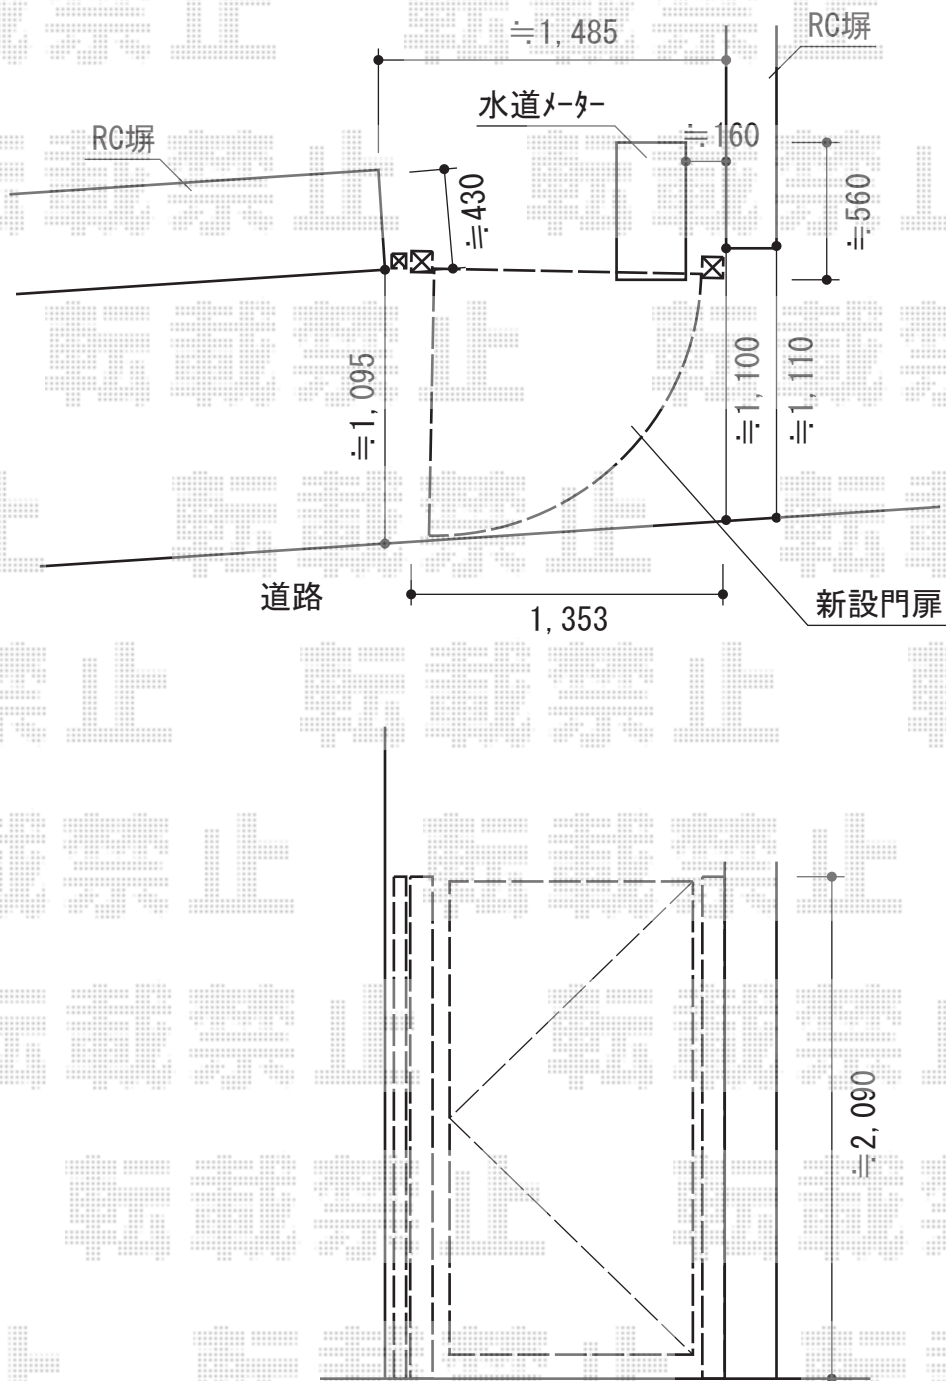

エルネクス門扉 M-YM型 片開き 柱使用

TOEX エルネクス門扉 M-YM型 片開き 柱使用 11-20
扉1枚 (W×H) = (1,100×2,000mm)
色：マイルドブラック
錠：シリンダーRD空錠・本締錠 (標準仕様 色：ブラック)
開き：外開き (外観左吊り元：外開き)
追加部材：外開き用持ち送り

現場状況や作図制限により概略図の内容と多少の違いが生じることがございます。
施工時は、現場優先とさせて頂きたく思いますので、お立会い頂き、
最終のご指示のほど、何卒、宜しくお願い致します。