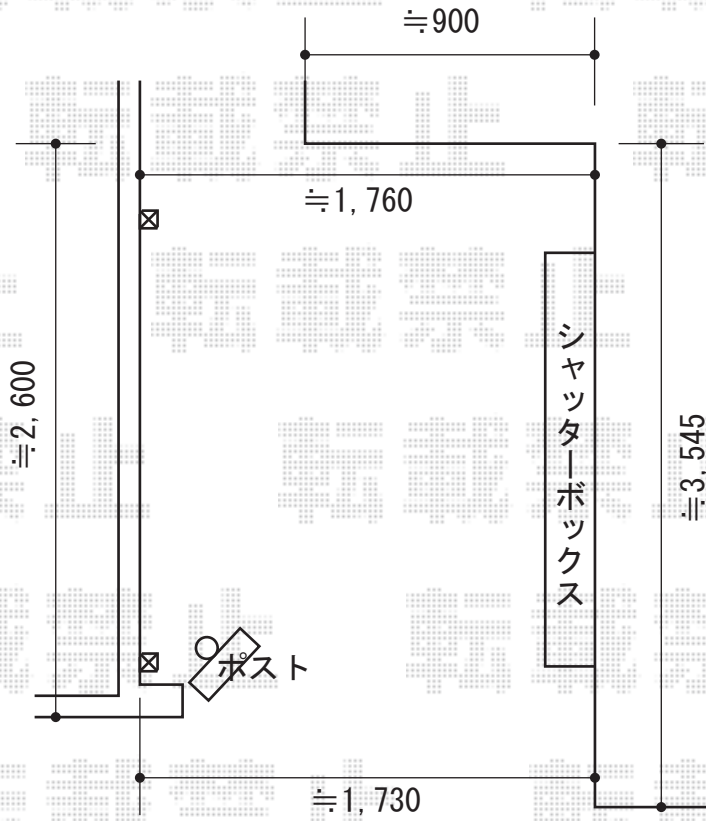

ライザーテラスII F型 単体 テラスタイプ 積雪~20cm対応

トステム
 ライザーテラスII F型 単体 テラスタイプ 積雪~20cm対応
 間口=関東間1.5間 (柱芯々2,530mm 屋根幅2,750mm)
 出幅=6尺 (1,785mm)
 色: ホワイト
 屋根材: ポリカーボネート (クリアマット/すりガラス調)
 柱仕様: 柱位置固定タイプ (柱2本)
 施工方法: 上止め仕様

トステム 前面スクリーン 2段仕様
 間口=関東間1.5間用
 高さ=1,927mm
 色: ホワイト
 パネル材: ポリカーボネート (クリアマット/すりガラス調)
 柱仕様: 間柱1本
 オプション: 前面スクリーンふさぎ材・部品セット

現場状況や作図制限により概略図の内容と多少の違いが生じることがございます。
 施工時は、現場優先とさせて頂きたく思いますので、お立会い頂き、
 最終のご指示のほど、何卒、宜しくお願い致します。

EX-SHOP
 HTTP://WWW.EX-SHOP.NET

担当: 西村

全ての著作権は、エクスショップに帰属します。当社とのお取引目的外の使用・複製・転載禁止となっております。