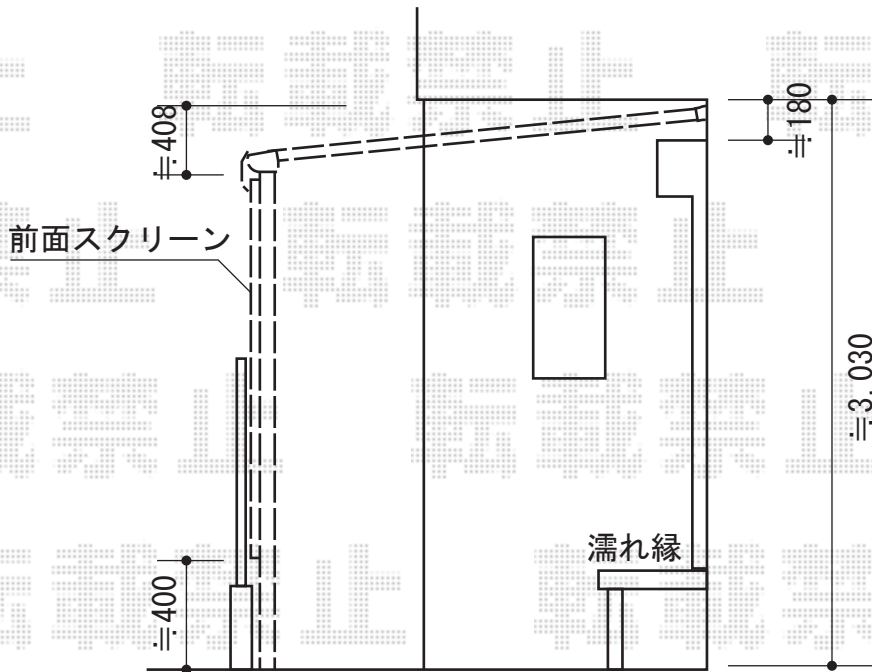

ライザーテラスII F型 単体 テラスタイプ 積雪~20cm対応

トステム
 ライザーテラスII F型 単体 テラスタイプ 積雪~20cm対応
 間口=関東間1.5間 (柱芯々2,530mm 屋根幅2,750mm)
 出幅=6尺 (1,785mm)
 色: ホワイト
 屋根材: ポリカーボネート (クリアマット/すりガラス調)
 柱仕様: 柱位置固定タイプ (柱2本)
 施工方法: 上止め仕様

トステム 前面スクリーン 2段仕様
 間口=関東間1.5間用
 高さ=1,927mm
 色: ホワイト
 パネル材: ポリカーボネート (クリアマット/すりガラス調)
 柱仕様: 間柱1本
 オプション: 前面スクリーンふさぎ材・部品セット