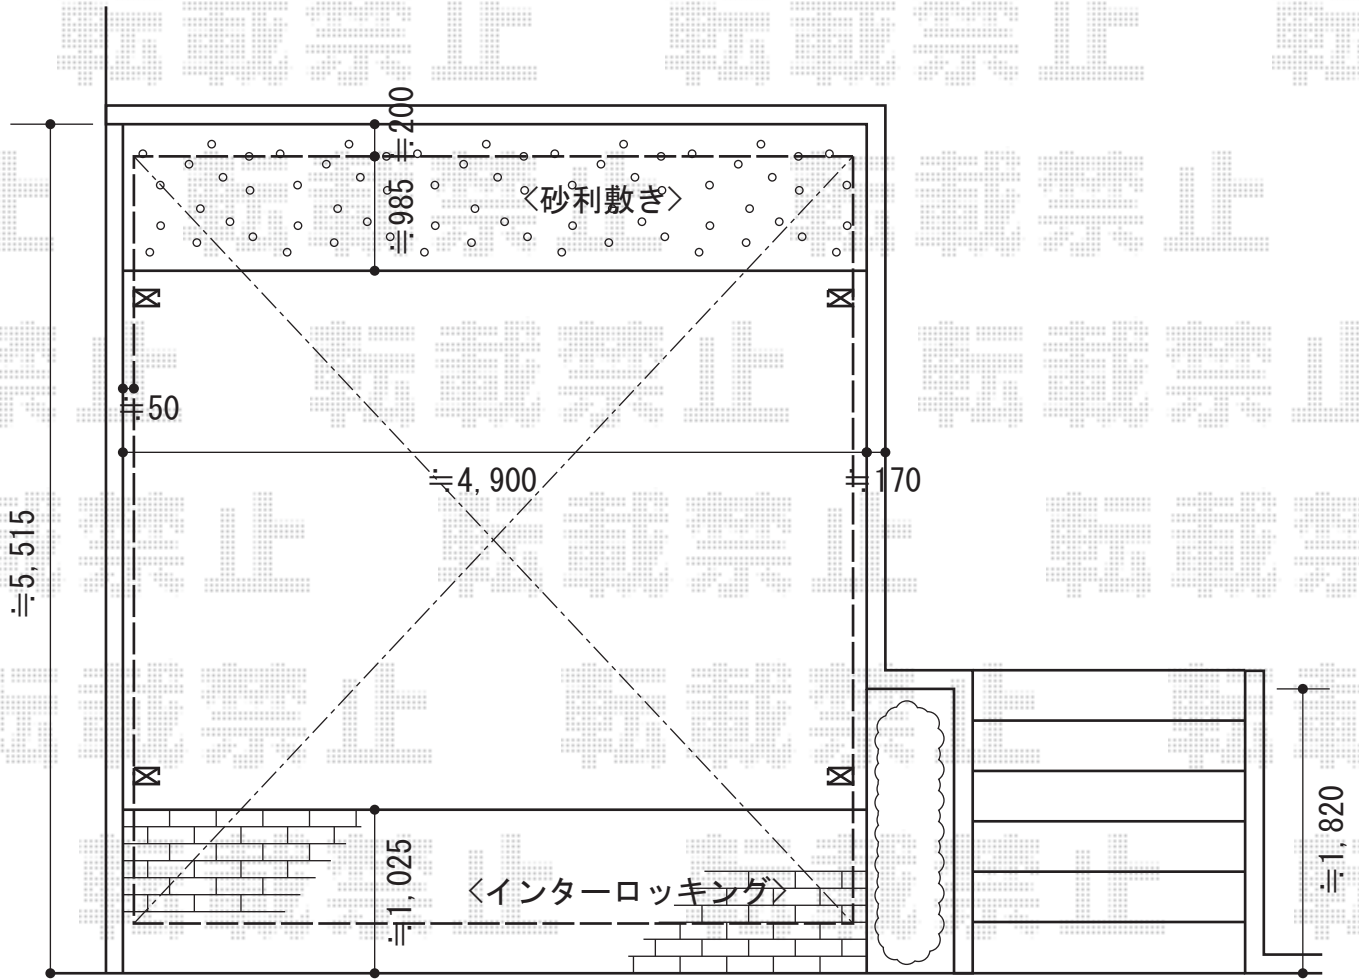

レイナツインポート 積雪～20cm対応

YKK AP レイナツインポート 積雪～20cm対応
幅=4,801mm
奥行=5,052mm
色：プラチナステン
屋根材：ポリカーボネート（アースブルー）
柱仕様：ハイルフ柱仕様（有効高 約2,355mm）

現場状況や作図制限により概略図の内容と多少の違いが生じることがございます。
施工時は、現場優先とさせて頂きたく思いますので、お立会い頂き、
最終のご指示のほど、何卒、宜しくお願い致します。