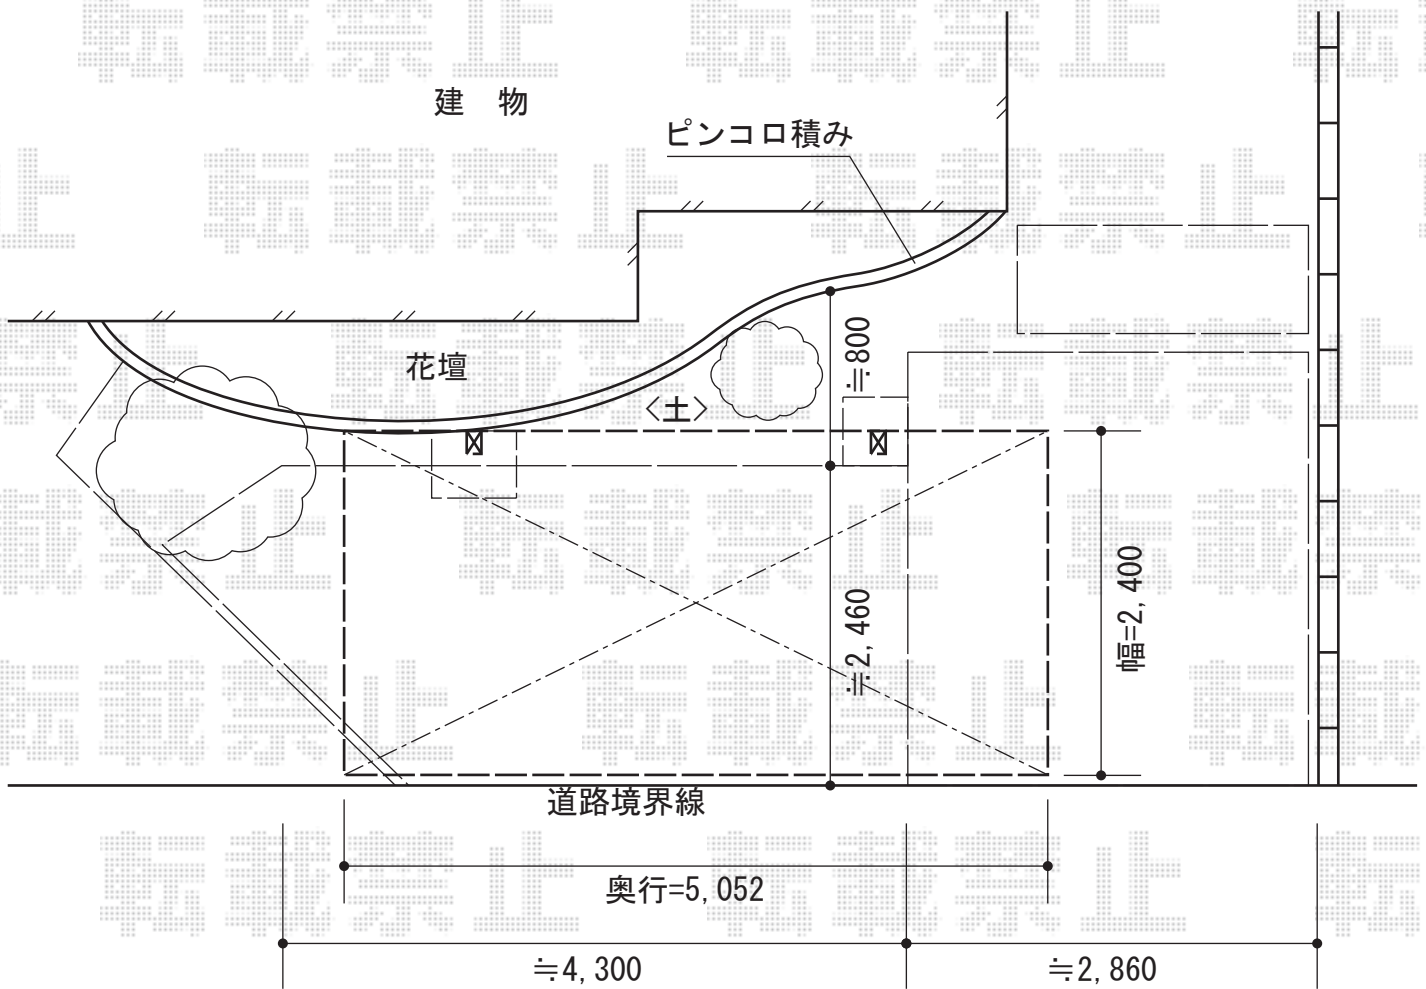

プレシオSPORT 積雪～20cm対応

Value Select プレシオSPORT 積雪～20cm対応

幅=2,400mm

奥行=5,052mm

色：ノーブルステン

屋根材：熱線遮断ポリカーボネート（スカイブルーマット調）

柱仕様：ハイルーフ柱仕様（有効高 約2,250mm）

現場状況や作図制限により概略図の内容と多少の違いが生じることがございます。
施工時は、現場優先とさせて頂きたく思いますので、お立会い頂き、
最終のご指示のほど、何卒、宜しくお願い致します。