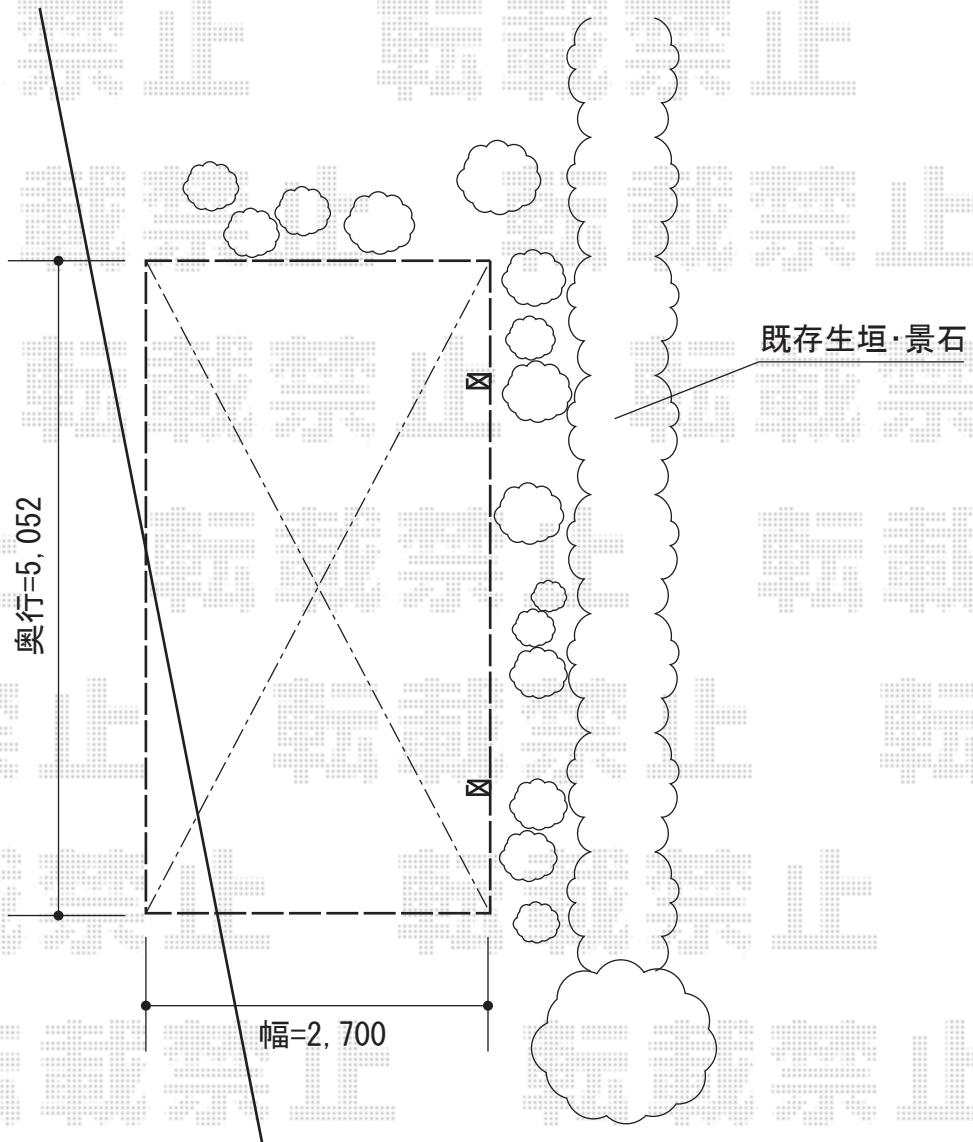

レイナポート 積雪～20cm対応

YKK AP レイナポート 積雪～20cm対応

幅=2,700mm

奥行=5,052mm

色：プラチナステン

屋根材：熱線遮断ポリカーボネート（アースブルーマット調）

柱仕様：標準柱仕様（有効高 約2,000mm）

現場状況や作図制限により概略図の内容と多少の違いが生じることがございます。
施工時は、現場優先とさせて頂きたく思いますので、お立会い頂き、
最終のご指示のほど、何卒、宜しくお願い致します。