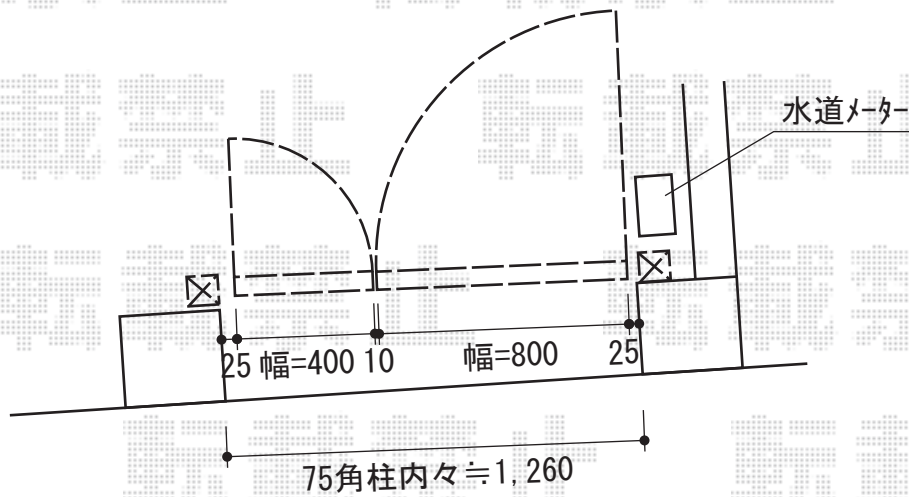

# ディズニー門扉ミッキーA型 親子開き 角門柱式

新日軽 ディズニー門扉ミッキーA型 親子開き 角門柱式  
扉1枚 (W×H) = (400・800×1,000mm)  
色：ブラック  
錠：ZCK型錠  
開き：内開き

現場状況や作図制限により概略図の内容と多少の違いが生じることがございます。  
施工時は、現場優先とさせて頂きたく思いますので、お立会い頂き、  
最終のご指示のほど、何卒、宜しくお願い致します。