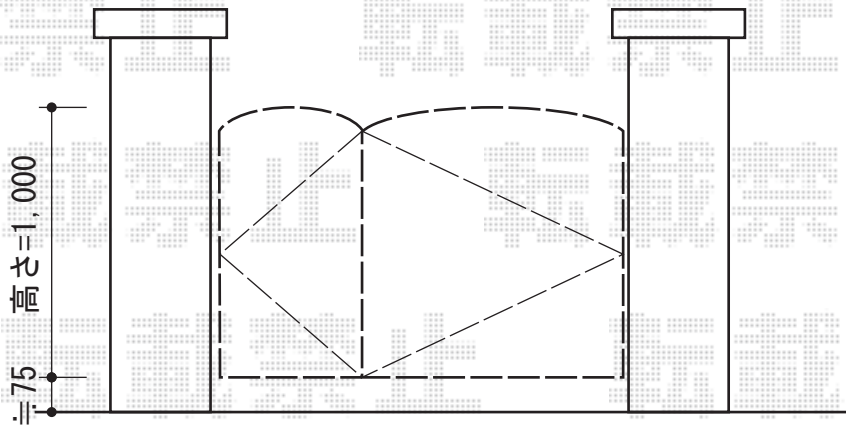

# ディズニー門扉ミッキーA型 親子開き 角門柱式

新日軽 ディズニー門扉ミッキーA型 親子開き 角門柱式  
扉1枚 (W×H) = (400・800×1,000mm)  
色：ブラック  
錠：ZCK型錠  
開き：内開き

現場状況や作図制限により概略図の内容と多少の違いが生じることがございます。  
施工時は、現場優先とさせて頂きたく思いますので、お立会い頂き、  
最終のご指示のほど、何卒、宜しくお願い致します。