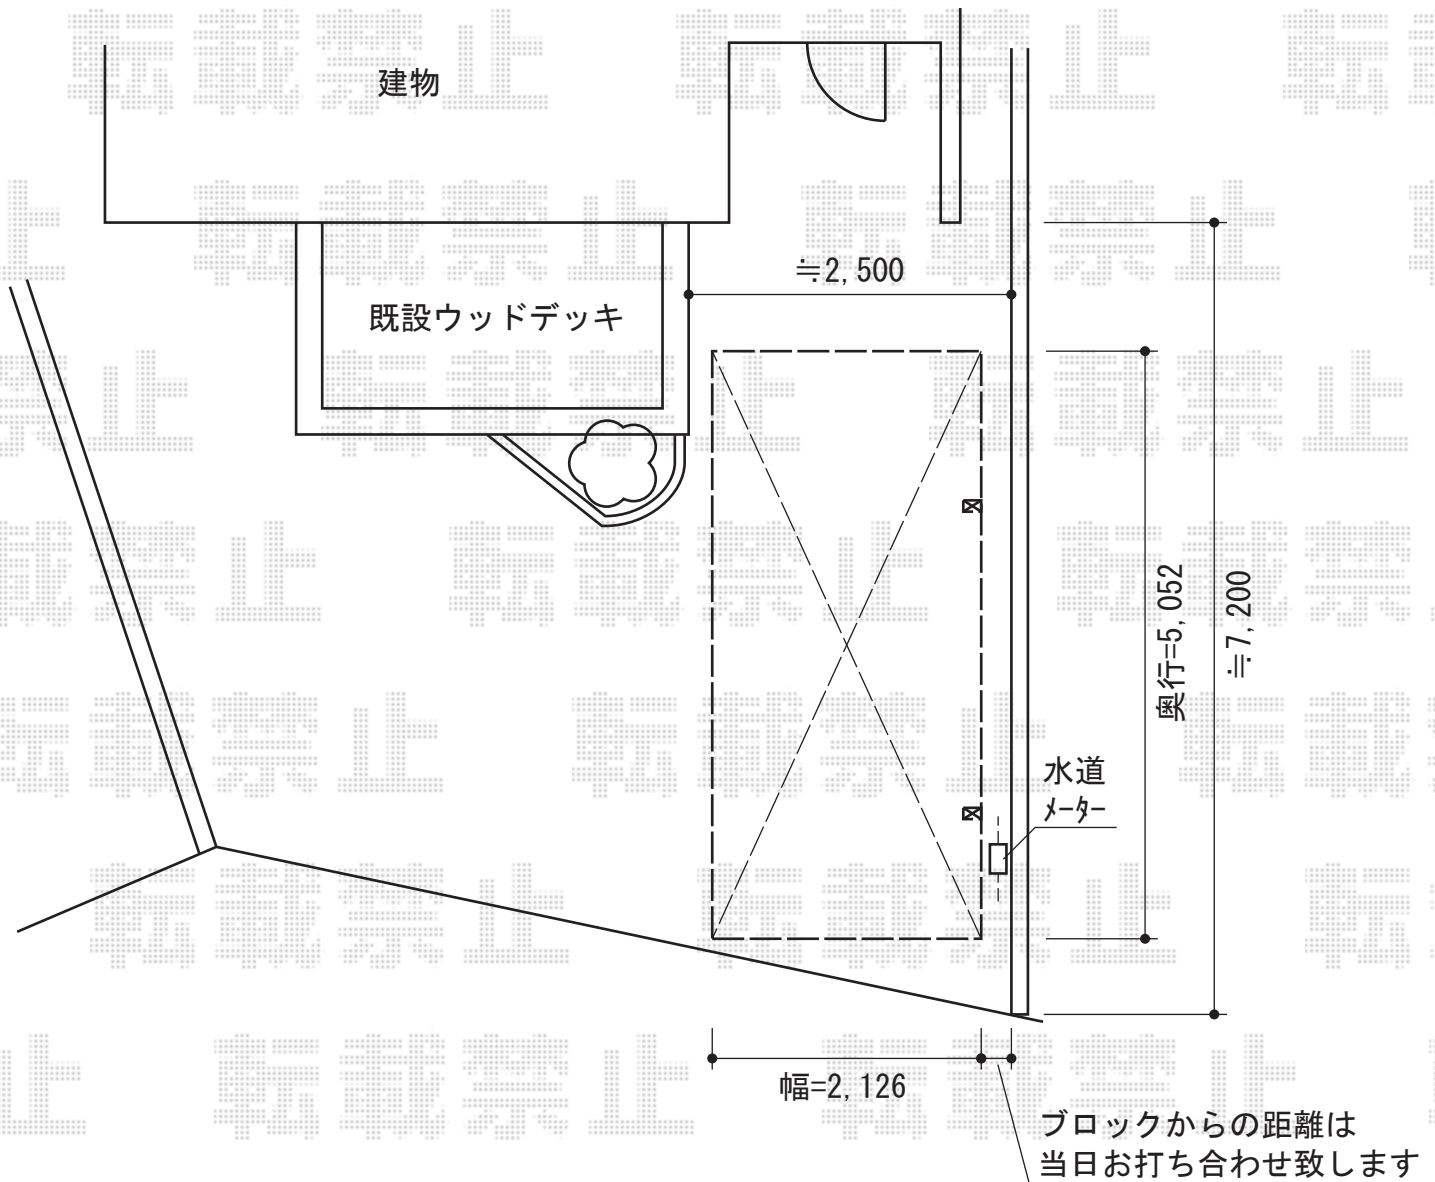

マイリッシュ0K 積雪～20cm対応 <奥行勾配>

三協立山アルミ マイリッシュ0K 積雪～20cm対応 <奥行勾配>
幅=2,126mm
奥行=5,052mm
色：サンシルバー
屋根材：ポリカーボネート（ブルースモーク）
柱仕様：H20（有効高 約2,000mm）

現場状況や作図制限により概略図の内容と多少の違いが生じることがございます。
施工時は、現場優先とさせて頂きたく思いますので、お立会い頂き、
最終のご指示のほど、何卒、宜しくお願い致します。