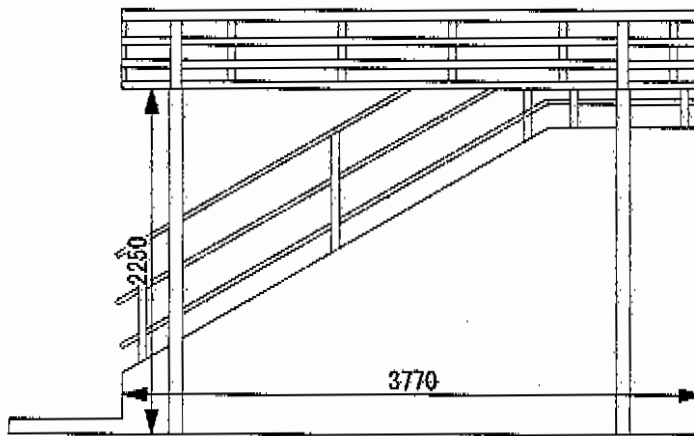

プレシオSPORT 積雪～20cm対応

Value Select プレシオSPORT 積雪～20cm対応  
幅=2,700mm  
奥行=5,052mm  
色：ノーブルステン  
屋根材：ポリカーボネート（スカイブルー）  
柱仕様：ハイルーフ柱仕様（有効高 約2,250mm）

現場状況や作図制限により概略図の内容と多少の違いが生じることがございます。  
施工時は、現場優先とさせて頂きたく思いますので、お立会い頂き、  
最終のご指示のほど、何卒、宜しくお願い致します。