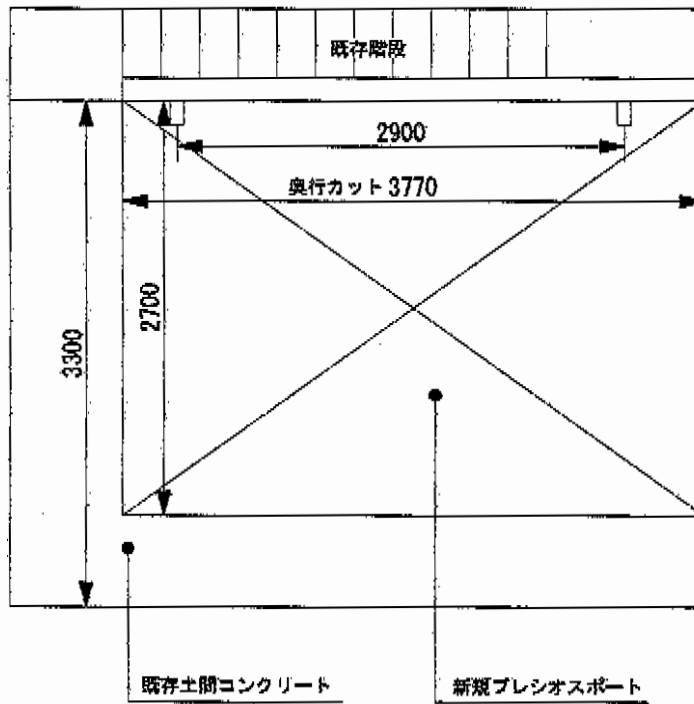

プレシオSPORT 積雪～20cm対応

Value Select プレシオSPORT 積雪～20cm対応  
幅=2,700mm  
奥行=5,052mm  
色：ノーブルステン  
屋根材：ポリカーボネート（スカイブルー）  
柱仕様：ハイルーフ柱仕様（有効高 約2,250mm）

現場状況や作図制限により概略図の内容と多少の違いが生じることがございます。  
施工時は、現場優先とさせて頂きたく思いますので、お立会い頂き、  
最終のご指示のほど、何卒、宜しくお願い致します。