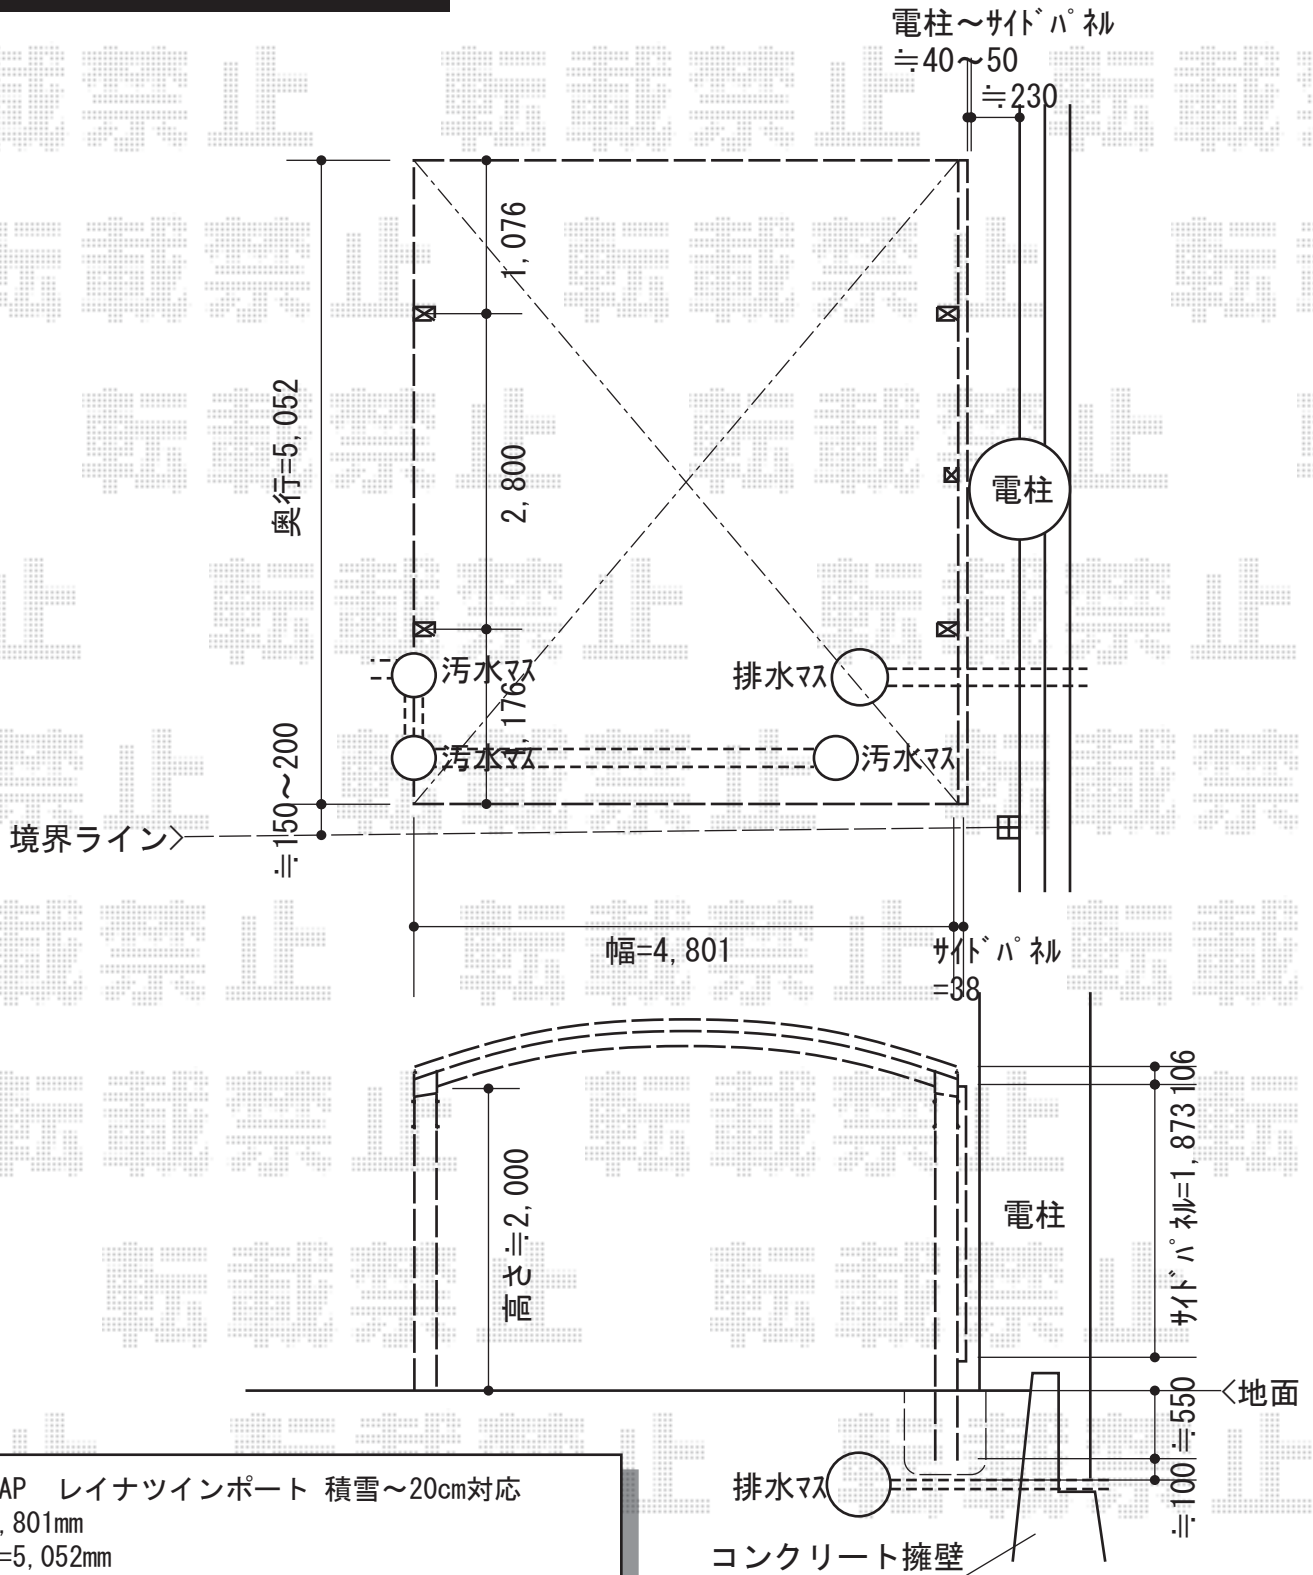

レイナツインポート 積雪～20cm対応

YKK AP レイナツインポート 積雪～20cm対応
 幅=4,801mm
 奥行=5,052mm
 色：プラチナステン
 屋根材：ポリカーボネート（アースブルー）
 柱仕様：標準柱仕様（有効高 約2,000mm）

YKK AP レイナツインポート サイドパネル51-19
 奥行サイズ：長さ51
 高さ=1,873mm
 色：プラチナステン
 パネル材：ポリカーボネート（アースブルー）

現場状況や作図制限により概略図の内容と多少の違いが生じることがございます。
 施工時は、現場優先とさせて頂きたく思いますので、お立会い頂き、
 最終のご指示のほど、何卒、宜しくお願い致します。

EX-SHOP
[HTTP://WWW.EX-SHOP.NET](http://www.ex-shop.net)

担当：白賀

全ての著作権は、エクスショップに帰属します。当社とのお取引目的外の使用・複製・転載禁止となっております。