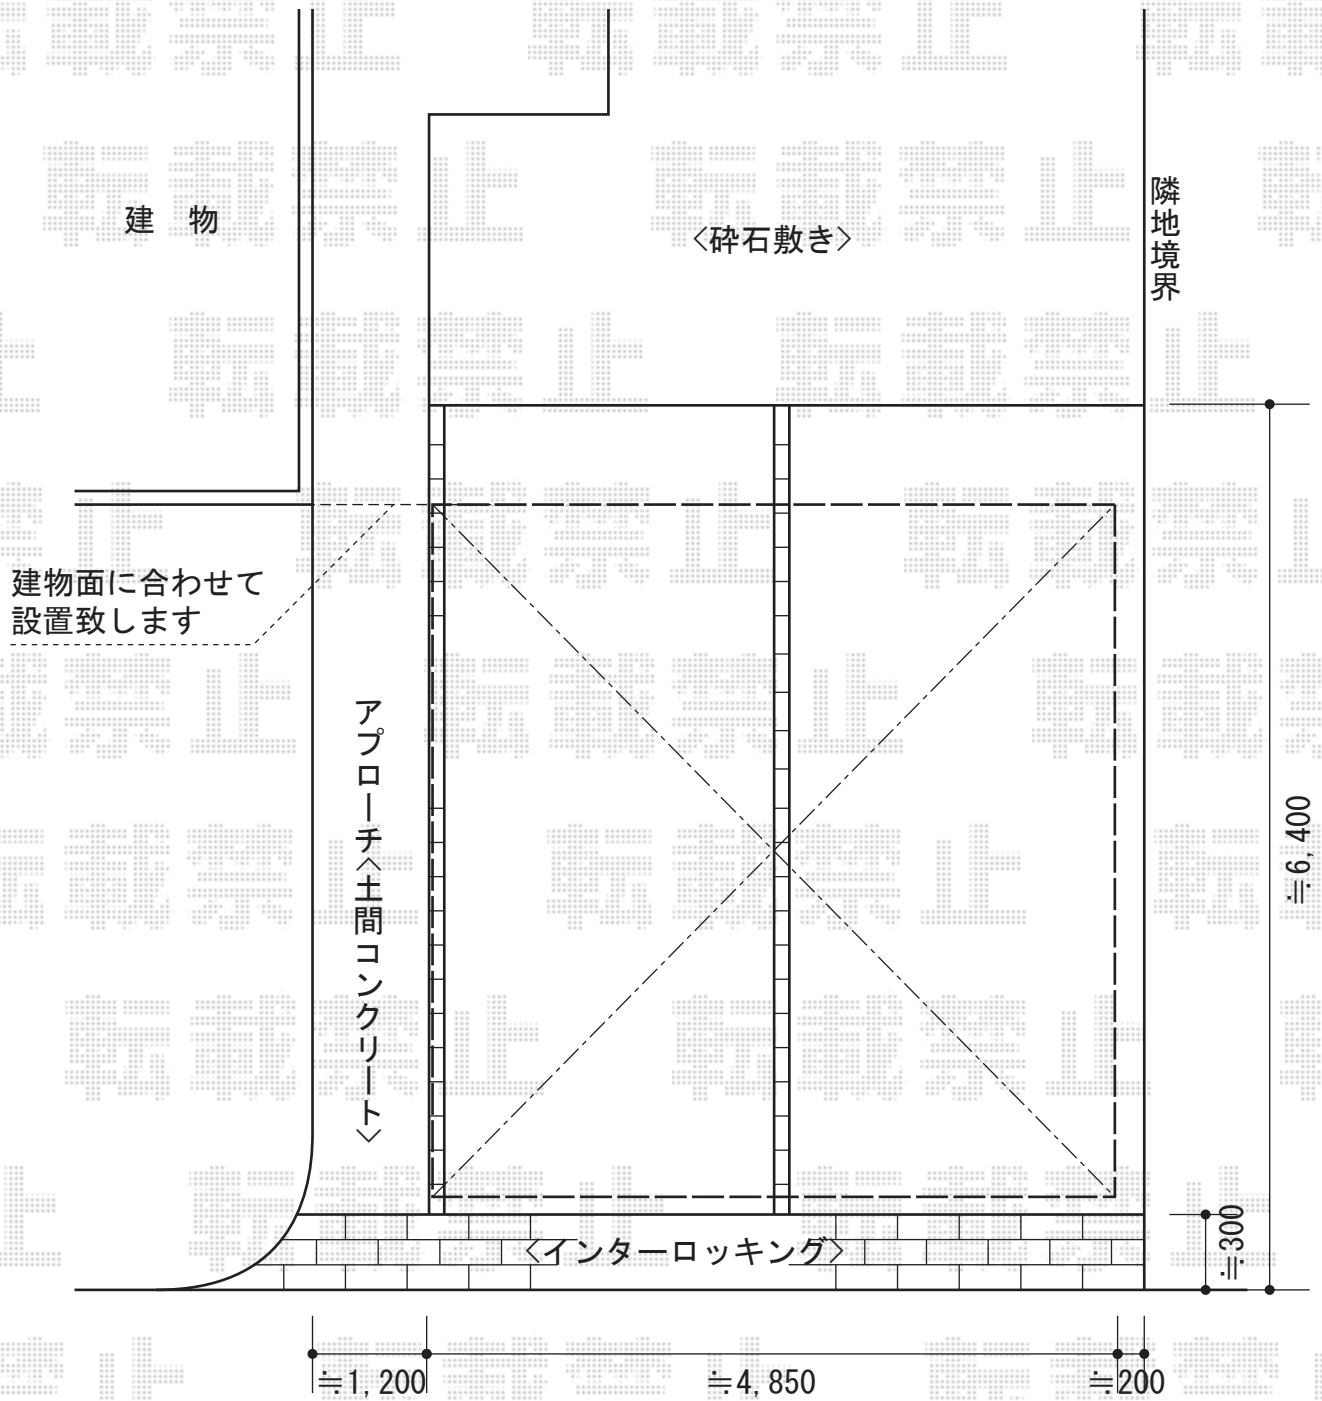

プレシオスポーツ ワイド 積雪～20cm対応

Value Select プレシオスポーツ ワイド 積雪～20cm対応
幅=4,801mm
奥行=5,052mm
色：ノーブルステン
屋根材：熱線遮断ポリカーボネート（スカイブルーマット調）
柱仕様：ハイルーフ柱仕様（有効高 約2,250mm）

現場状況や作図制限により概略図の内容と多少の違いが生じることがございます。
施工時は、現場優先とさせて頂きたく思いますので、お立会い頂き、
最終のご指示のほど、何卒、宜しくお願い致します。