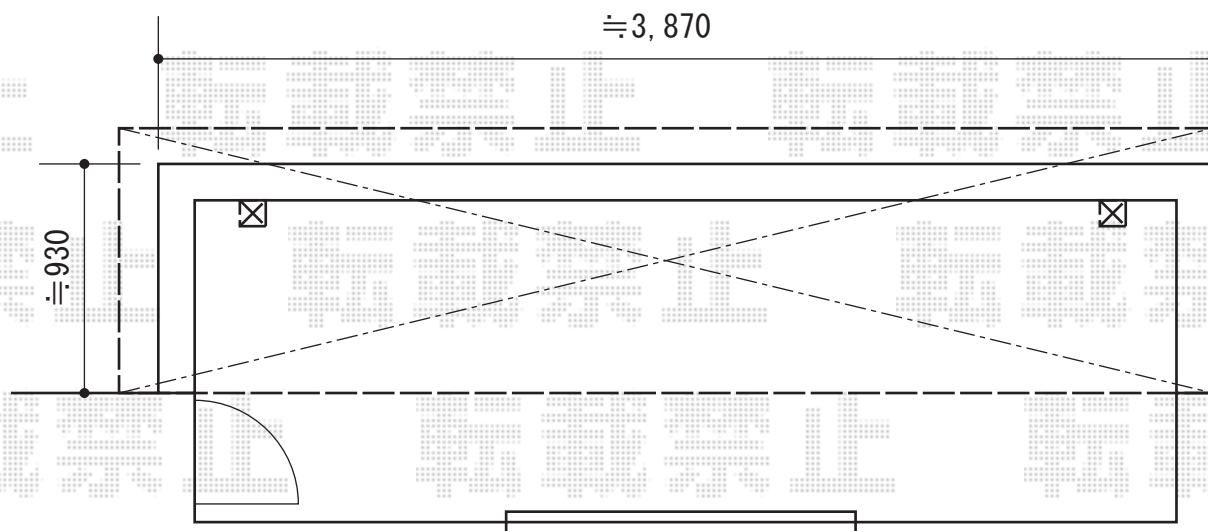

ライザーテラスII R型 屋根タイプ 積雪～20cm対応

取付け高さ≒2,300

トステム ライザーテラスII R型 屋根タイプ 積雪～20cm対応
間口=メートル間 (屋根幅4,020mm)
出幅=4尺 (1,185mm)
色: シャイングレー
屋根材: ポリカーボネート (クリアマット/すりガラス調)
柱仕様: 柱奥行移動タイプ (柱2本)
施工方法: 上止め仕様
オプション: 吊り下げ物干し 標準 2本入 (¥11,400)