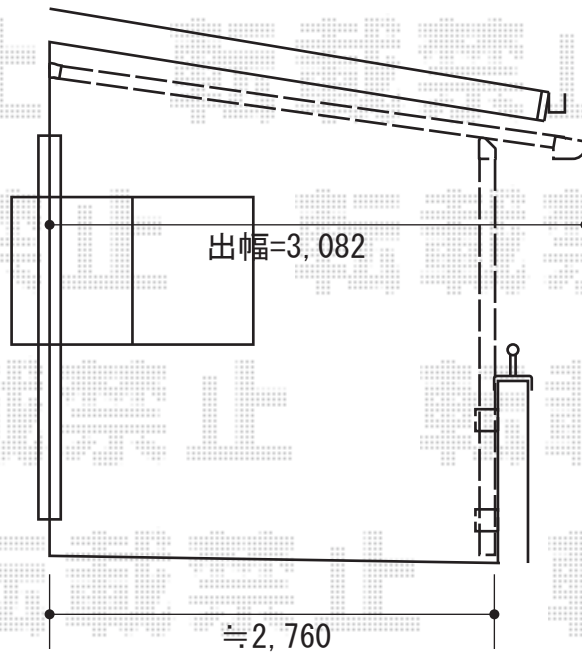

# パワーアルファ F型 屋根タイプ 単体 メーターモジュール 積雪～30cm対応

トステム パワーアルファ F型 屋根タイプ 単体 メーターモジュール積雪～30cm対応  
間口=メーター1.0間 (柱芯々2,055mm 屋根幅2,545mm)  
出幅=9尺 (2,685mm)  
色: シャイングレー  
屋根材: ポリカーボネート (クリアマット/すりガラス調)  
柱仕様: 柱奥行移動タイプ (柱2本)  
施工方法: 上止め仕様  
オプション: 吊り下げ物干しショートワイドタイプ2本入 (¥13,200)