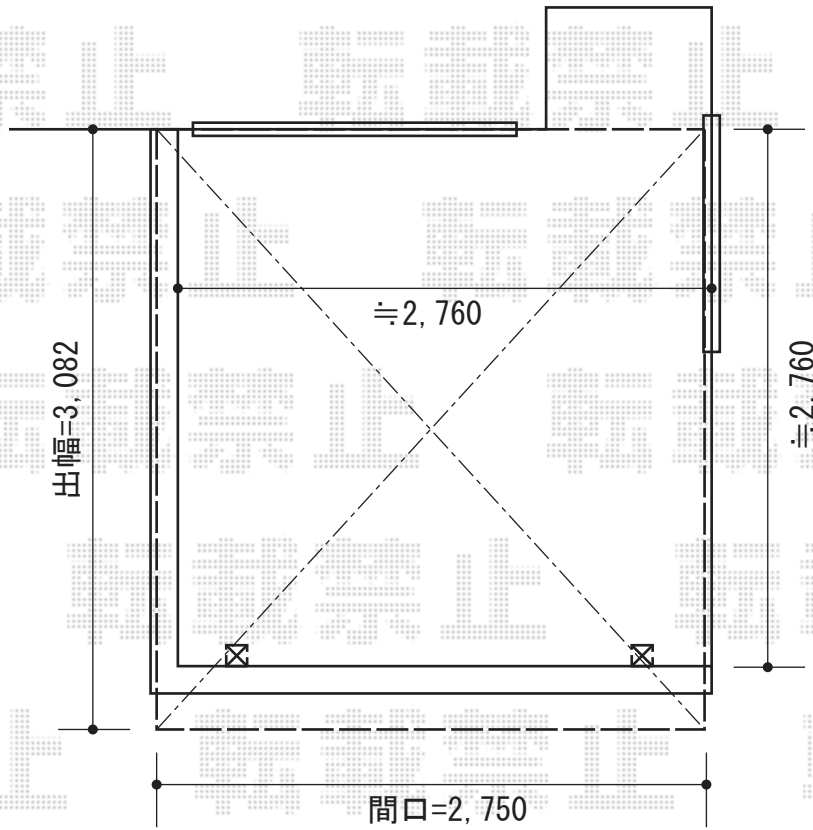

# パワーアルファ F型 屋根タイプ 単体 メーターモジュール 積雪～30cm対応

トステム パワーアルファ F型 屋根タイプ 単体 メーターモジュール積雪～30cm対応  
間口=メーター1.0間 (柱芯々2,055mm 屋根幅2,545mm)  
出幅=9尺 (2,685mm)  
色: シャイングレー  
屋根材: ポリカーボネート (クリアマット/すりガラス調)  
柱仕様: 柱奥行移動タイプ (柱2本)  
施工方法: 上止め仕様  
オプション: 吊り下げ物干しショートワイドタイプ2本入 (¥13,200)