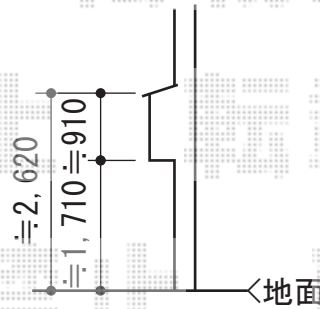

レイナツインポート 積雪～20cm対応

YKK AP レйнаツインポート 積雪～20cm対応
 幅=5,392mm
 奥行=5,052mm
 色：プラチナステン
 屋根材：ポリカーボネート（アースブルー）
 柱仕様：ハイロング柱仕様（有効高 約2,800mm）

現場状況や作図制限により概略図の内容と多少の違いが生じることがございます。
 施工時は、現場優先とさせて頂きたく思いますので、お立会い頂き、
 最終のご指示のほど、何卒、宜しくお願い致します。