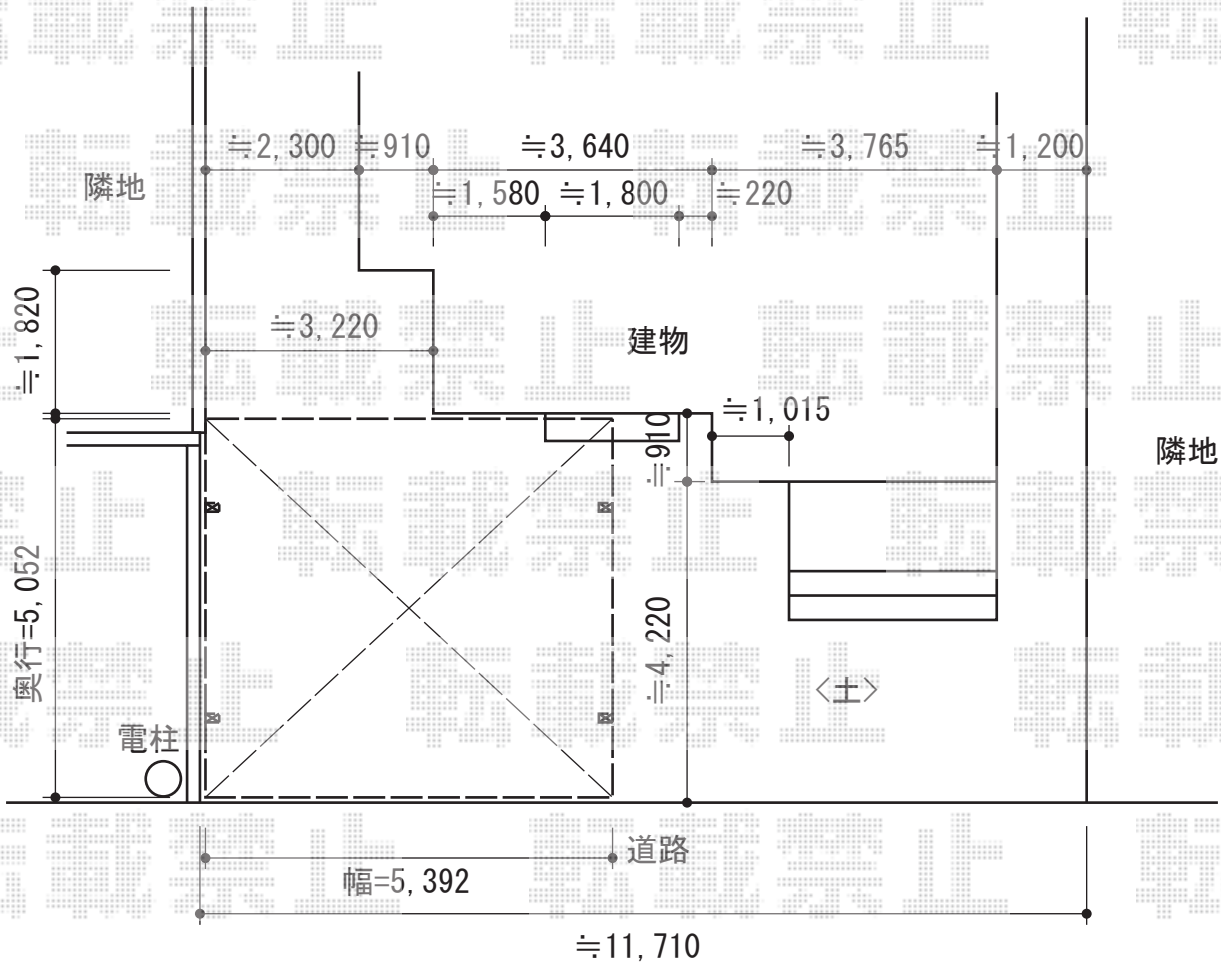

レイナツインポート 積雪～20cm対応

YKK AP レйнаツインポート 積雪～20cm対応
 幅=5,392mm
 奥行=5,052mm
 色：プラチナステン
 屋根材：ポリカーボネート（アースブルー）
 柱仕様：ハイロング柱仕様（有効高 約2,800mm）

現場状況や作図制限により概略図の内容と多少の違いが生じることがございます。
 施工時は、現場優先とさせて頂きたく思いますので、お立会い頂き、
 最終のご指示のほど、何卒、宜しくお願い致します。