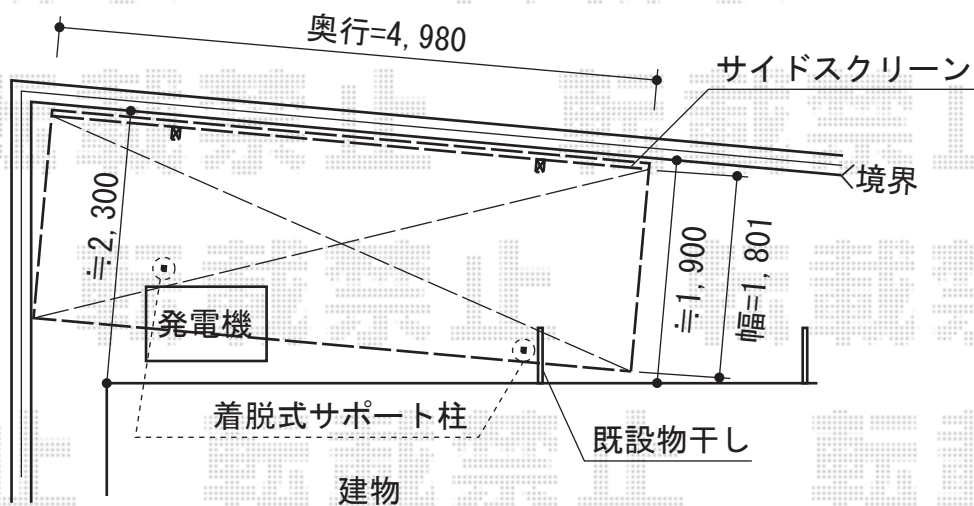

カーブポートシグマIII ミニ 積雪～30cm対応

トステム カーブポートシグマIII ミニ 積雪～30cm対応  
 幅=1,801mm  
 奥行=4,980mm  
 色：ホワイト  
 屋根材：ポリカーボネート（ブルースモーク）  
 または 熱線吸収アクアポリカーボネート（ライトブルー）  
 柱仕様：ロング柱23仕様（有効高 約2,300mm）

現場状況や作図制限により概略図の内容と多少の違いが生じることがございます。  
 施工時は、現場優先とさせて頂きたく思いますので、お立会い頂き、  
 最終のご指示のほど、何卒、宜しくお願い致します。