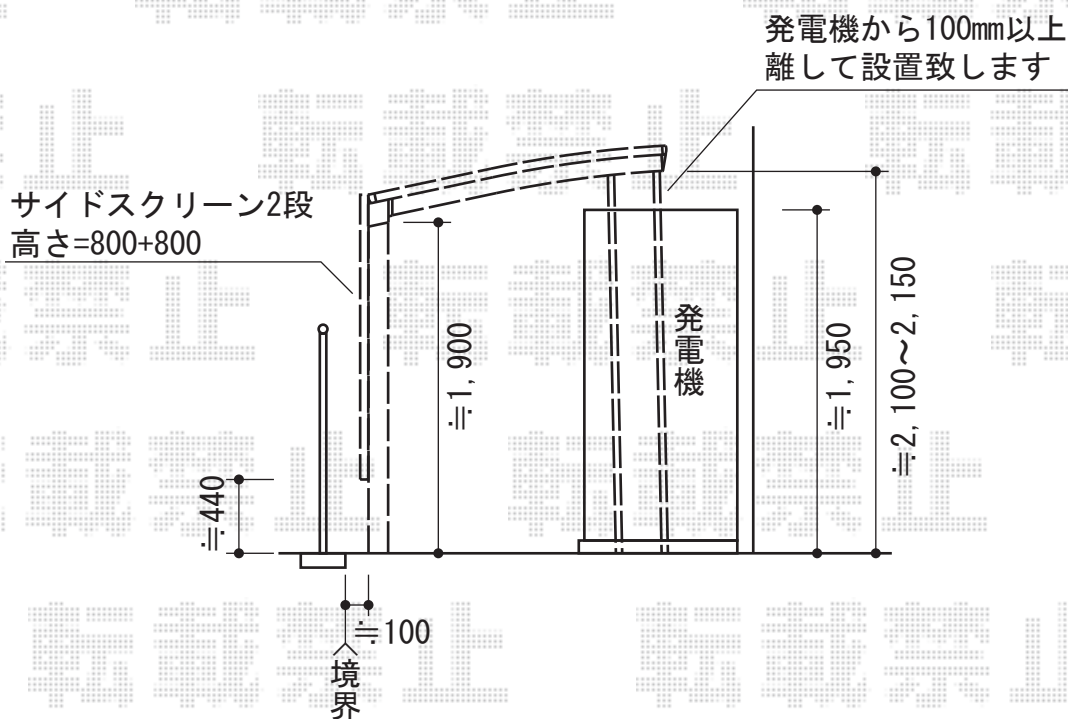

カーブポートシグマIII ミニ 積雪～30cm対応

トステム カーブポートシグマIII ミニ 積雪～30cm対応  
 幅=1,801mm  
 奥行=4,980mm  
 色：ホワイト  
 屋根材：ポリカーボネート（ブルースモーク）  
 または 熱線吸収アクアポリカーボネート（ライトブルー）  
 柱仕様：ロング柱23仕様（有効高 約2,300mm）

現場状況や作図制限により概略図の内容と多少の違いが生じることがございます。  
 施工時は、現場優先とさせて頂きたく思いますので、お立会い頂き、  
 最終のご指示のほど、何卒、宜しくお願い致します。