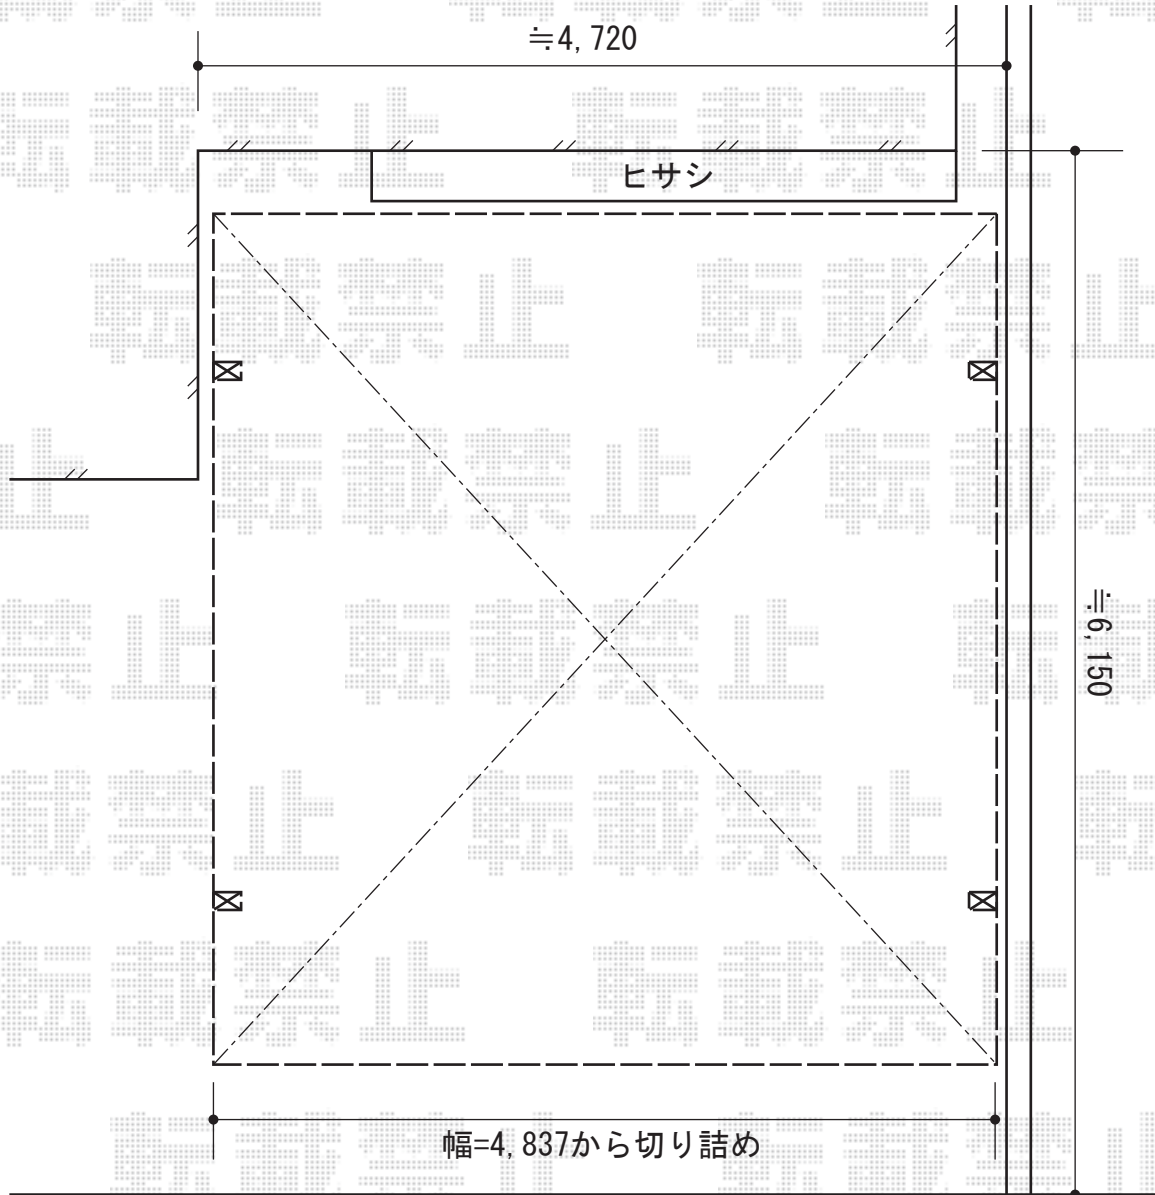

# カーブポートシグマIII ワイド 積雪～30cm対応

## 道路

トステム カーブポートシグマIII ワイド 積雪～30cm対応  
幅=4,837mm  
奥行=4,980mm  
色：シャイングレー  
屋根材：ガリレポリカ（クリアマット/すりガラス調）  
柱仕様：ロング柱23仕様（有効高 約2,300mm）

トステム サイドパネル 1段  
奥行サイズ：50タイプ用  
高さ：H500×1段  
色：シャイングレー  
パネル材：ガリレポリカ（クリアマット・すりガラス調）