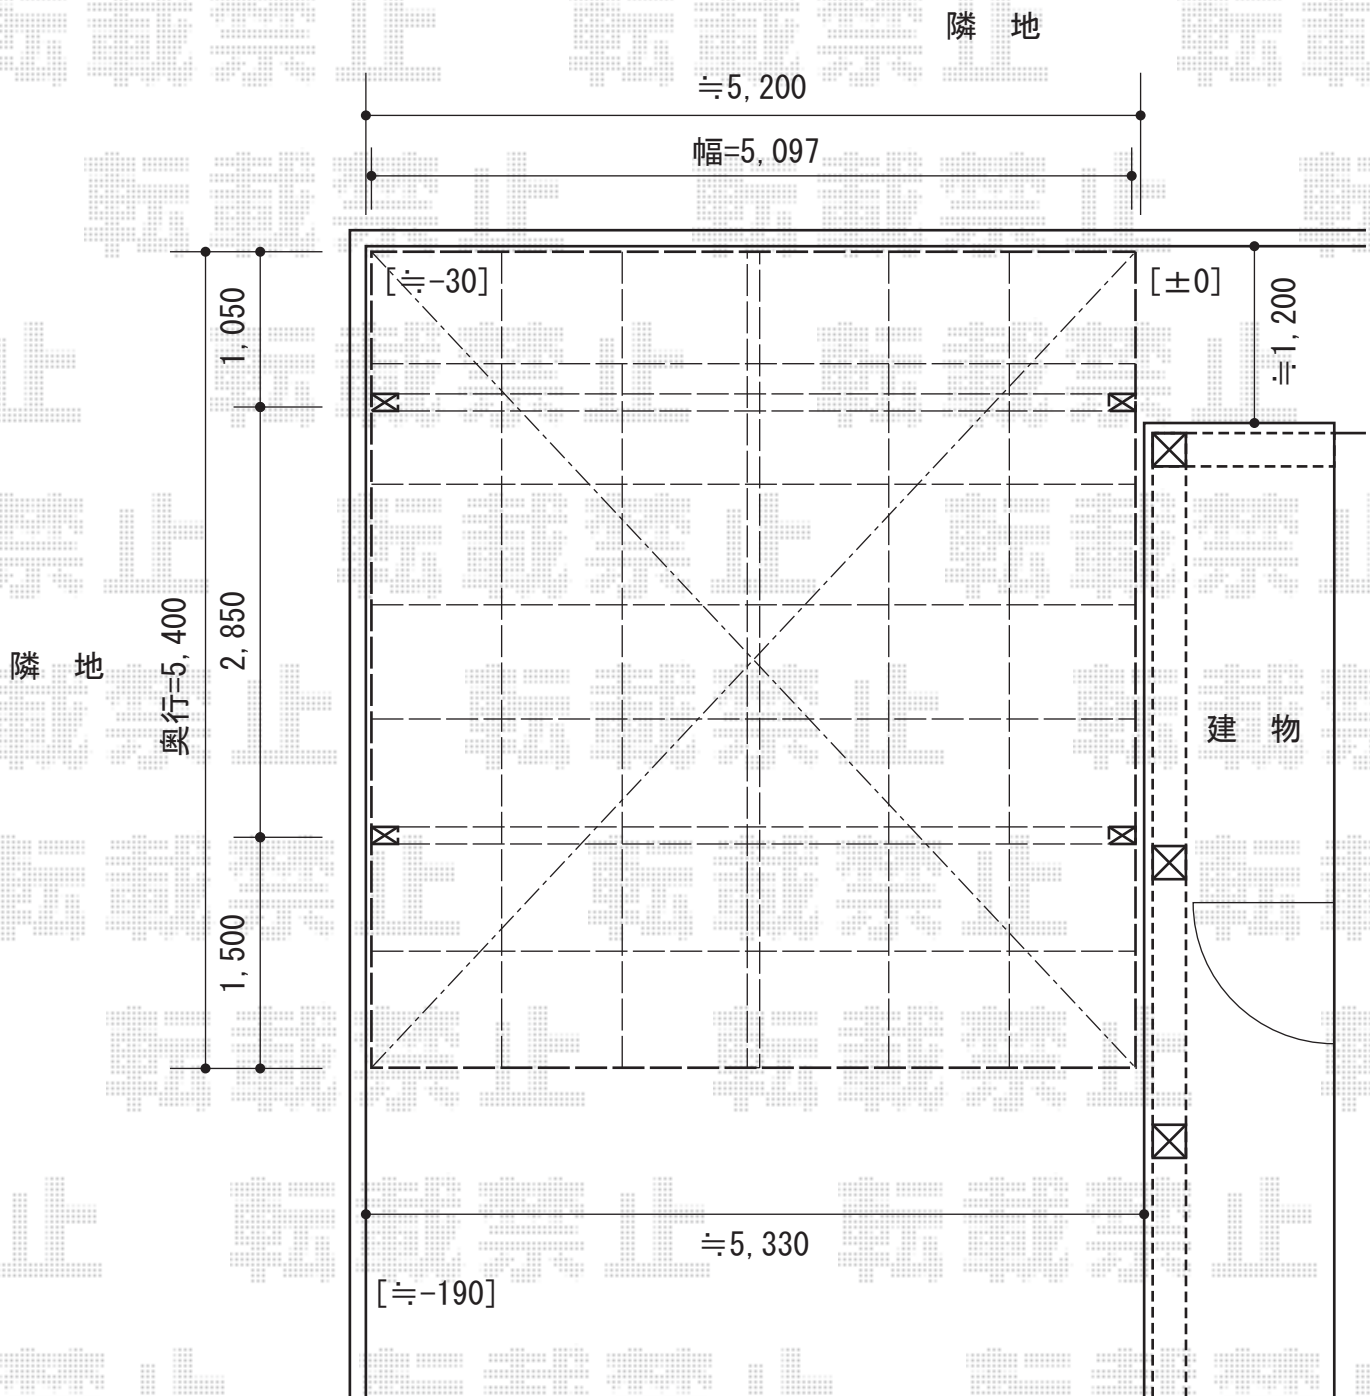

レイナツインポート 積雪~20cm対応

YKK AP レйнаツインポート 積雪~20cm対応
幅=5,097mm
奥行=5,400mm
色：カームブラック
屋根材：ポリカーボネート（スモークブラウン）
柱仕様：ハイルーフ柱仕様（有効高 約2,355mm）

現場状況や作図制限により概略図の内容と多少の違いが生じることがございます。
施工時は、現場優先とさせて頂きたく思いますので、お立会い頂き、
最終のご指示のほど、何卒、宜しくお願い致します。