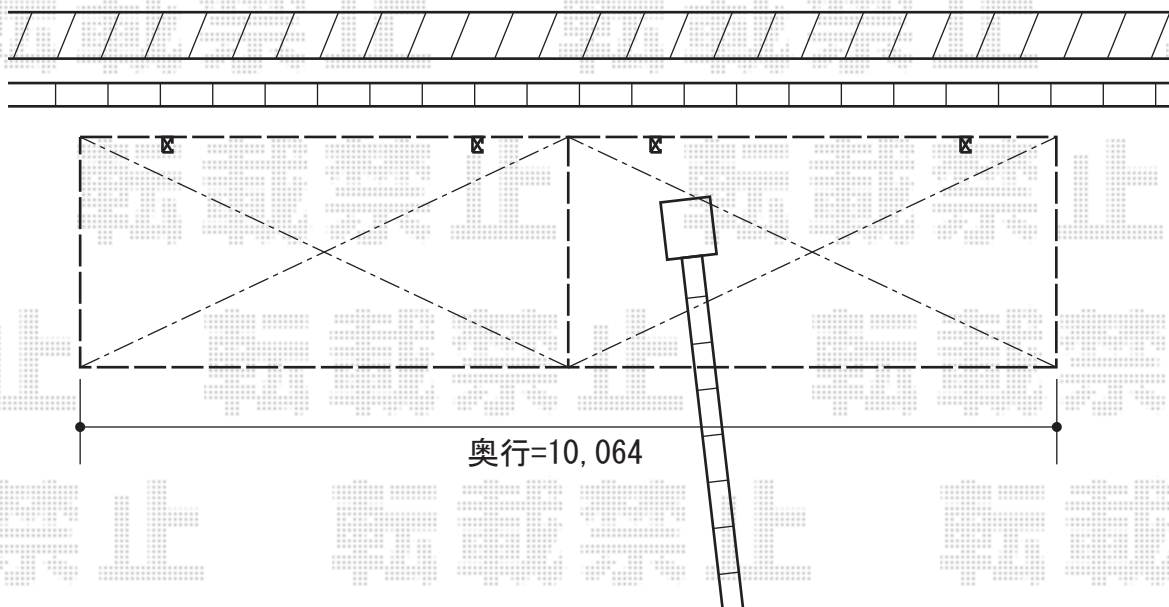

エフルージュ ミニ 縦連棟 積雪～20cm対応

YKK AP エフルージュ ミニ 縦連棟 積雪～20cm対応
幅=2,119mm
奥行=10,064mm
色：プラチナステン
屋根材：ポリカーボネート（アースブルー）
柱仕様：標準柱仕様（有効高 約2,000mm）

YKK AP エフルージュ 車止めバー
色：プラチナステン
数量：2セット

現場状況や作図制限により概略図の内容と多少の違いが生じることがございます。
施工時は、現場優先とさせて頂きたく思いますので、お立会い頂き、
最終のご指示のほど、何卒、宜しくお願い致します。