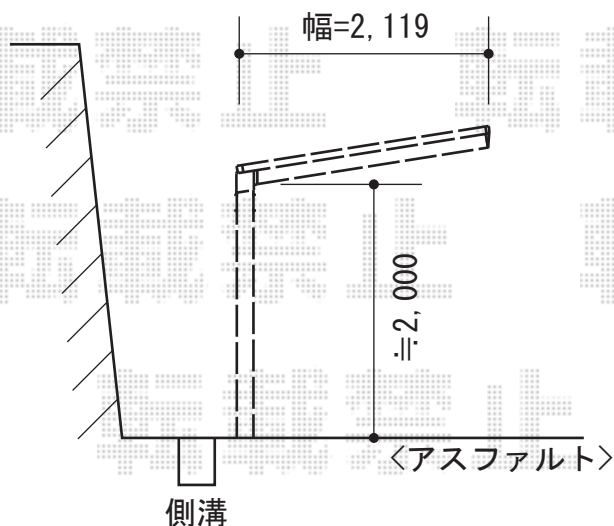

エフルージュ ミニ 縦連棟 積雪～20cm対応

YKK AP エフルージュ ミニ 縦連棟 積雪～20cm対応
幅=2,119mm
奥行=10,064mm
色：プラチナステン
屋根材：ポリカーボネート（アースブルー）
柱仕様：標準柱仕様（有効高 約2,000mm）

YKK AP エフルージュ 車止めバー
色：プラチナステン
数量：2セット

現場状況や作図制限により概略図の内容と多少の違いが生じることがございます。
施工時は、現場優先とさせて頂きたく思いますので、お立会い頂き、
最終のご指示のほど、何卒、宜しくお願い致します。