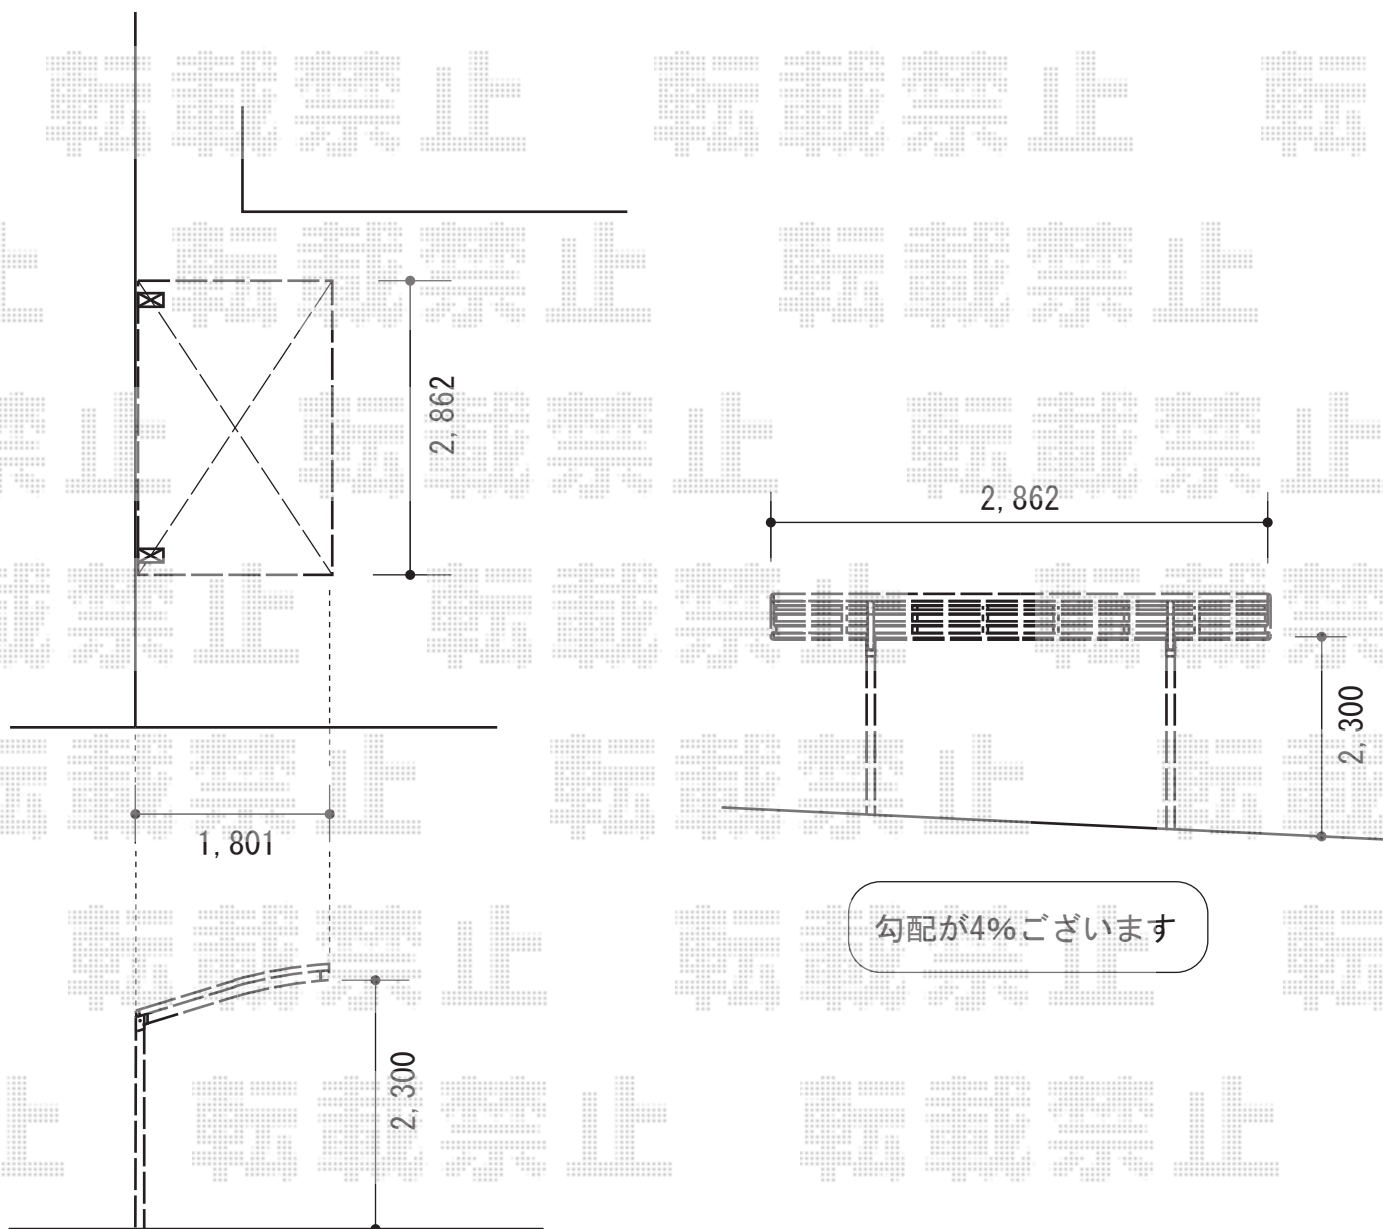

カーブポートシグマⅢミニ 積雪～20cm対応

トステム カーブポートシグマⅢミニ 積雪～30cm対応
幅=1,801mm
奥行=2,862mm
色：ホワイト
屋根材：ガリレポリカ（クリアマット/すりガラス調）
柱仕様：ロング柱23仕様（有効高 約2,312mm）

現場状況や作図制限により概略図の内容と多少の違いが生じることがございます。
施工時は、現場優先とさせていただきますので、お立会い頂き、
最終のご指示のほど、何卒、宜しくお願い致します。