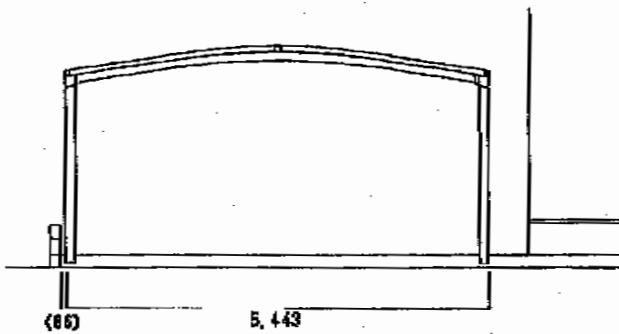

カーブポートシグマⅢ ワイド 積雪対応～20cm

トステム カーブポートシグマⅢ ワイド 積雪対応～20cm
 幅=5,443mm
 奥行=5,686mm
 色：シャイングレー
 屋根材：熱線吸収アクアポリカーボネート（ライトブルー）
 柱仕様：ロング柱28仕様（有効高 約2,800mm）
 柱仕様：ロング柱23仕様（有効高 約2,300mm）

現場状況や作図制限により概略図の内容と多少の違いが生じることがございます。
 施工時は、現場優先とさせて頂きたく思いますので、お立会い頂き、
 最終のご指示のほど、何卒、宜しくお願い致します。