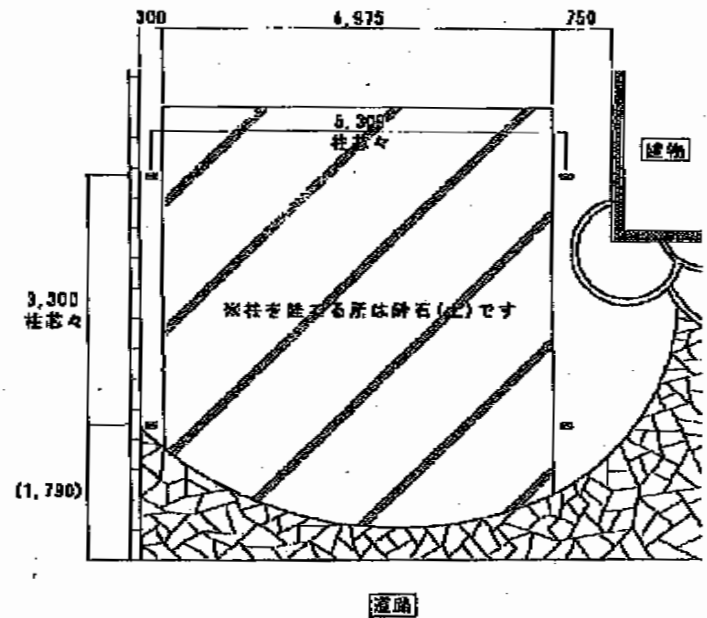

カーブポートシグマⅢ ワイド 積雪対応～20cm

トステム カーブポートシグマⅢ ワイド 積雪対応～20cm
 幅=5,443mm
 奥行=5,686mm
 色：シャイングレー
 屋根材：熱線吸収アクアポリカーボネート（ライトブルー）
 柱仕様：ロング柱28仕様（有効高 約2,800mm）
 柱仕様：ロング柱23仕様（有効高 約2,300mm）

現場状況や作図制限により概略図の内容と多少の違いが生じることがございます。
 施工時は、現場優先とさせて頂きたく思いますので、お立会い頂き、
 最終のご指示のほど、何卒、宜しくお願い致します。