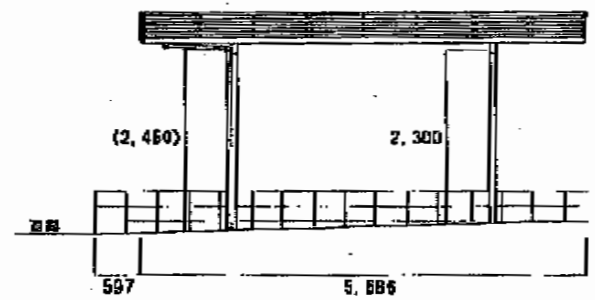

カーブポートシグマⅢ ワイド 積雪対応～20cm

トステム カーブポートシグマⅢ ワイド 積雪対応～20cm
 幅=5,443mm
 奥行=5,686mm
 色：シャイングレー
 屋根材：熱線吸収アクアポリカーボネート（ライトブルー）
 柱仕様：ロング柱28仕様（有効高 約2,800mm）
 柱仕様：ロング柱23仕様（有効高 約2,300mm）

現場状況や作図制限により概略図の内容と多少の違いが生じることがございます。
 施工時は、現場優先とさせて頂きたく思いますので、お立会い頂き、
 最終のご指示のほど、何卒、宜しくお願い致します。