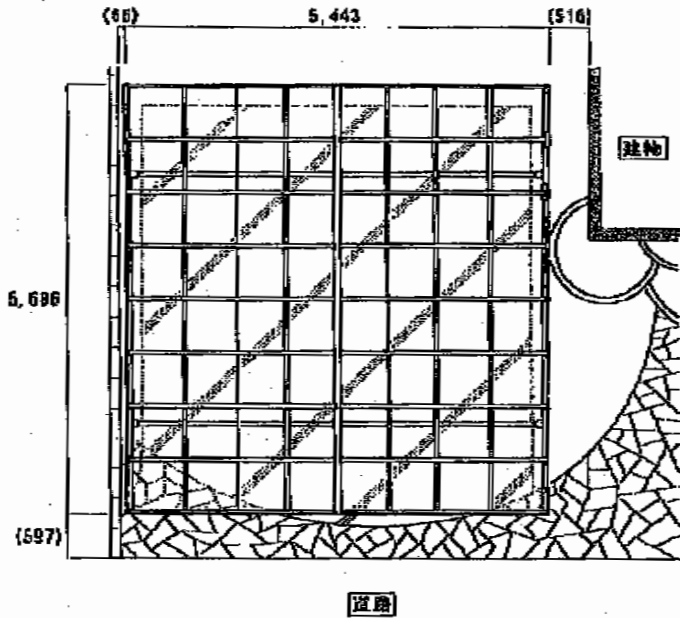

カーブポートシグマⅢ ワイド 積雪対応～20cm

トステム カーブポートシグマⅢ ワイド 積雪対応～20cm
 幅=5,443mm
 奥行=5,686mm
 色：シャイングレー
 屋根材：熱線吸収アクアポリカーボネート（ライトブルー）
 柱仕様：ロング柱28仕様（有効高 約2,800mm）
 柱仕様：ロング柱23仕様（有効高 約2,300mm）

現場状況や作図制限により概略図の内容と多少の違いが生じることがございます。
 施工時は、現場優先とさせて頂きたく思いますので、お立会い頂き、
 最終のご指示のほど、何卒、宜しくお願い致します。