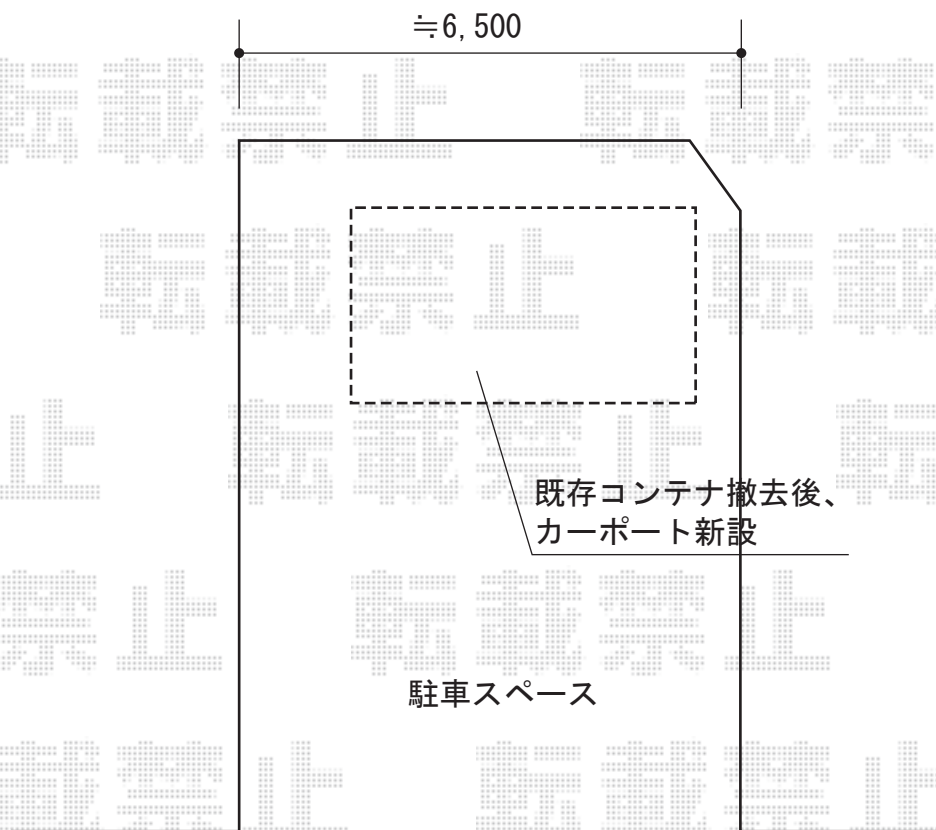

カーポートシグマIII ワイド 積雪～30cm対応

トステム カーポートシグマIII ワイド 積雪～30cm対応
幅=5,443mm
奥行=4,980mm
色：シャイングレー
屋根材：ポリカーボネート（ブルースモーク）
柱仕様：標準柱仕様（有効高 約1,800mm）

現場状況や作図制限により概略図の内容と多少の違いが生じることがございます。
施工時は、現場優先とさせて頂きたく思いますので、お立会い頂き、
最終のご指示のほど、何卒、宜しくお願い致します。