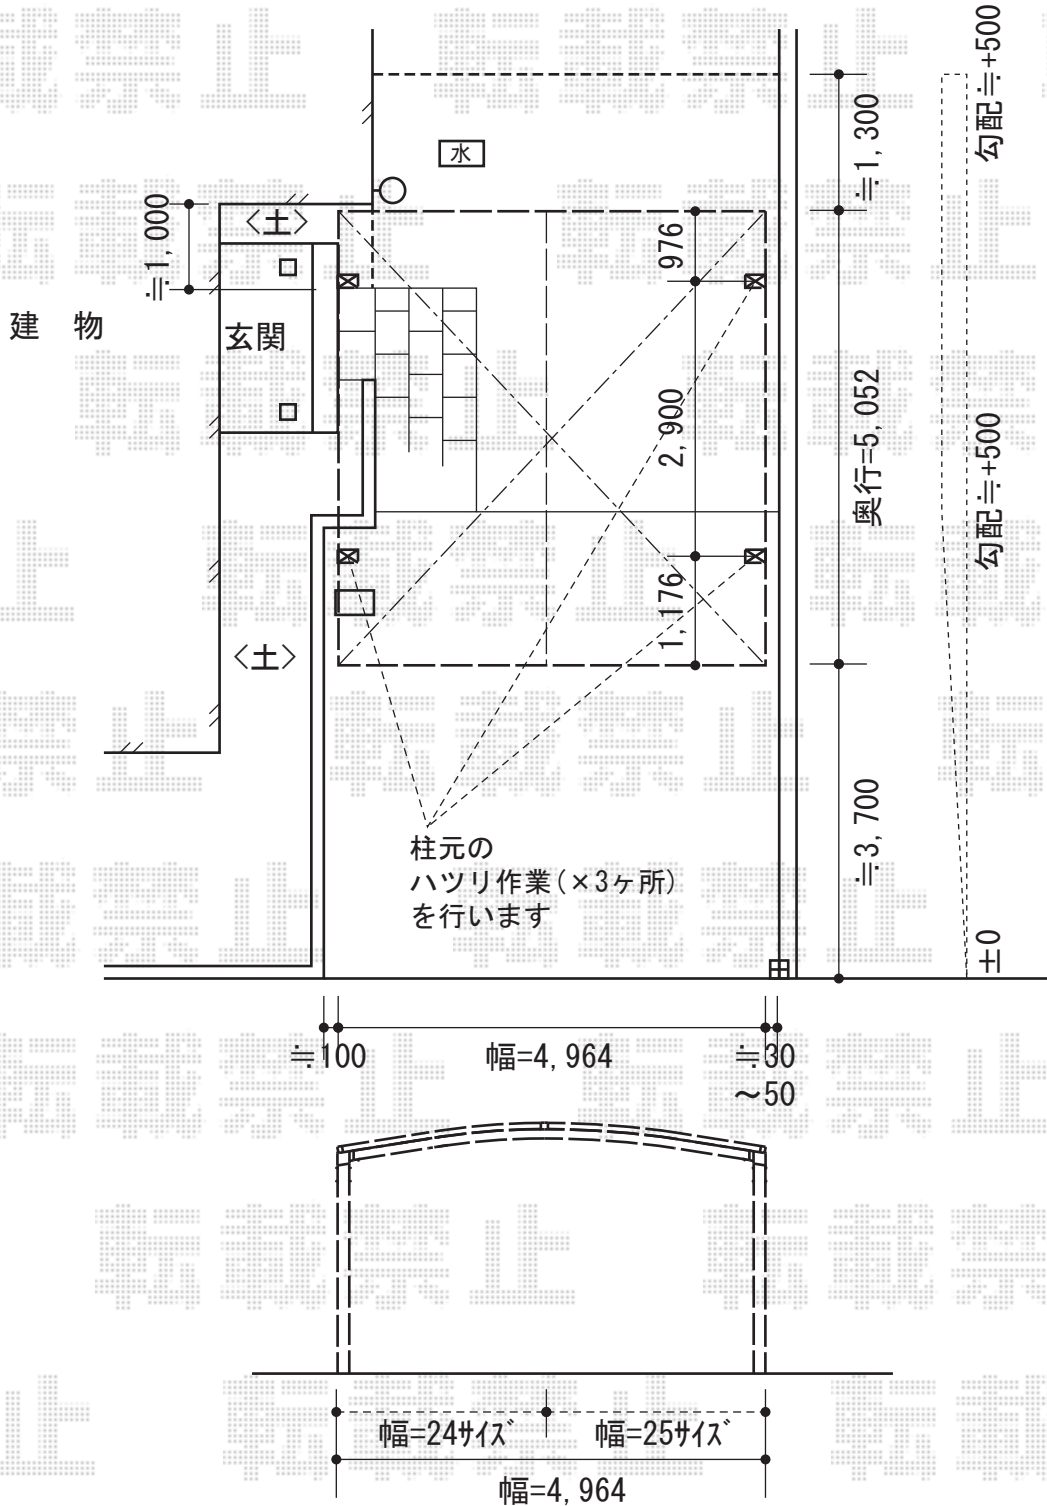

レイナポート M合掌 積雪~20cm対応

YKK AP レイナポート M合掌 積雪~20cm対応

幅=4,964mm (24+25)

奥行=5,052mm

色：プラチナステン

屋根材：熱線遮断ポリカーボネート（アースブルーマット調）

柱仕様：ハイルーフ柱仕様（有効高 約2,355mm）

現場状況や作図制限により概略図の内容と多少の違いが生じることがございます。  
 施工時は、現場優先とさせて頂きたく思いますので、お立会い頂き、  
 最終のご指示のほど、何卒、宜しくお願い致します。