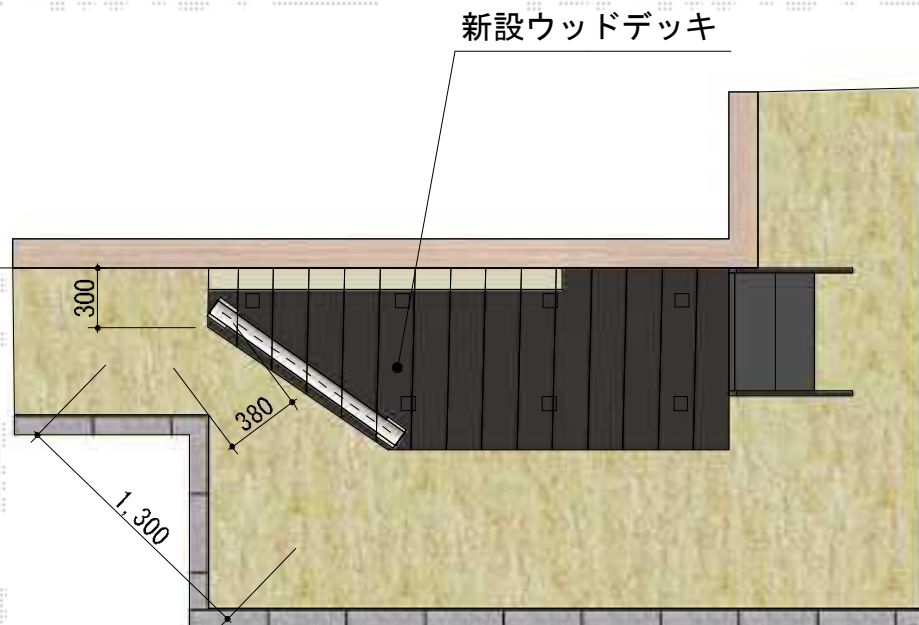

リウッドデッキ200 単体

YKK AP リウッドデッキ200 単体
間口=1.5間 (2,657mm)
出幅=3尺 (925mm)
色：ウォームグレー
床板：縦貼り
束柱：Hタイプ (600~700mm) (カームブラック)
追加部材：斜めカット部材

実際は8型なので、
格子1本です。

YKK AP シンプルモダンデッキフェンス8型 横格子1本
笠木：1スパン用
笠木部品：端部キャップ×2
本体1枚 (W×H) =12用T80 (1,161×748mm) ×1
端柱 (2本入)：T80×1
柱連結ブラケット：端柱用×2
色：プラチナステン

YKK AP リウッドステップ4型 Lタイプ3段
色：ウォームグレー

現場状況や作図制限により概略図の内容と多少の違いが生じることがございます。
施工時は、現場優先とさせて頂きたく思いますので、お立会い頂き、
最終のご指示のほど、何卒、宜しくお願い致します。

全ての著作権は、エクスショップに帰属します。当社とのお取引目的外の使用・複製・転載禁止となっております。

EX-SHOP
HTTP://WWW.EX-SHOP.NET