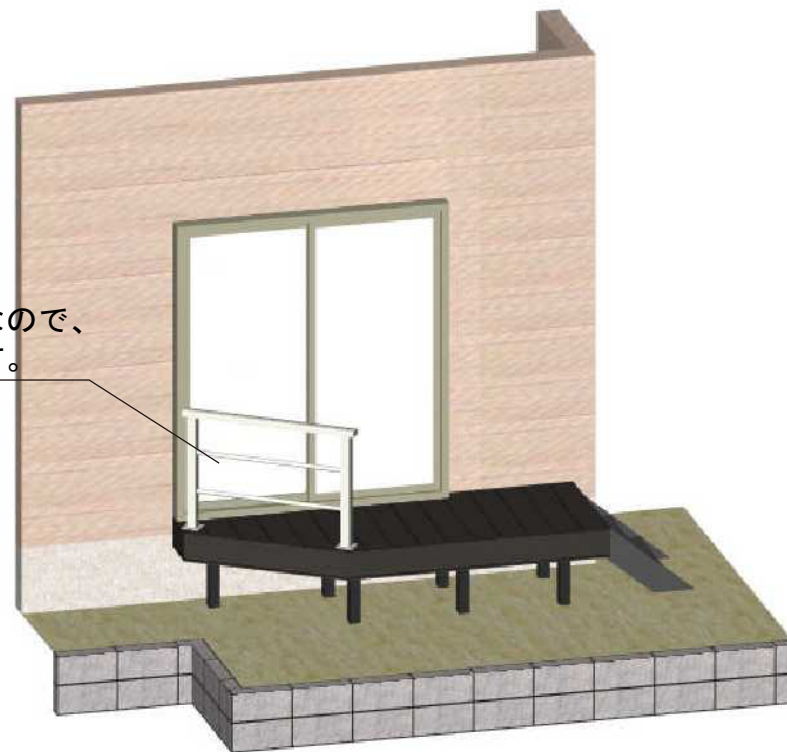

リウッドデッキ200 単体

YKK AP リウッドデッキ200 単体
間口=1.5間 (2,657mm)
出幅=3尺 (925mm)
色：ウォームグレー
床板：縦貼り
束柱：Hタイプ (600~700mm) (カームブラック)
追加部材：斜めカット部材

実際は8型なので、
格子1本です。

YKK AP シンプルモダンデッキフェンス8型 横格子1本
笠木：1スパン用
笠木部品：端部キャップ×2
本体1枚 (W×H) =12用T80 (1,161×748mm) ×1
端柱 (2本入)：T80×1
柱連結ブラケット：端柱用×2
色：プラチナステン

YKK AP リウッドステップ4型 Lタイプ3段
色：ウォームグレー

現場状況や作図制限により概略図の内容と多少の違いが生じることがございます。
施工時は、現場優先とさせて頂きたく思いますので、お立会い頂き、
最終のご指示のほど、何卒、宜しくお願い致します。

全ての著作権は、エクスショップに帰属します。当社とのお取引目的外の使用・複製・転載禁止となっております。

EX-SHOP
HTTP://WWW.EX-SHOP.NET