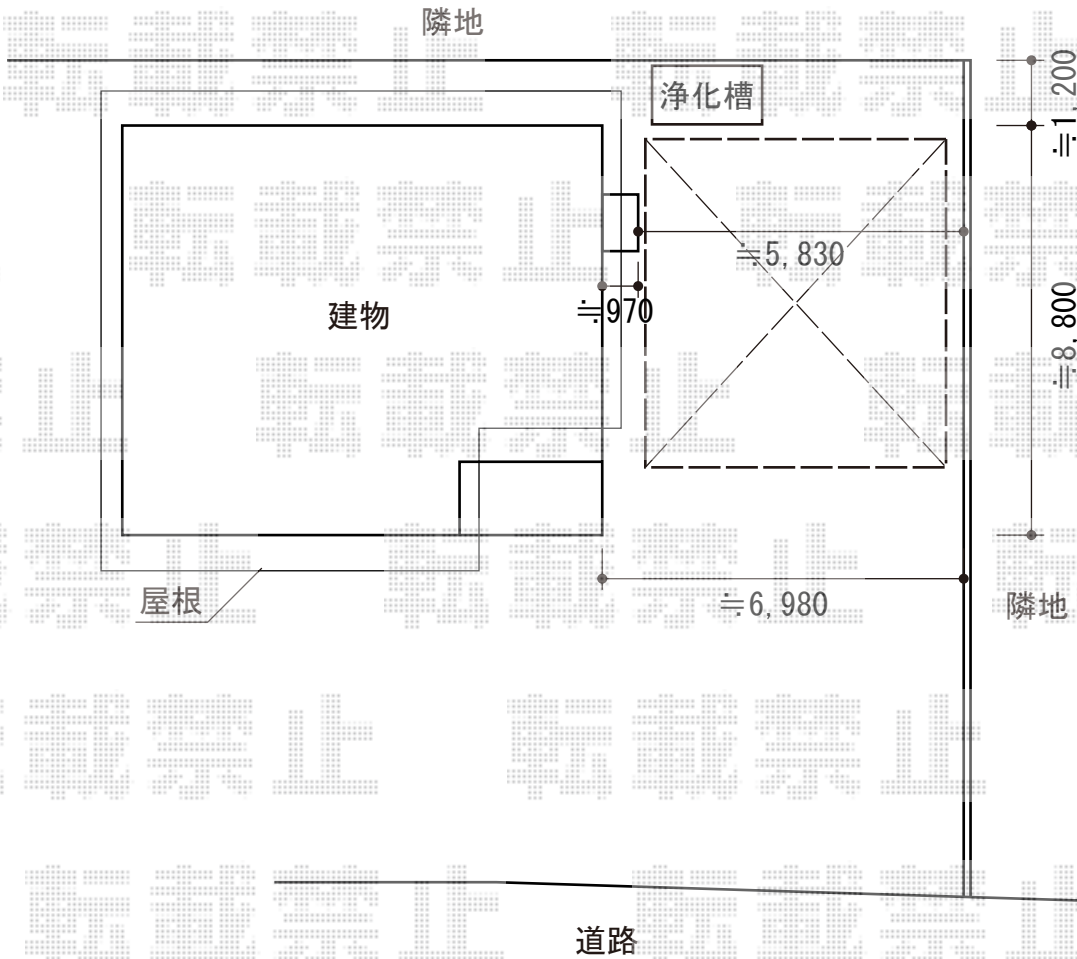

カーブポートシグマIII ワイド 積雪~30cm対応

トステム カーブポートシグマIII ワイド 積雪~30cm対応
幅=5,443mm
奥行=5,686mm
色：シャイングレー
屋根材：ポリカーボネート（ブルースモーク）
柱仕様：標準柱仕様（有効高 約1,800mm）

現場状況や作図制限により概略図の内容と多少の違いが生じることがございます。
施工時は、現場優先とさせて頂きたく思いますので、お立会い頂き、
最終のご指示のほど、何卒、宜しくお願い致します。