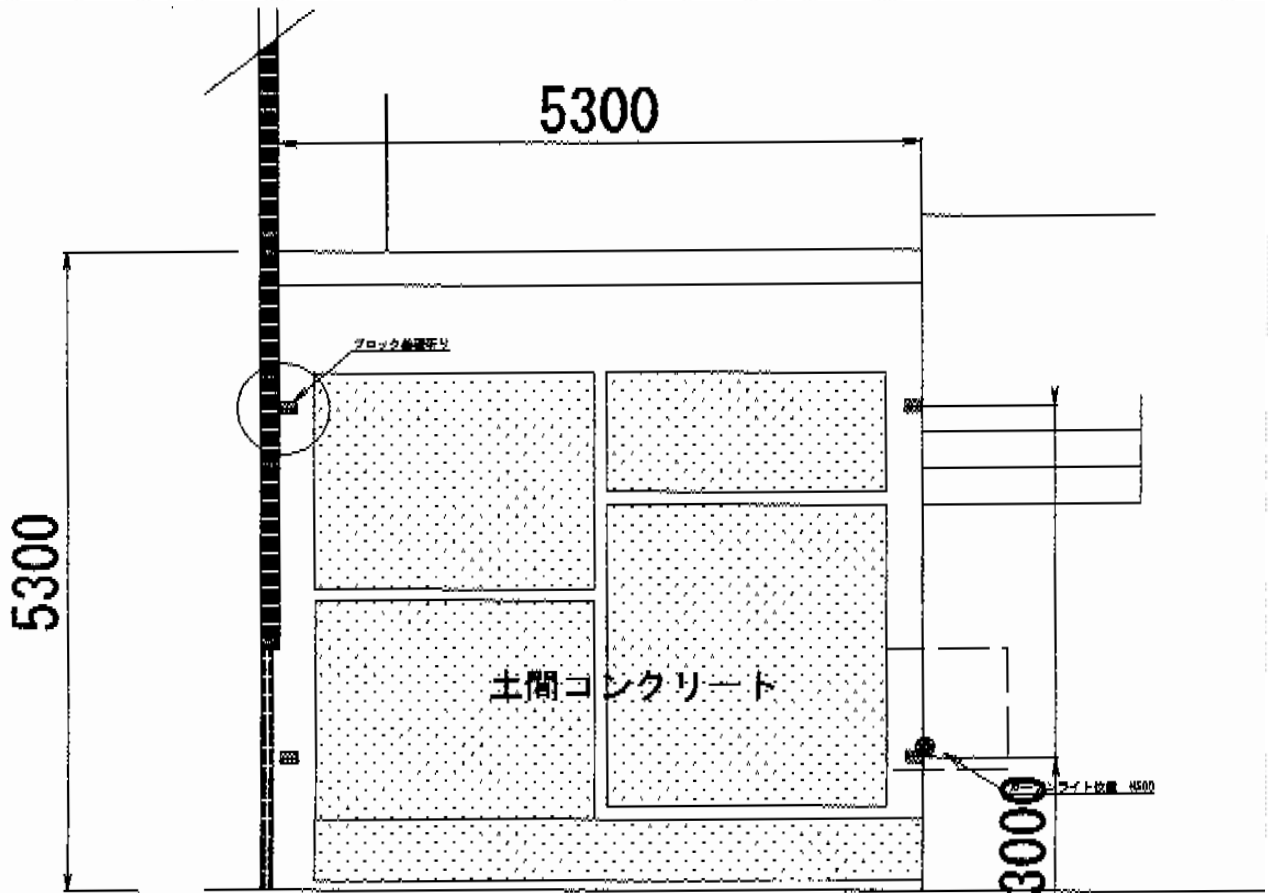

エクスルーフ ワイド 積雪～20cm対応

トステム エクスルーフ ワイド 積雪～20cm対応
幅=5,532mm
奥行=4,971mm
色：シャイングレー
屋根材：ポリカーボネート（ブルースモーク）
柱仕様：標準柱20仕様（有効高 約2,000mm）

現場状況や作図制限により概略図の内容と多少の違いが生じることがございます。
施工時は、現場優先とさせて頂きたく思いますので、お立会い頂き、
最終のご指示のほど、何卒、宜しくお願い致します。