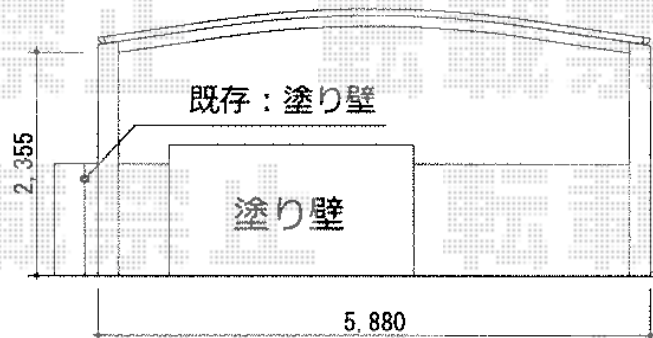

レイナツインポート 積雪～20cm対応

YKK AP レイナツインポート 積雪～20cm対応
幅=5,983mm
奥行=5,052mm
色：プラチナステン
屋根材：ポリカーボネート（スモークブラウン）
柱仕様：ハイルーフ柱仕様（有効高 約2,355mm）

現場状況や作図制限により概略図の内容と多少の違いが生じることがございます。
施工時は、現場優先とさせて頂きたく思いますので、お立会い頂き、
最終のご指示のほど、何卒、宜しくお願い致します。