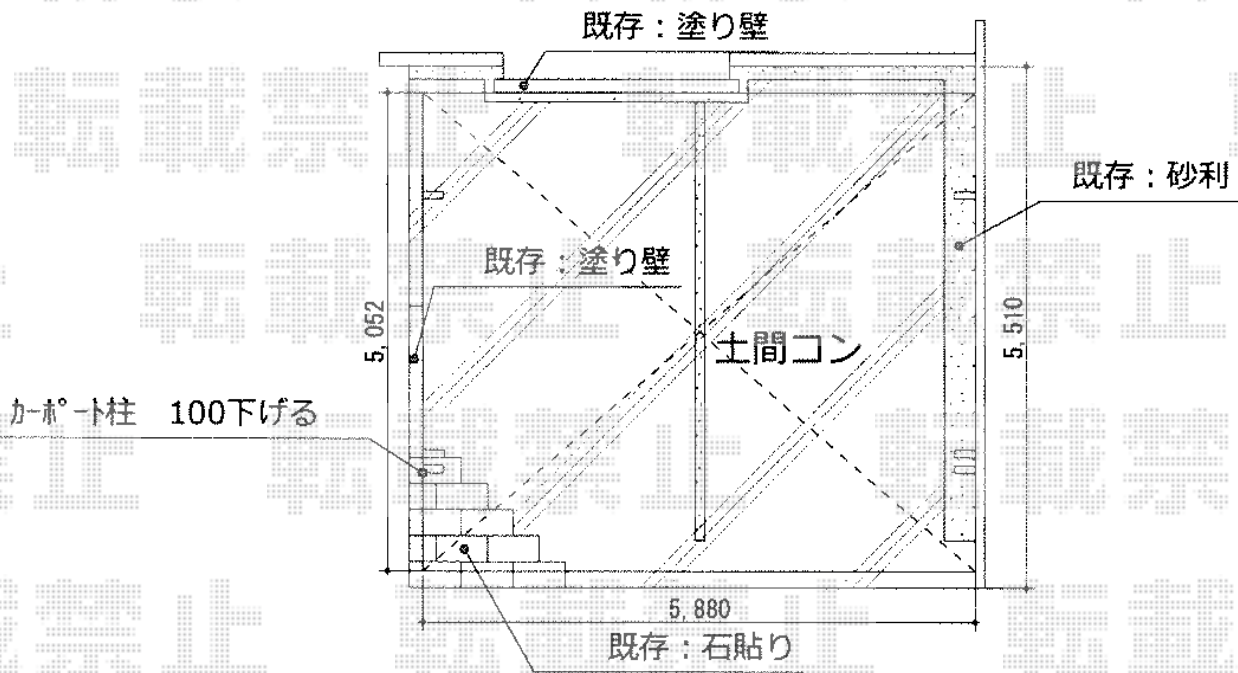

レイナツインポート 積雪～20cm対応

YKK AP レイナツインポート 積雪～20cm対応
幅=5,983mm
奥行=5,052mm
色：プラチナステン
屋根材：ポリカーボネート（スモークブラウン）
柱仕様：ハイルーフ柱仕様（有効高 約2,355mm）

現場状況や作図制限により概略図の内容と多少の違いが生じることがございます。
施工時は、現場優先とさせて頂きたく思いますので、お立会い頂き、
最終のご指示のほど、何卒、宜しくお願い致します。