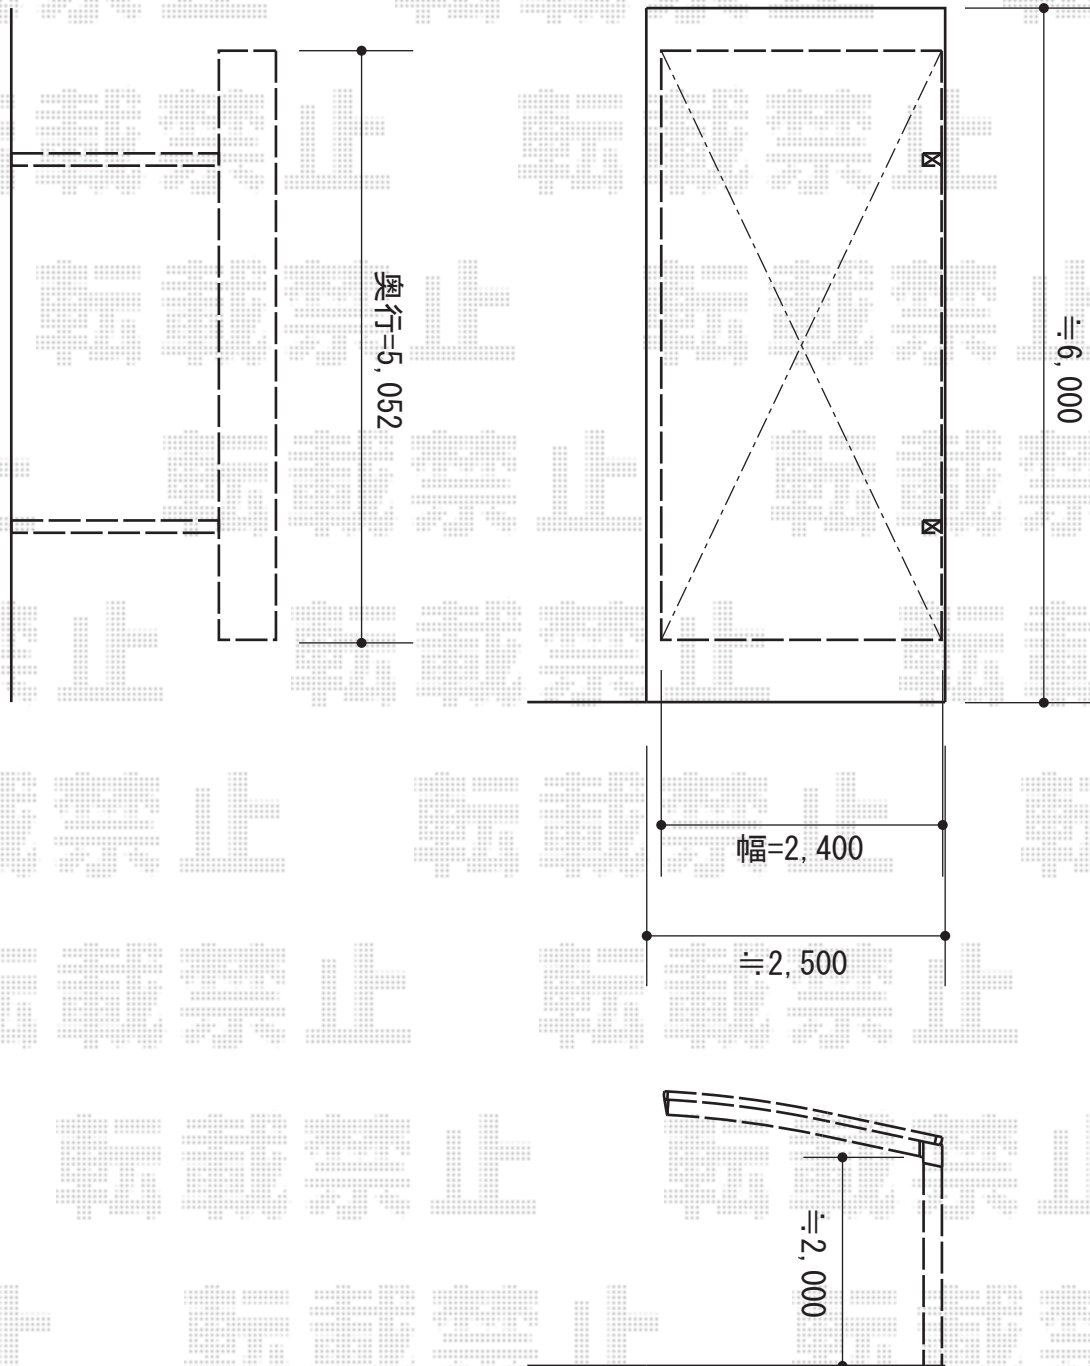

# レイナポート 積雪~20cm対応

YKK AP レйнаポート 積雪~20cm対応

幅=2,400mm

奥行=5,052mm

色：プラチナステン

屋根材：ポリカーボネート（アースブルー）

柱仕様：標準柱仕様（有効高 約2,000mm）

現場状況や作図制限により概略図の内容と多少の違いが生じることがございます。  
施工時は、現場優先とさせて頂きたく思いますので、お立会い頂き、  
最終のご指示のほど、何卒、宜しくお願い致します。