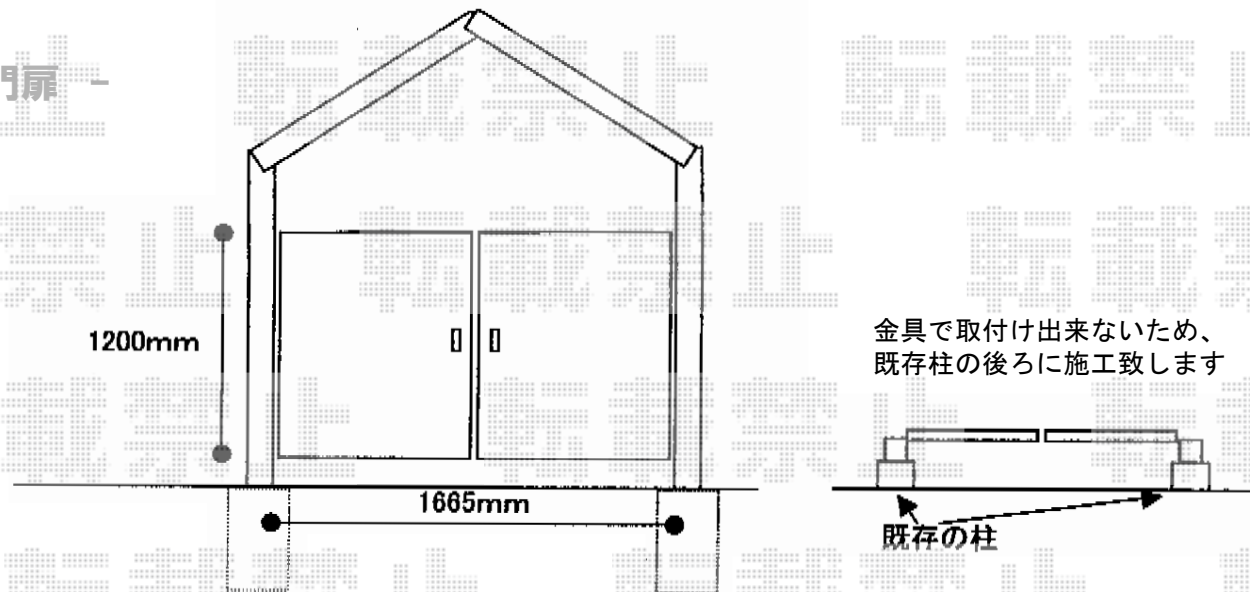

門扉・カーゲート

- カーゲート -

Value Select トリップゲート PB型 ノンレール 片開き44S
開口幅=4,317mm
全幅=4,417mm
たたみ幅=479.5mm
高さ=1,200mm
色：ステンカラー
キャスター数：3箇所
落棒数：2本

- 門扉 -

TOEX プリレオR1型門扉 両開き 柱使用
扉1枚 (W×H) = (800・800×1,200mm)
色：シャイングレー
錠：シリンダーRD錠
開き：内開き