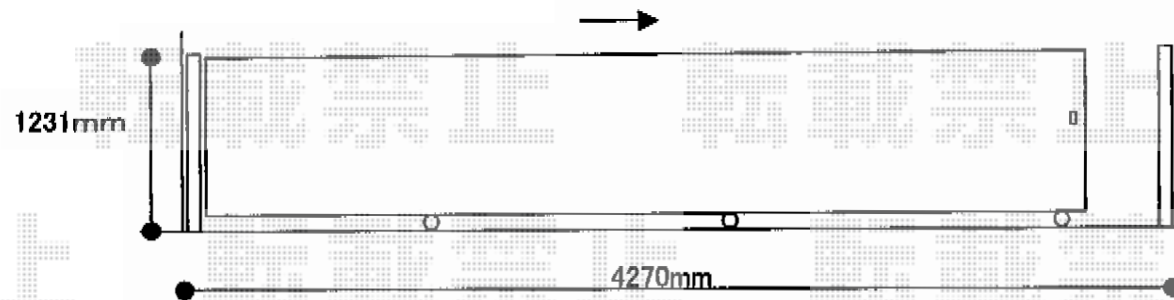

門扉・カーゲート

- カーゲート -

Value Select トリップゲート PB型 ノンレール 片開き44S
開口幅=4,317mm
全幅=4,417mm
たたみ幅=479.5mm
高さ=1,200mm
色：ステンカラー
キャスター数：3箇所
落棒数：2本

- 門扉 -

TOEX プリレオR1型門扉 両開き 柱使用
扉1枚 (W×H) = (800・800×1,200mm)
色：シャイングレー
錠：シリンダーRD錠
開き：内開き