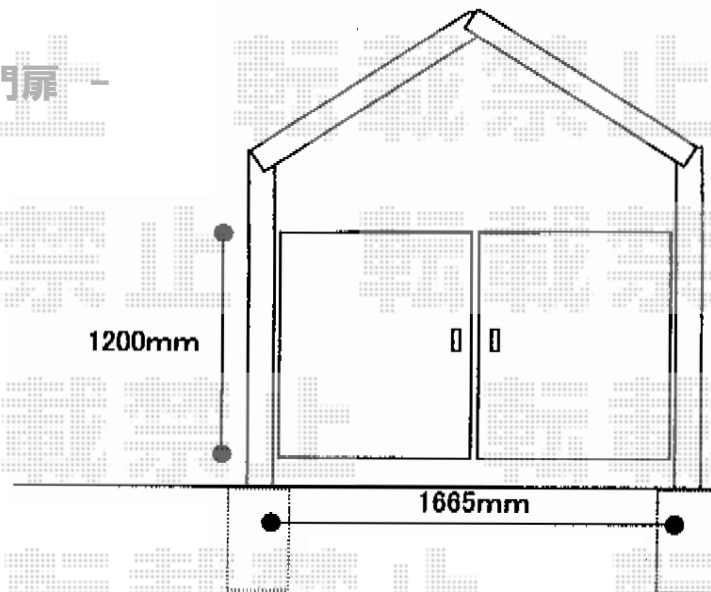

## - カーゲート -

Value Select トリップゲート PB型 ノンレール 片開き44S  
開口幅=4,317mm  
全幅=4,417mm  
たたみ幅=479.5mm  
高さ=1,200mm  
色：ステンカラー  
キャスター数：3箇所  
落棒数：2本

## - 門扉 -

金具で取付け出来ないため、  
既存柱の後ろに施工致します

TOEX プリレオR1型門扉 両開き 柱使用  
扉1枚 (W×H) = (800・800×1,200mm)  
色：シャイングレー  
錠：シリンダーRD錠  
開き：内開き

現場状況や作図制限により概略図の内容と多少の違いが生じることがございます。  
施工時は、現場優先とさせて頂きたく思いますので、お立会い頂き、  
最終のご指示のほど、何卒、宜しくお願い致します。