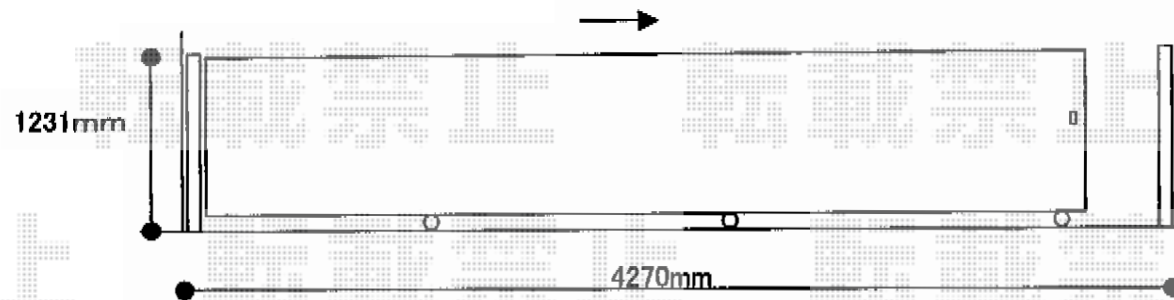

## - カーゲート -

Value Select トリップゲート PB型 ノンレール 片開き44S  
開口幅=4,317mm  
全幅=4,417mm  
たたみ幅=479.5mm  
高さ=1,200mm  
色：ステンカラー  
キャスター数：3箇所  
落棒数：2本

## - 門扉 -

金具で取付け出来ないため、  
既存柱の後ろに施工致します

TOEX プリレオR1型門扉 両開き 柱使用  
扉1枚 (W×H) = (800・800×1,200mm)  
色：シャイングレー  
錠：シリンダーRD錠  
開き：内開き

現場状況や作図制限により概略図の内容と多少の違いが生じることがございます。  
施工時は、現場優先とさせて頂きたく思いますので、お立会い頂き、  
最終のご指示のほど、何卒、宜しくお願い致します。