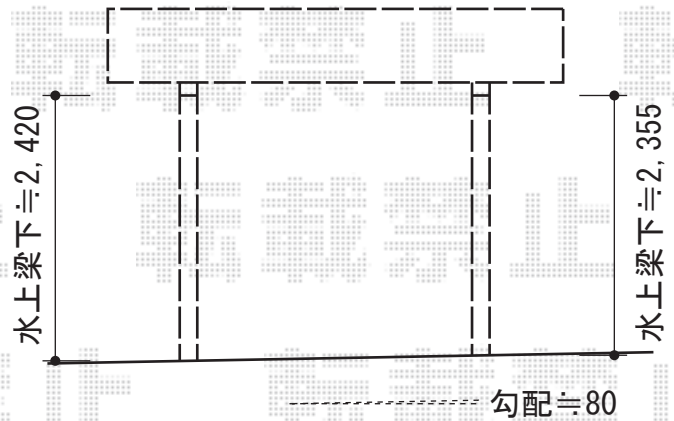

レイナポート 積雪～20cm対応

YKK AP レイナポート 積雪～20cm対応

幅=3,000mm

奥行=5,768mm

色：ブラウン

屋根材：ポリカーボネート（スモークブラウン）

柱仕様：ハイルーフ柱仕様（有効高 約2,355mm）

現場状況や作図制限により概略図の内容と多少の違いが生じることがございます。
施工時は、現場優先とさせて頂きたく思いますので、お立会い頂き、
最終のご指示のほど、何卒、宜しくお願い致します。