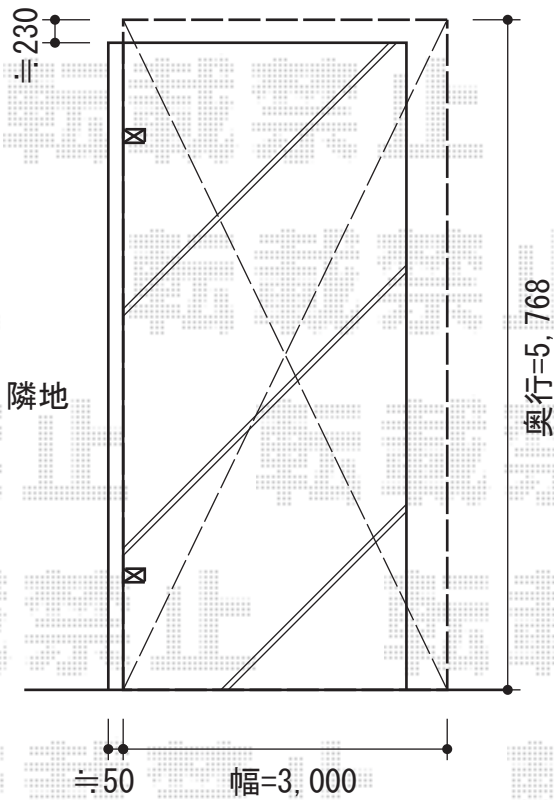

レイナポート 積雪～20cm対応

YKK AP レイナポート 積雪～20cm対応

幅=3,000mm

奥行=5,768mm

色：ブラウン

屋根材：ポリカーボネート（スモークブラウン）

柱仕様：ハイルーフ柱仕様（有効高 約2,355mm）

現場状況や作図制限により概略図の内容と多少の違いが生じることがございます。
施工時は、現場優先とさせて頂きたく思いますので、お立会い頂き、
最終のご指示のほど、何卒、宜しくお願い致します。