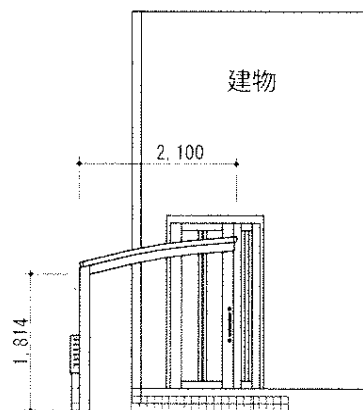

レイナポート ミニ 積雪~20cm対応

YKK AP レイナポート ミニ 積雪~20cm対応
幅=2,100mm
奥行=2,904mm
色：ブラウン
屋根材：ポリカーボネート（スモークブラウン）
柱仕様：標準柱仕様（有効高 約1,814mm）

現場状況や作図制限により概略図の内容と多少の違いが生じることがございます。
施工時は、現場優先とさせて頂きたく思いますので、お立会い頂き、
最終のご指示のほど、何卒、宜しくお願い致します。