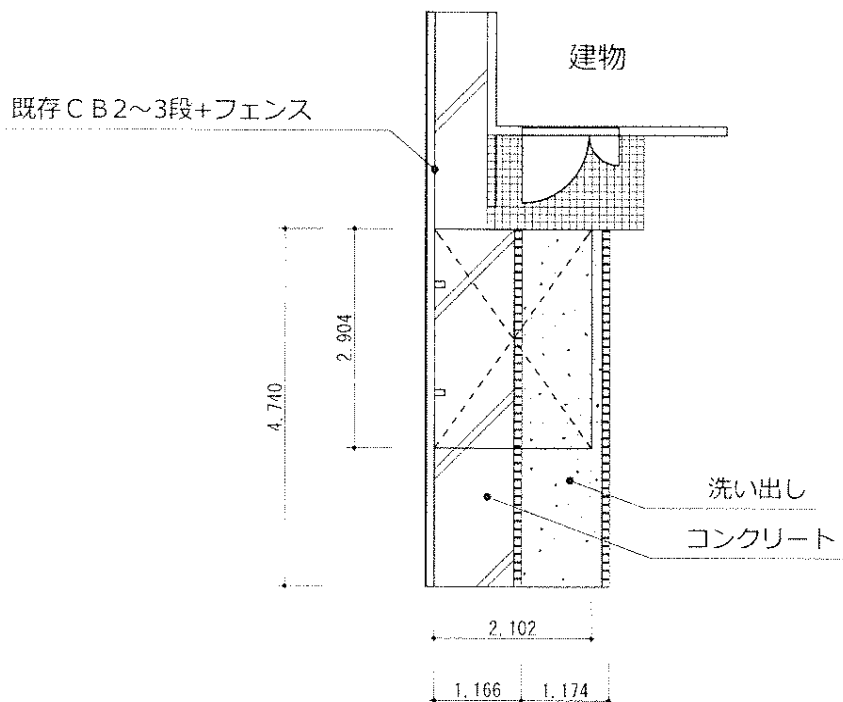

レイナポート ミニ 積雪~20cm対応

YKK AP レイナポート ミニ 積雪~20cm対応
幅=2,100mm
奥行=2,904mm
色：ブラウン
屋根材：ポリカーボネート（スモークブラウン）
柱仕様：標準柱仕様（有効高 約1,814mm）

現場状況や作図制限により概略図の内容と多少の違いが生じることがございます。
施工時は、現場優先とさせて頂きたく思いますので、お立会い頂き、
最終のご指示のほど、何卒、宜しくお願い致します。