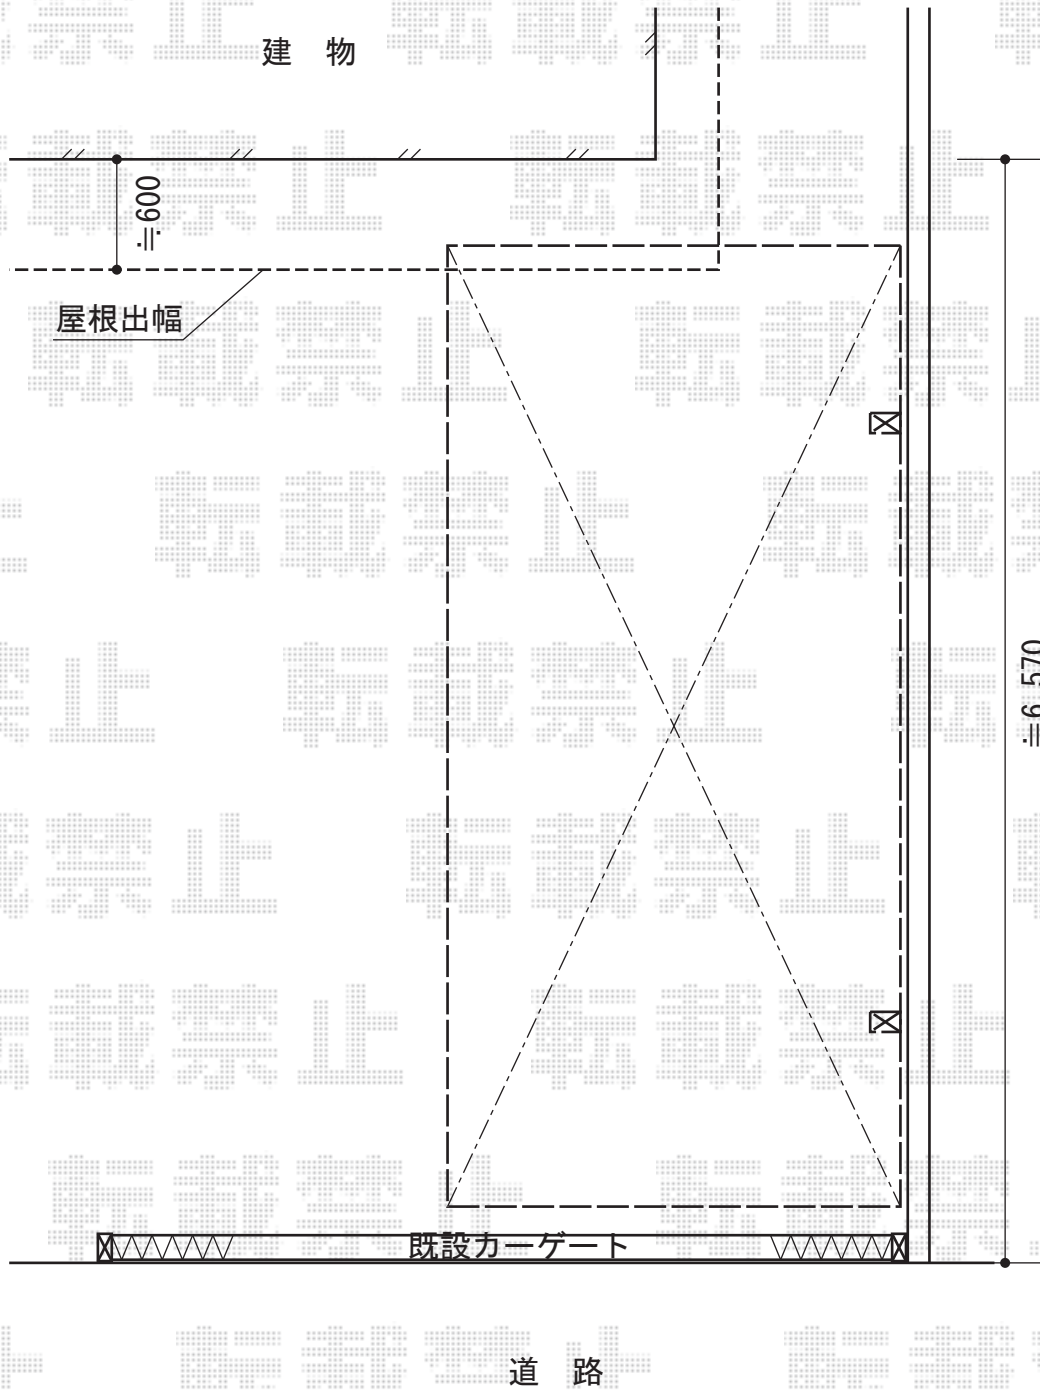

テールポートシグマIII 積雪～30cm対応

トステム テールポートシグマIII 積雪～30cm対応
幅=3,000mm
奥行=5,686mm
色：オータムブラウン
屋根材：ガリレポリカ（クリアマット/すりガラス調）
柱仕様：ロング柱23仕様（有効高 約2,300mm）

現場状況や作図制限により概略図の内容と多少の違いが生じることがございます。
施工時は、現場優先とさせて頂きたく思いますので、お立会い頂き、
最終のご指示のほど、何卒、宜しくお願い致します。