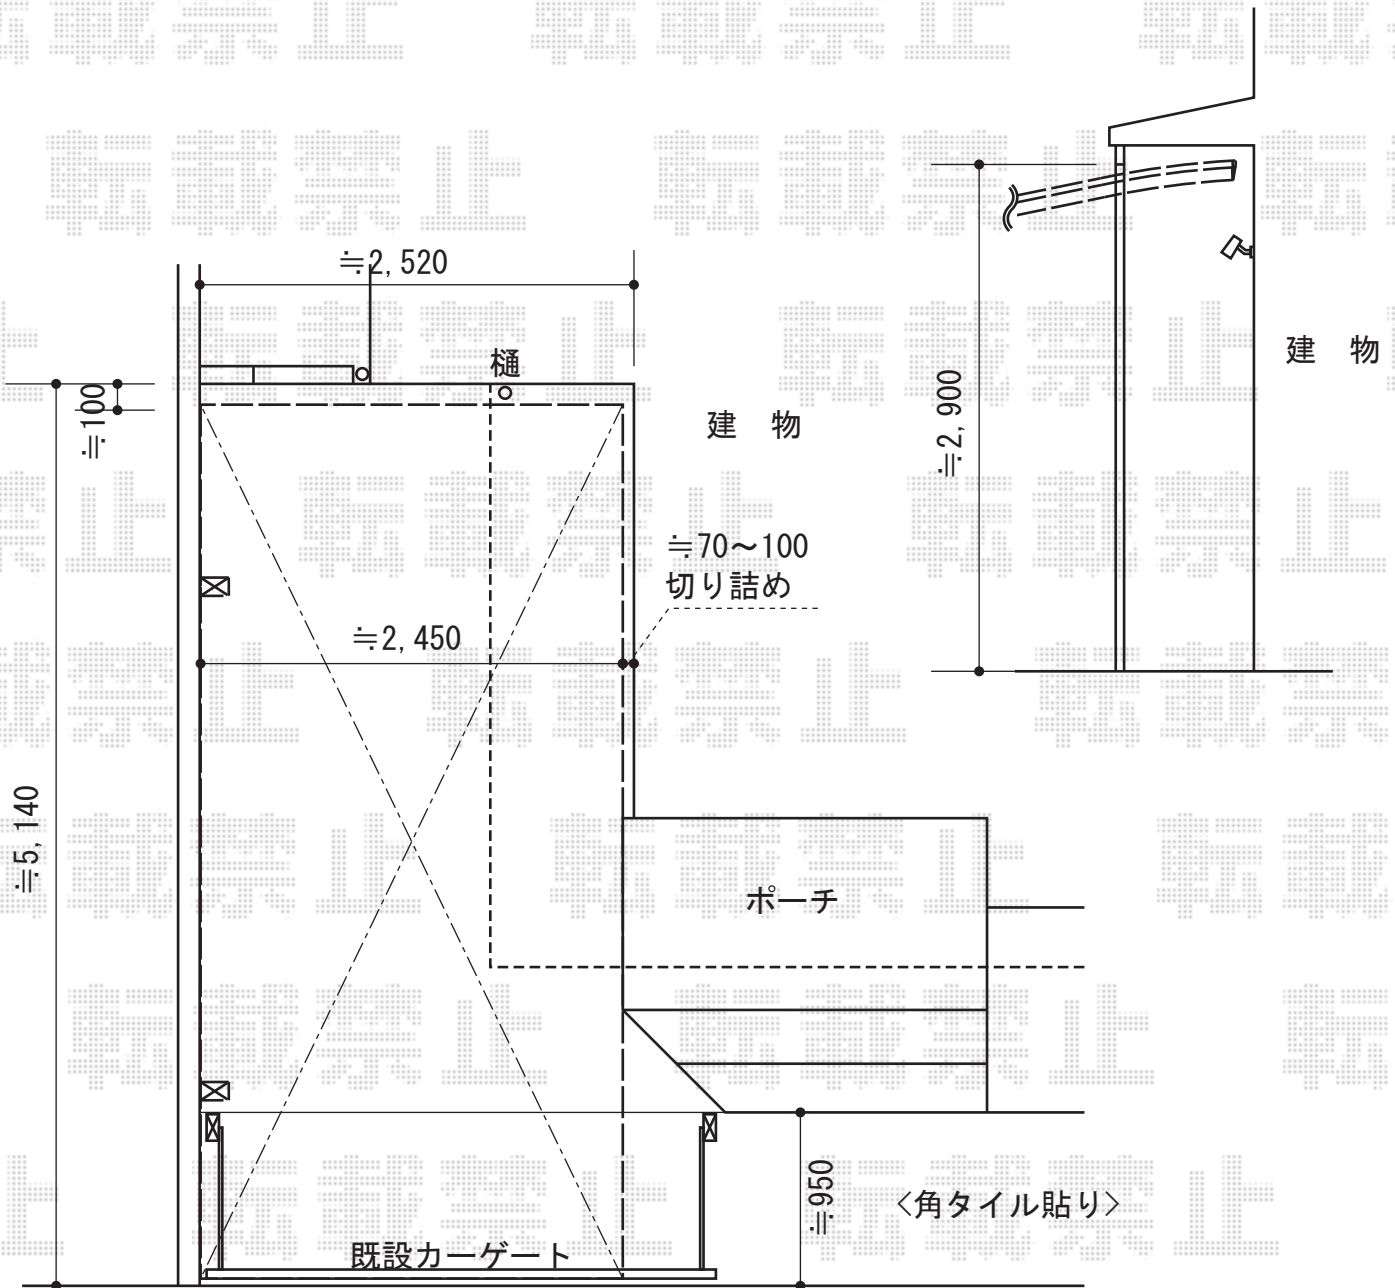

レイナポート 積雪～20cm対応

YKK AP レイナポート 積雪～20cm対応

幅=2,550mm 奥行=5,052mm

色：カームブラック屋根材：ポリカーボネート（アースブルー）

柱仕様：ハイルーフ柱仕様（有効高 約2,355mm）

現場状況や作図制限により概略図の内容と多少の違いが生じることがございます。  
 施工時は、現場優先とさせて頂きたく思いますので、お立会い頂き、  
 最終のご指示のほど、何卒、宜しくお願い致します。