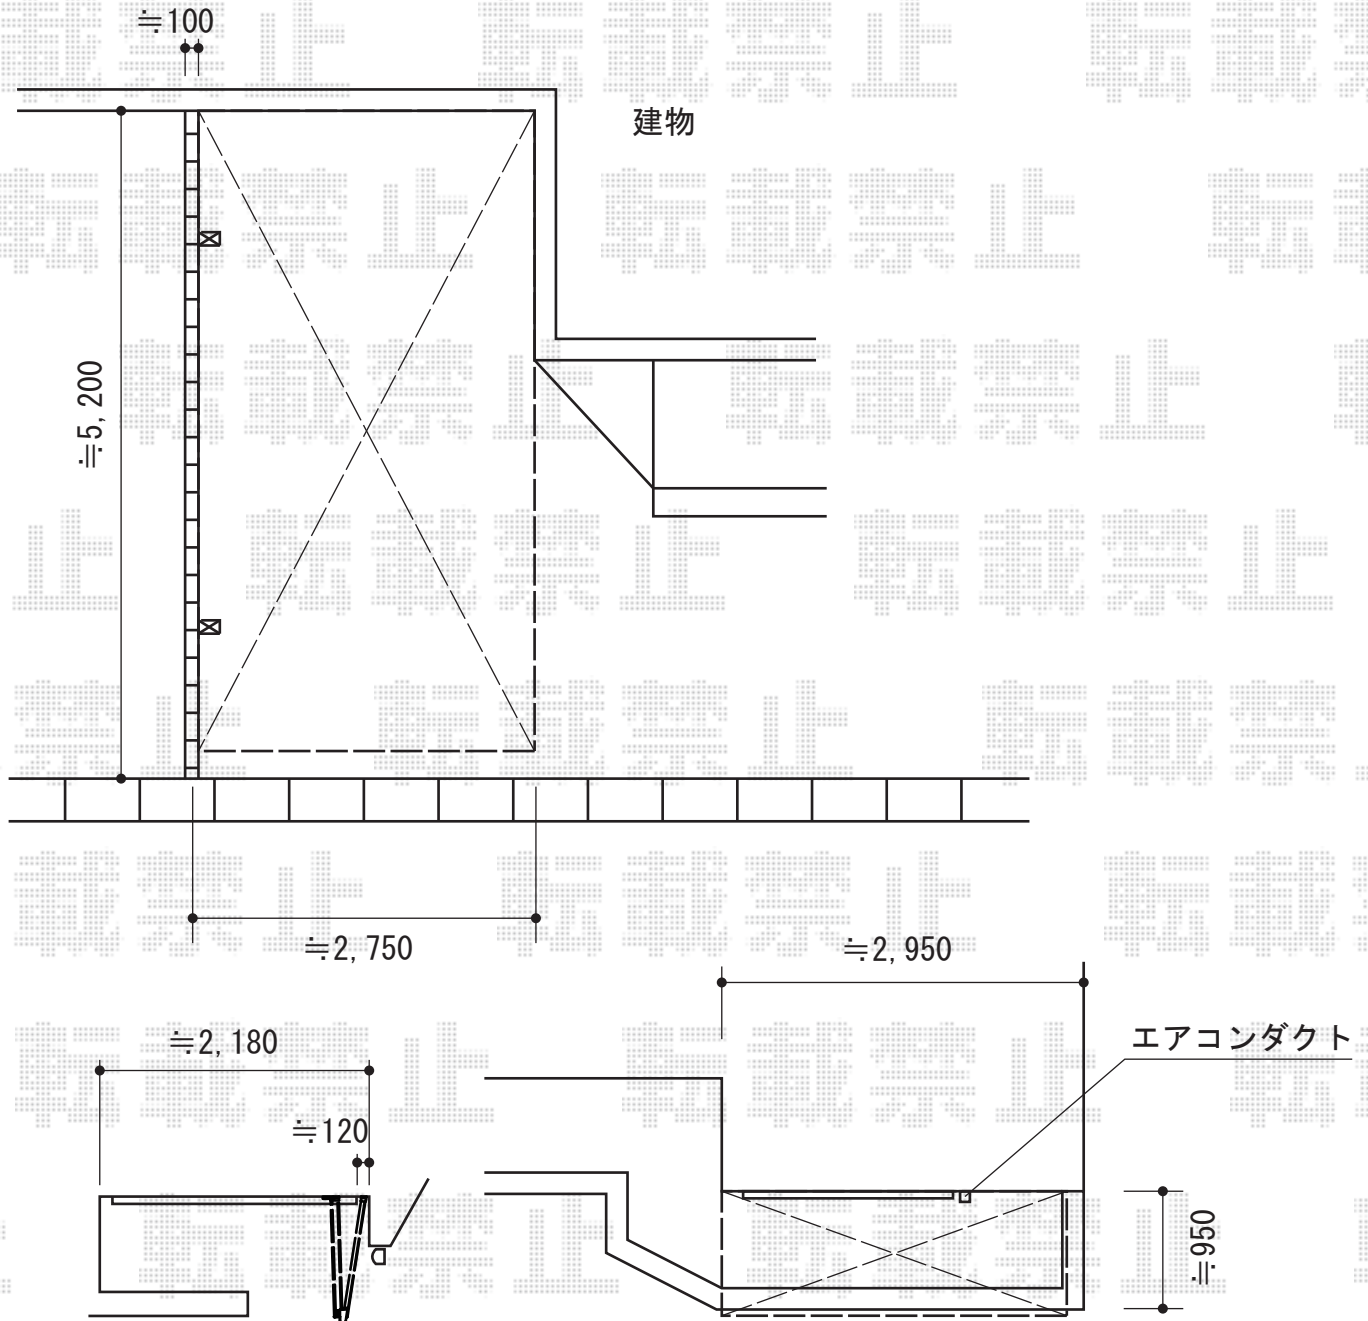

カーポート・バルコニー屋根

トステム カーブポートシグマIII 積雪~30cm対応
 幅=2,701 mm
 奥行=4,980mm
 色：シャイングレー
 屋根材：ポリカーボネート（ブルースモーク）
 柱仕様：ロング柱23仕様（有効高 約2,300mm）

トステム ライザーテラスII F型
 ルーフタイプ 単体 積雪~20cm対応
 間口=関東間1.5間（柱芯々2,530mm 屋根幅2,750mm）
 出幅=3尺（885mm）
 色：シャイングレー
 屋根材：ポリカーボネート（クリアマット/すりガラス調）
 柱仕様：柱無しタイプ
 施工方法：上止め仕様