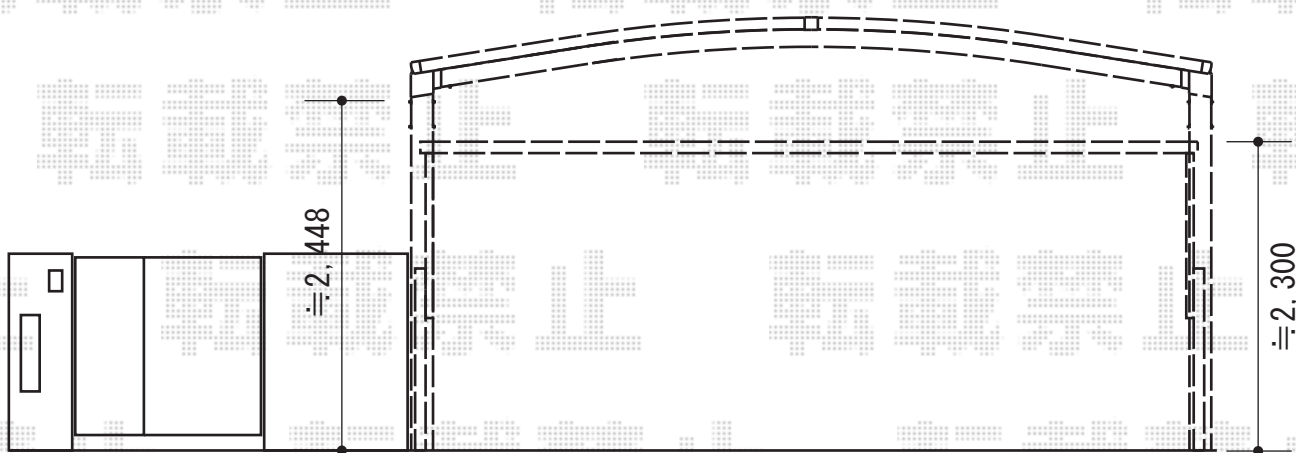

レイナツインポート 積雪～20cm対応

YKK AP レイナツインポート 積雪～20cm対応

幅=5,097mm

奥行=5,052mm

色：プラチナステン

屋根材：熱線遮断ポリカーボネート（アースブルーマット調）

柱仕様：ハイルーフ柱仕様（有効高 約2,355mm）

現場状況や作図制限により概略図の内容と多少の違いが生じることがございます。
施工時は、現場優先とさせて頂きたく思いますので、お立会い頂き、
最終のご指示のほど、何卒、宜しくお願い致します。