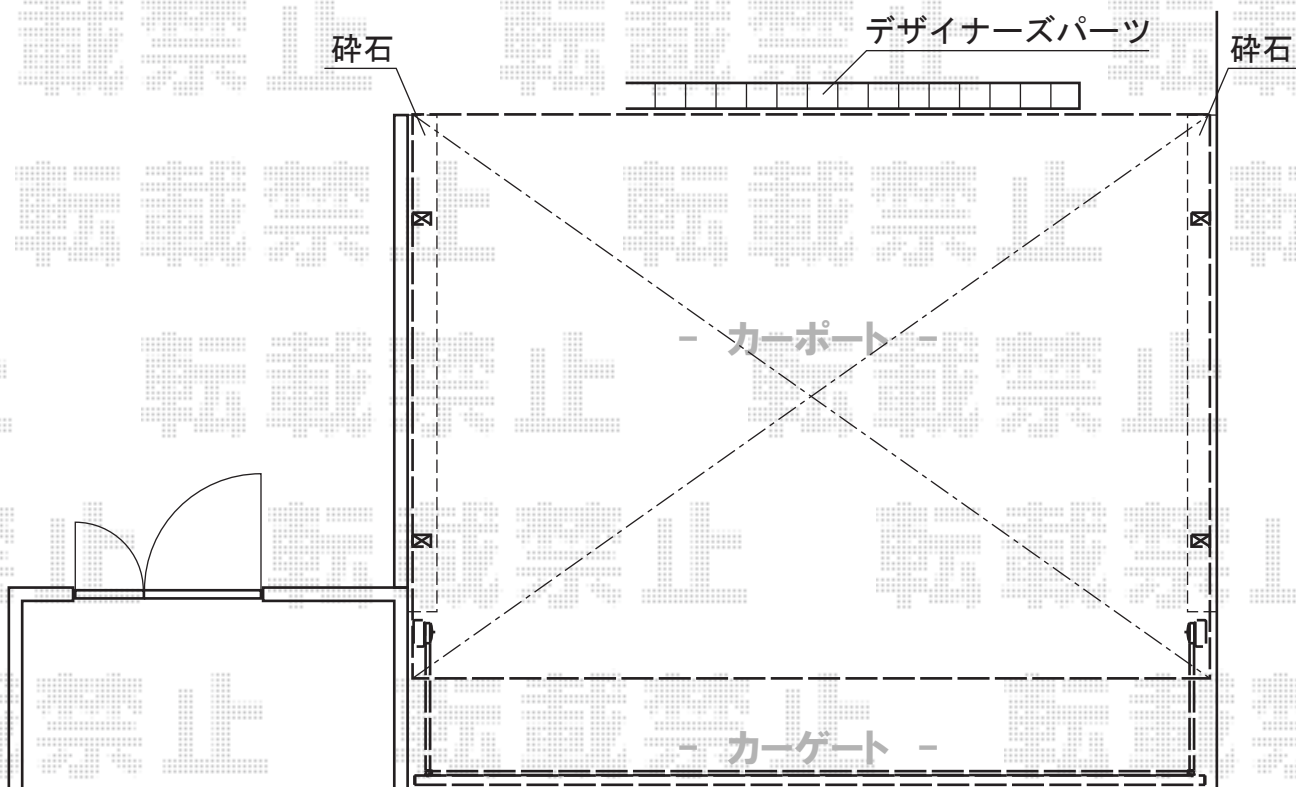

レイナツインポート 積雪～20cm対応

YKK AP レイナツインポート 積雪～20cm対応

幅=5,097mm

奥行=5,052mm

色：プラチナステン

屋根材：熱線遮断ポリカーボネート（アースブルーマット調）

柱仕様：ハイルーフ柱仕様（有効高 約2,355mm）

現場状況や作図制限により概略図の内容と多少の違いが生じることがございます。
施工時は、現場優先とさせて頂きたく思いますので、お立会い頂き、
最終のご指示のほど、何卒、宜しくお願い致します。