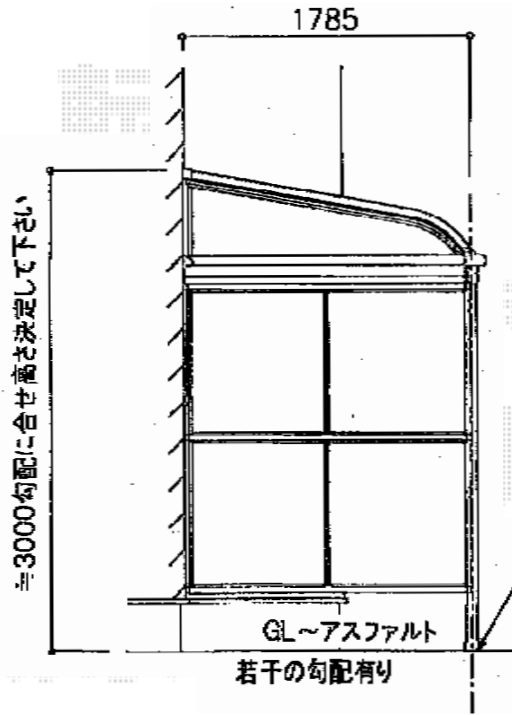

# ライザーテラスII R型 積雪対応～100cm

トステム ライザーテラスII R型 積雪対応～100cm  
 間口=関東間1.5間 (柱芯々2,530mm 屋根幅2,750mm)  
 出幅=6尺 (1,785mm)  
 色: ブロンズ  
 屋根材: ポリカーボネート (ブラウン)  
 柱仕様: 柱位置固定タイプ (柱2本)  
 施工方法: 上止め仕様  
 オプション: 積雪カバー  
 オプション: 側面スクリーン (2段)