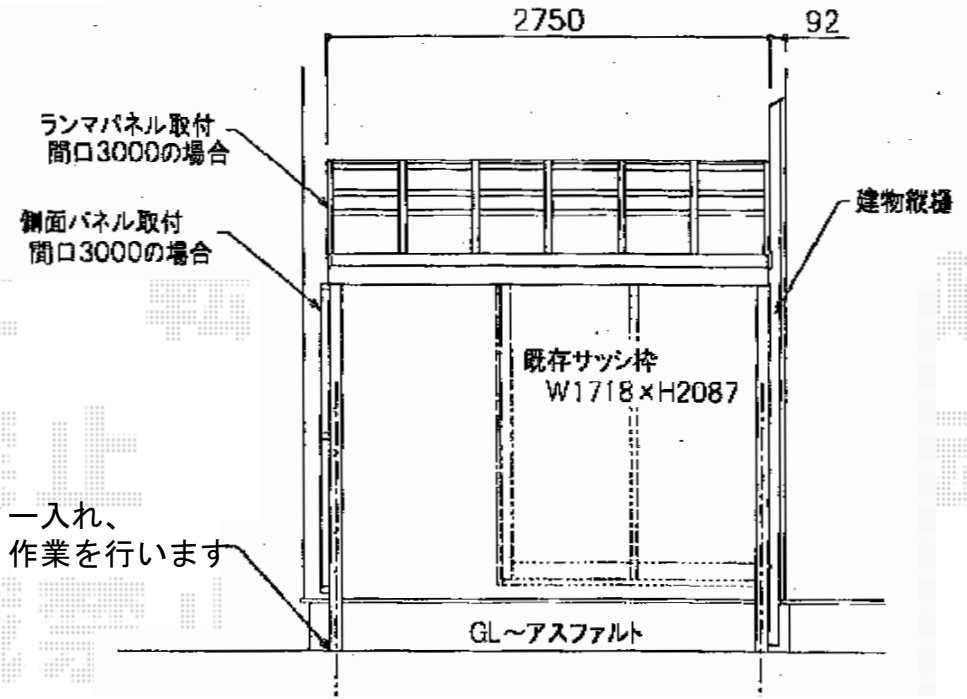

# ライザーテラスII R型 積雪対応～100cm

トステム ライザーテラスII R型 積雪対応～100cm  
 間口=関東間1.5間 (柱芯々2,530mm 屋根幅2,750mm)  
 出幅=6尺 (1,785mm)  
 色: ブロンズ  
 屋根材: ポリカーボネート (ブラウン)  
 柱仕様: 柱位置固定タイプ (柱2本)  
 施工方法: 上止め仕様  
 オプション: 積雪カバー  
 オプション: 側面スクリーン (2段)