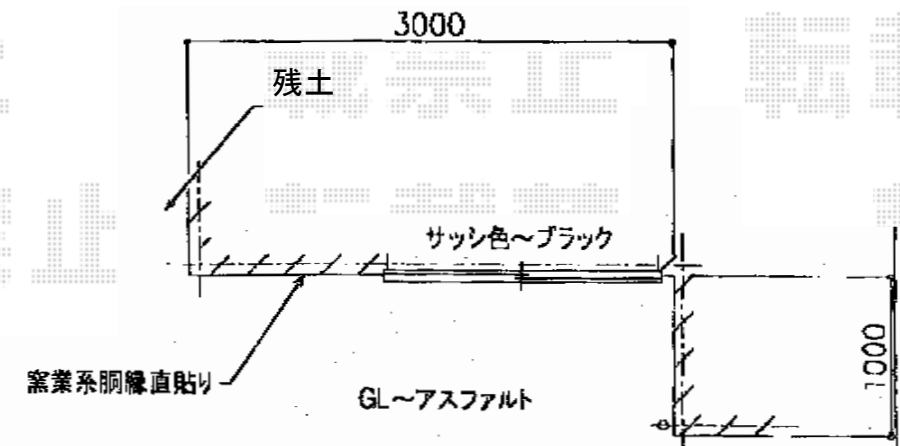

# ライザーテラスII R型 積雪対応～100cm

トステム ライザーテラスII R型 積雪対応～100cm  
 間口=関東間1.5間 (柱芯々2,530mm 屋根幅2,750mm)  
 出幅=6尺 (1,785mm)  
 色: ブロンズ  
 屋根材: ポリカーボネート (ブラウン)  
 柱仕様: 柱位置固定タイプ (柱2本)  
 施工方法: 上止め仕様  
 オプション: 積雪カバー  
 オプション: 側面スクリーン (2段)