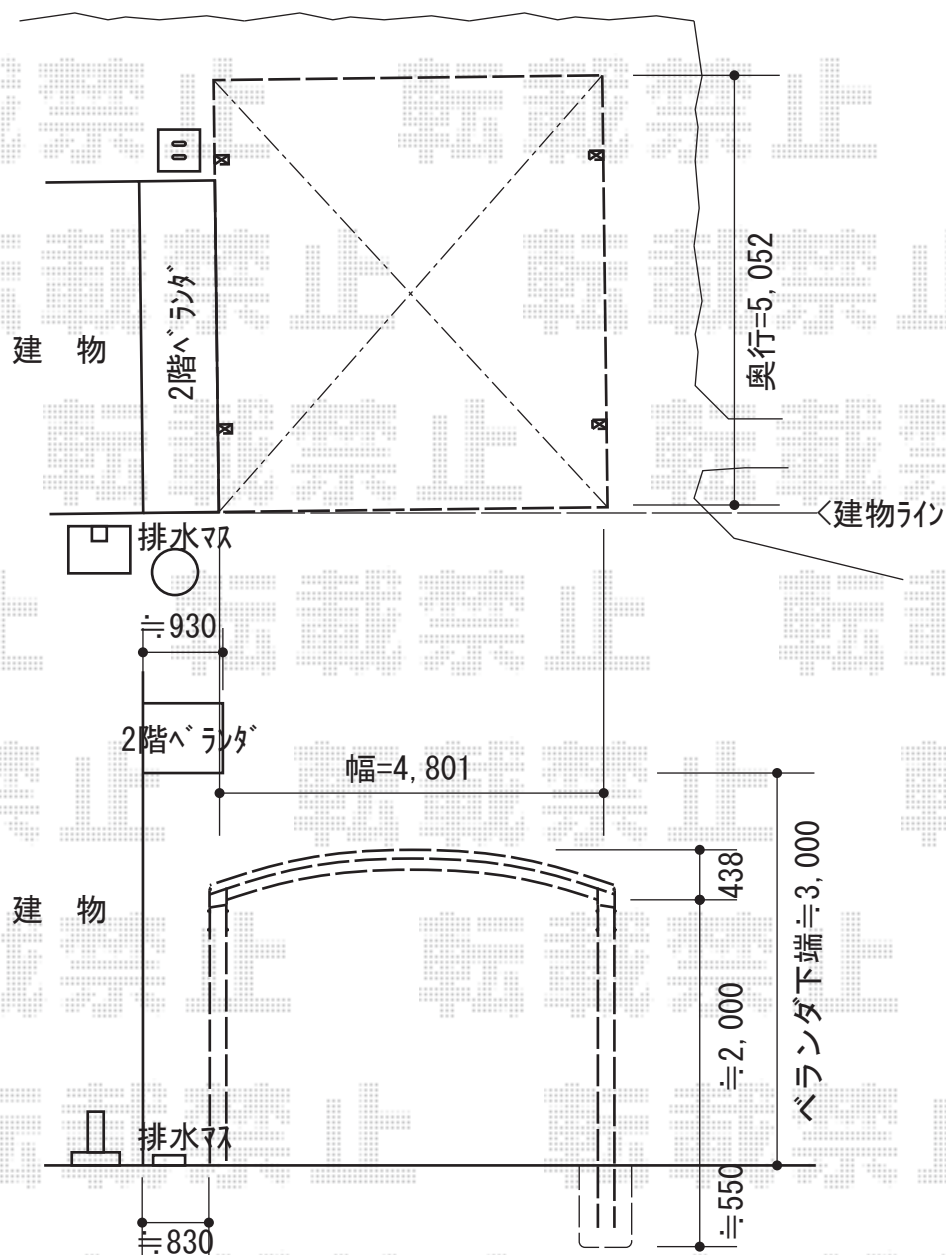

レイナツインポート 積雪～20cm対応

YKK AP レイナツインポート積雪～20cm対応
幅=4,801mm
奥行=5,052mm
色：プラチナステン
屋根材：ポリカーボネート（アースブルー）
柱仕様：標準柱仕様（有効高 約2,000mm）

現場状況や作図制限により概略図の内容と多少の違いが生じることがございます。
施工時は、現場優先とさせて頂きたく思いますので、お立会い頂き、
最終のご指示のほど、何卒、宜しくお願い致します。