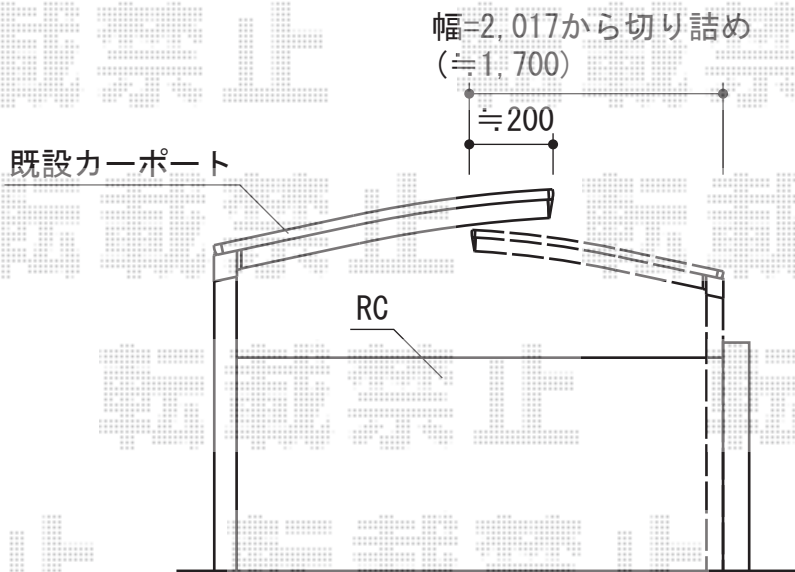

カムフィンex F 積雪～20cm対応

三協立山アルミ カムフィンex F 積雪～20cm対応  
 幅=2,017mm  
 奥行=2,185mm  
 色：アーバングレー  
 屋根材：ポリカーボネート（かすみ）  
 柱仕様：H19（有効高 約1,860mm）  
 追加部材：エルボセット 3個入（¥1,200）

現場状況や作図制限により概略図の内容と多少の違いが生じることがございます。  
 施工時は、現場優先とさせて頂きたく思いますので、お立会い頂き、  
 最終のご指示のほど、何卒、宜しくお願い致します。