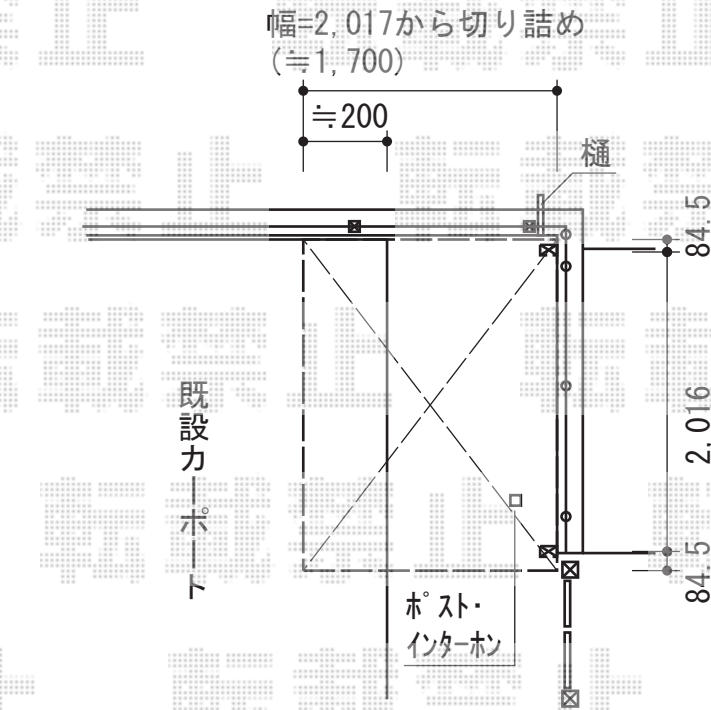

カムフィンex F 積雪～20cm対応

三協立山アルミ カムフィンex F 積雪～20cm対応  
 幅=2,017mm  
 奥行=2,185mm  
 色：アーバングレー  
 屋根材：ポリカーボネート（かすみ）  
 柱仕様：H19（有効高 約1,860mm）  
 追加部材：エルボセット 3個入（¥1,200）

現場状況や作図制限により概略図の内容と多少の違いが生じることがございます。  
 施工時は、現場優先とさせて頂きたく思いますので、お立会い頂き、  
 最終のご指示のほど、何卒、宜しくお願い致します。