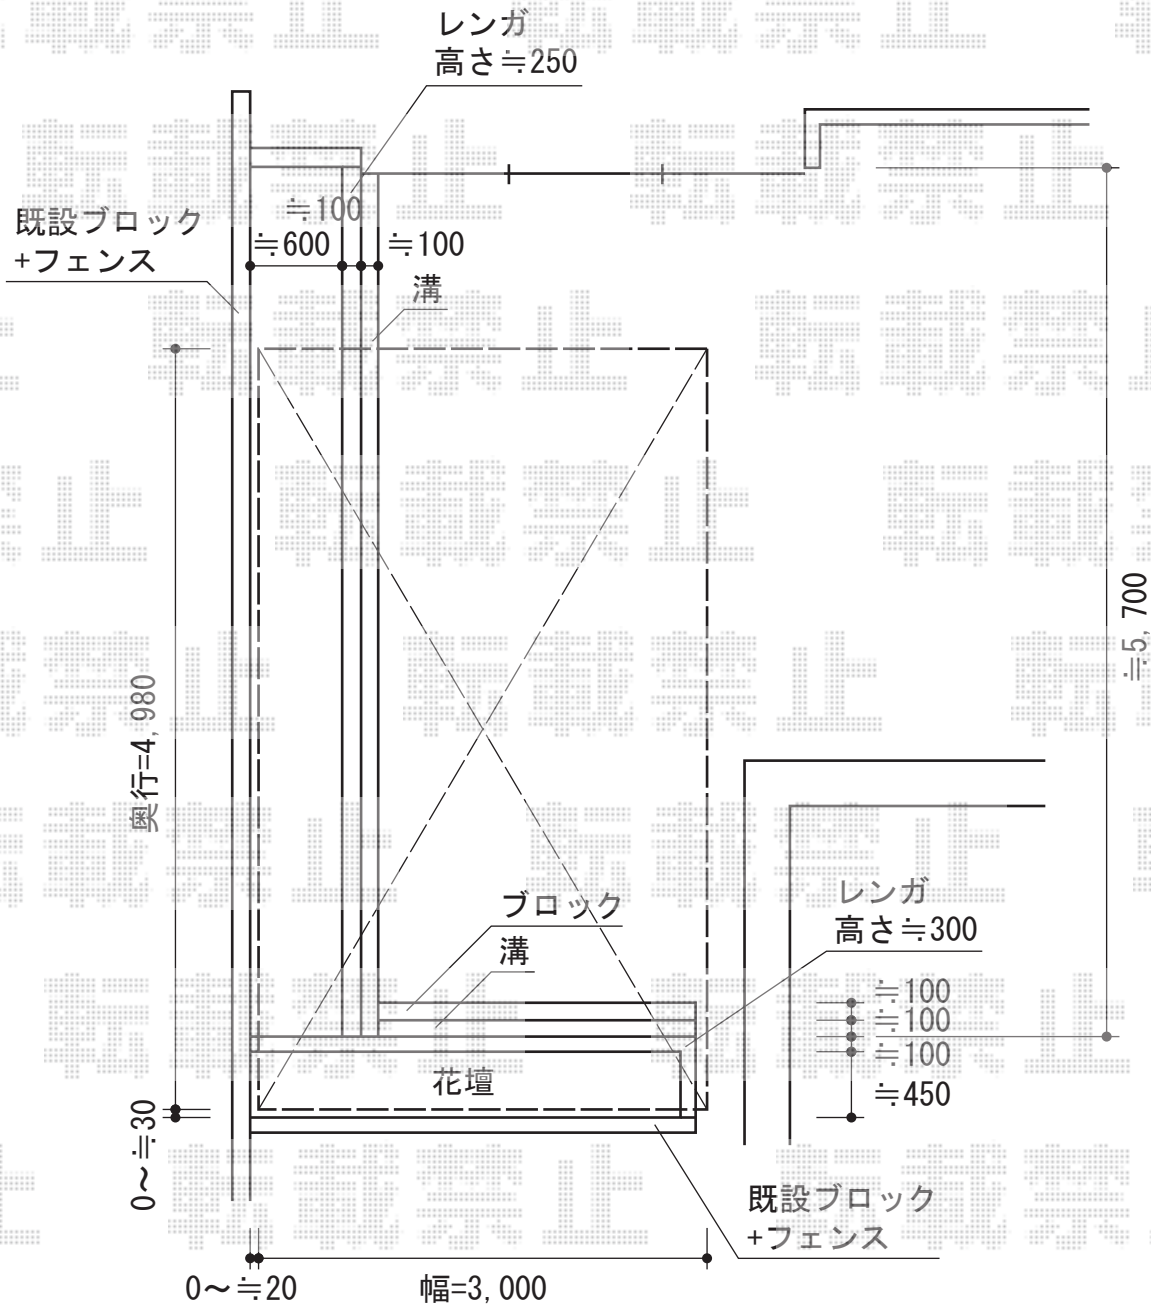

レイナポート 積雪～20cm対応

YKK AP レイナポート 積雪～20cm対応
 幅=3,000mm
 奥行=5,052mm
 色：プラチナステン
 屋根材：ポリカーボネート（アースブルー）
 柱仕様：標準柱仕様（有効高 約2,000mm）
 メーカー希望小売価格：¥285,000.-

現場状況や作図制限により概略図の内容と多少の違いが生じることがございます。
 施工時は、現場優先とさせて頂きたく思いますので、お立会い頂き、
 最終のご指示のほど、何卒、宜しくお願い致します。