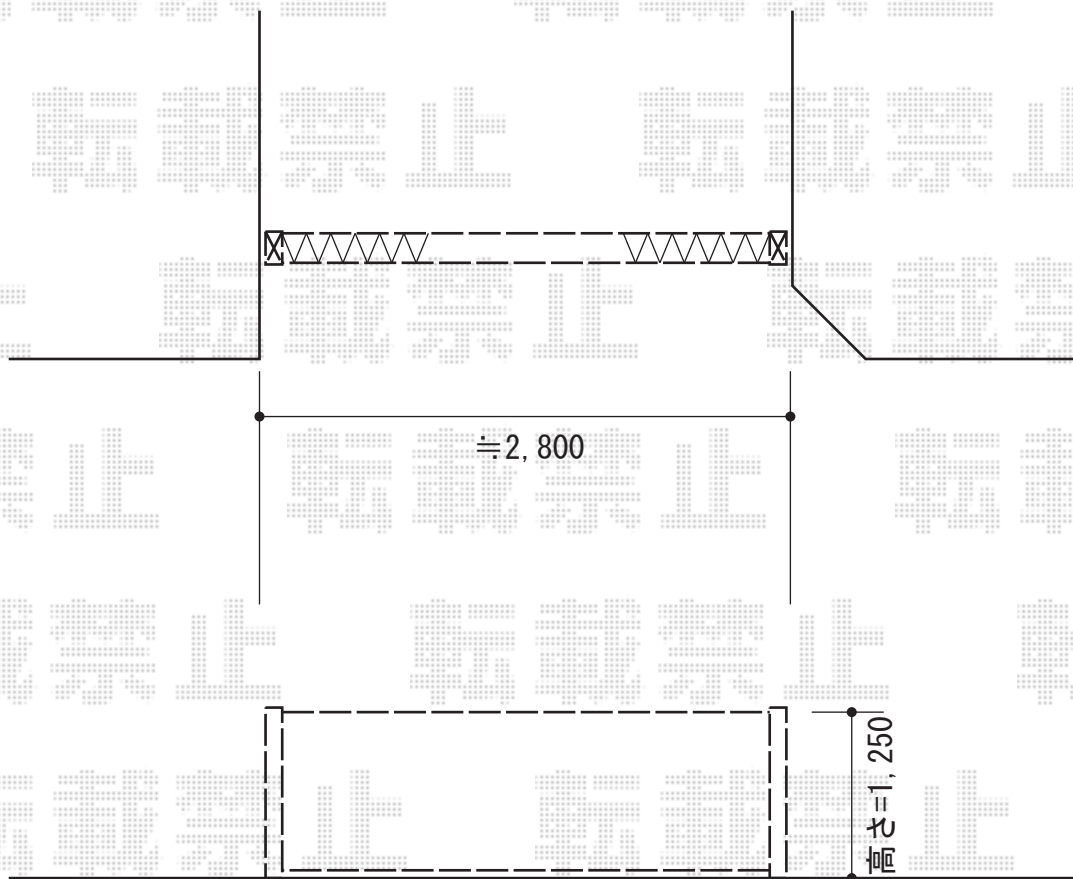

# アルシャインII PG型R Aタイプ ノンレール 片開き310S

TOEX アルシャインII PG型R Aタイプ ノンレール 片開き310S  
開口幅=2,892mm  
全幅=3,008mm  
たたみ幅=505mm  
高さ=1,250mm  
色：オータムブラウン  
キャスター数：2箇所  
落棒数：2本

現場状況や作図制限により概略図の内容と多少の違いが生じることがございます。  
施工時は、現場優先とさせて頂きたく思いますので、お立会い頂き、  
最終のご指示のほど、何卒、宜しくお願い致します。