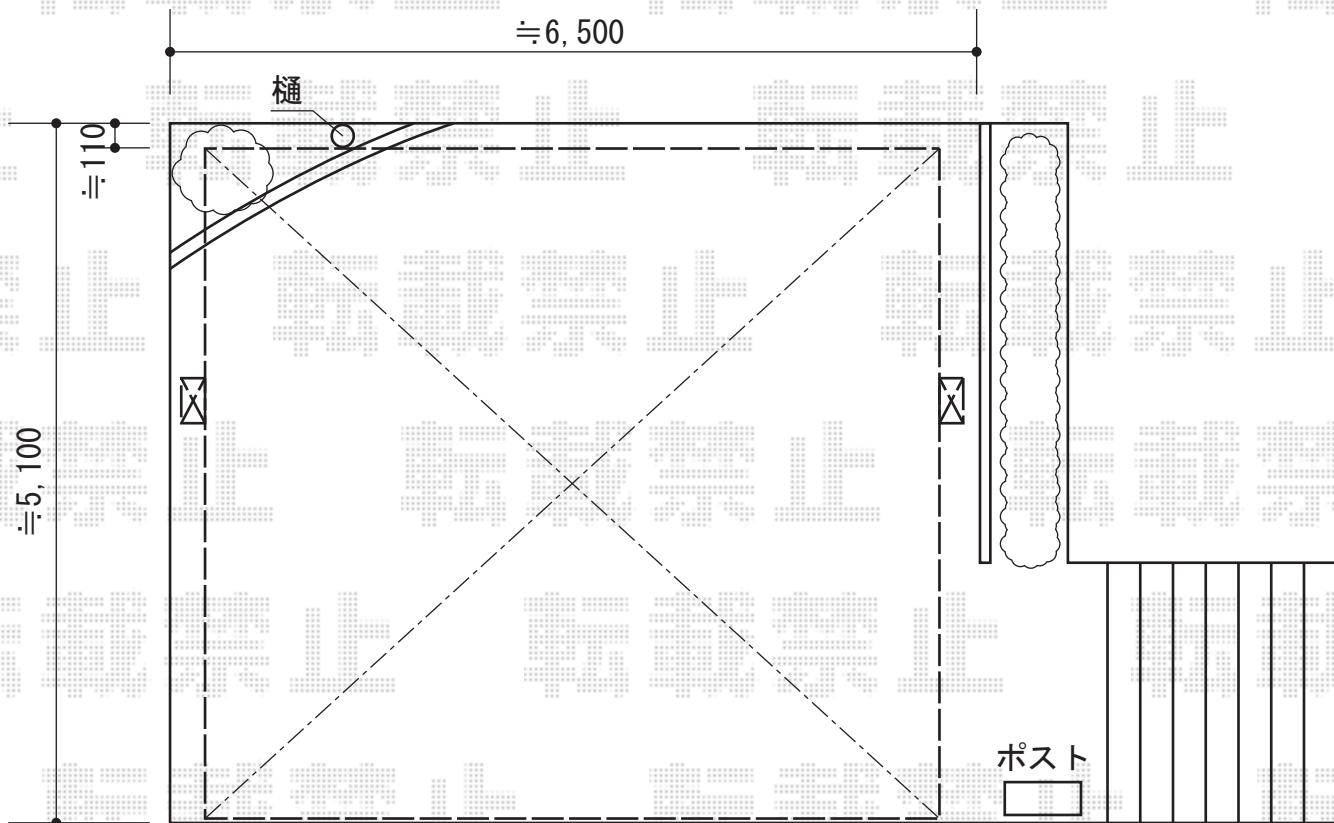

4G ワイドタイプ 積雪～20cm対応

三協立山アルミ 4G ワイドタイプ 積雪～20cm対応
幅=5,979mm
奥行=5,003mm
色：サンシルバー+トラッドパイン
屋根材：ポリカーボネート（かすみ/すりガラス調）
柱仕様：H23（有効高 約2,310mm）

現場状況や作図制限により概略図の内容と多少の違いが生じることがございます。
施工時は、現場優先とさせて頂きたく思いますので、お立会い頂き、
最終のご指示のほど、何卒、宜しくお願い致します。