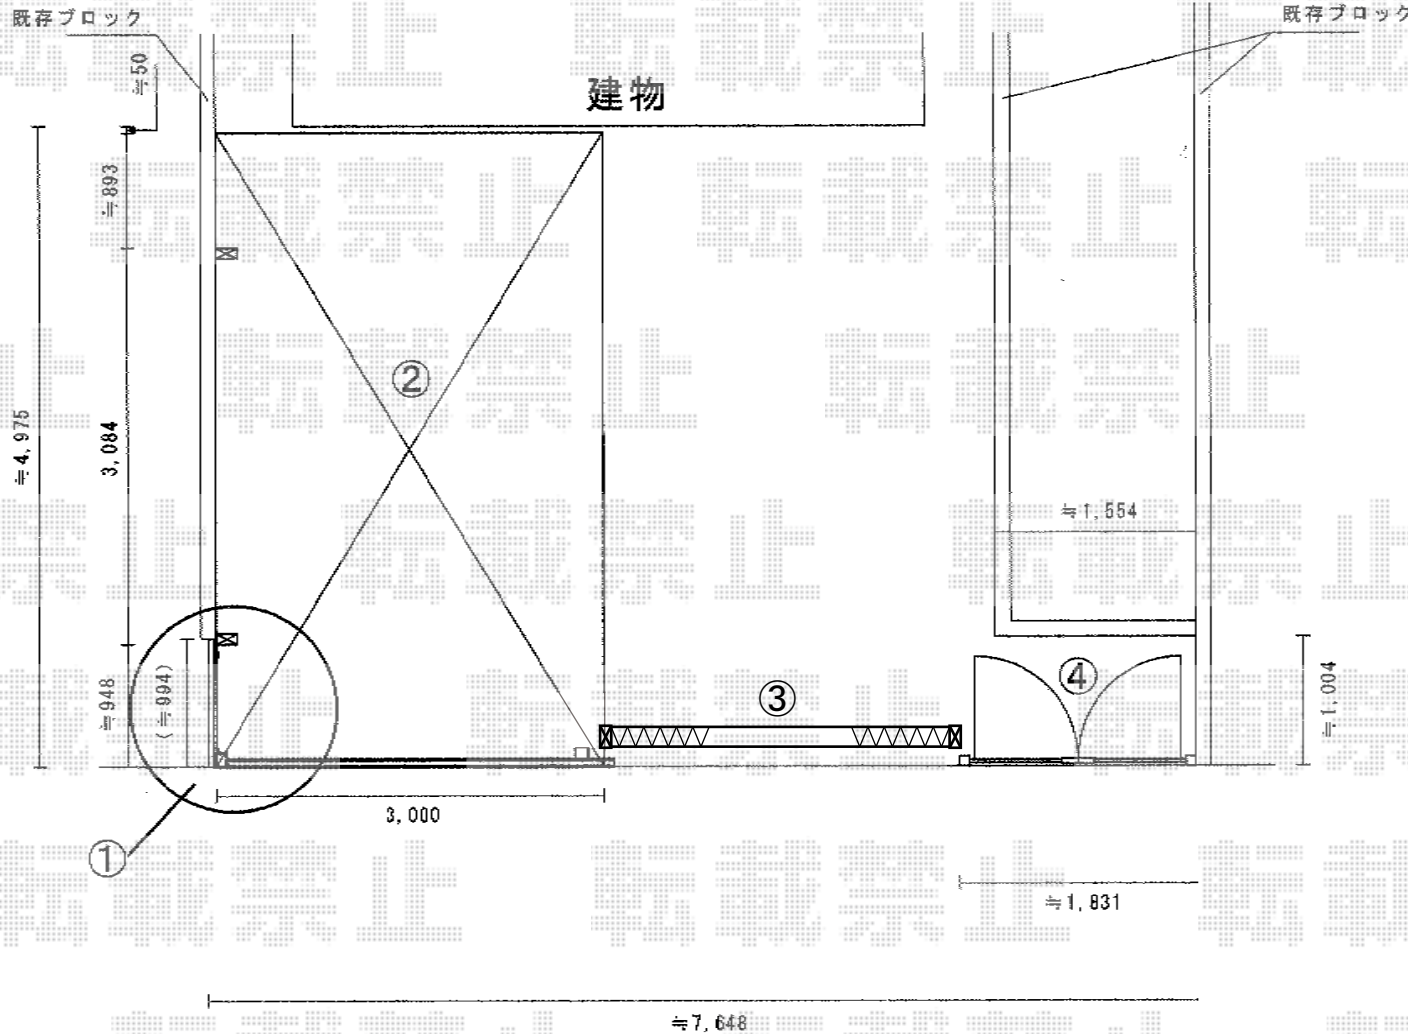

# カーポート・門扉・カーゲート

①TOEX アルミサモア4型  
 本体1枚 (W×H) = (1,964×1,200mm) × 1枚  
 PX柱: T-12×2本  
 PXキャップ: 1セット  
 色: 【未定】

②トステム カーブポートシグマIII 積雪~30cm対応  
 幅=3,000mm  
 奥行=4,980mm  
 色: シヤイングレー  
 屋根材: ガリレポリカ (クリアマット/すりガラス調)  
 柱仕様: ロング柱23仕様 (有効高 約2,300mm)

TOEX アルシャインII HW型Aタイプ ノンレール 両開き630W  
 開口幅=6,099mm 全幅=6,235mm  
 たたみ幅=575+561mm 高さ=1,250mm  
 色: 【仮】オータムブラウン キャスター数: 4箇所  
 落棒数: 4本

④TOEX ライフモダンII B4型 両開き 柱使用  
 扉1枚 (W×H) = (800・800×1,200mm)  
 色: 【仮】オータムブラウン  
 錠: シリンダーRD錠  
 開き: 内開き