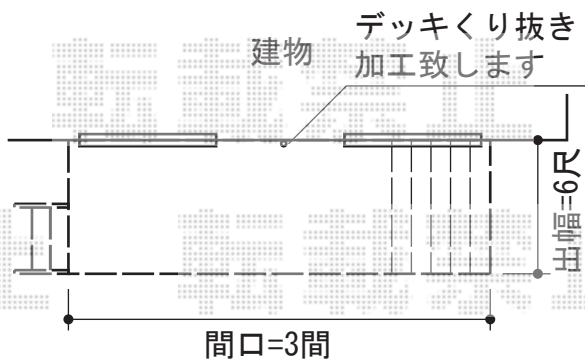

リコステージII 連棟

トステム リコステージII 連棟

間口=3.0間(5,420mm)

出幅=6尺(1,813mm)

色:ソフトブラウン

床板:縦貼り

幕板:幕板B(薄)

束柱:束柱A(550mm)

トステム リコステージII ステップ2段

色:ソフトブラウン

数量:1セット

現場状況や作図制限により概略図の内容と多少の違いが生じることがございます。
施工時は、現場優先とさせていただきますので、お立会い頂き、
最終のご指示のほど、何卒、宜しくお願い致します。

EX-SHOP
HTTP://WWW.EX-SHOP.NET

担当:西村

全ての著作権は、エクスショップに帰属します。当社とのお取引目的外の使用・複製・転載禁止となっております。