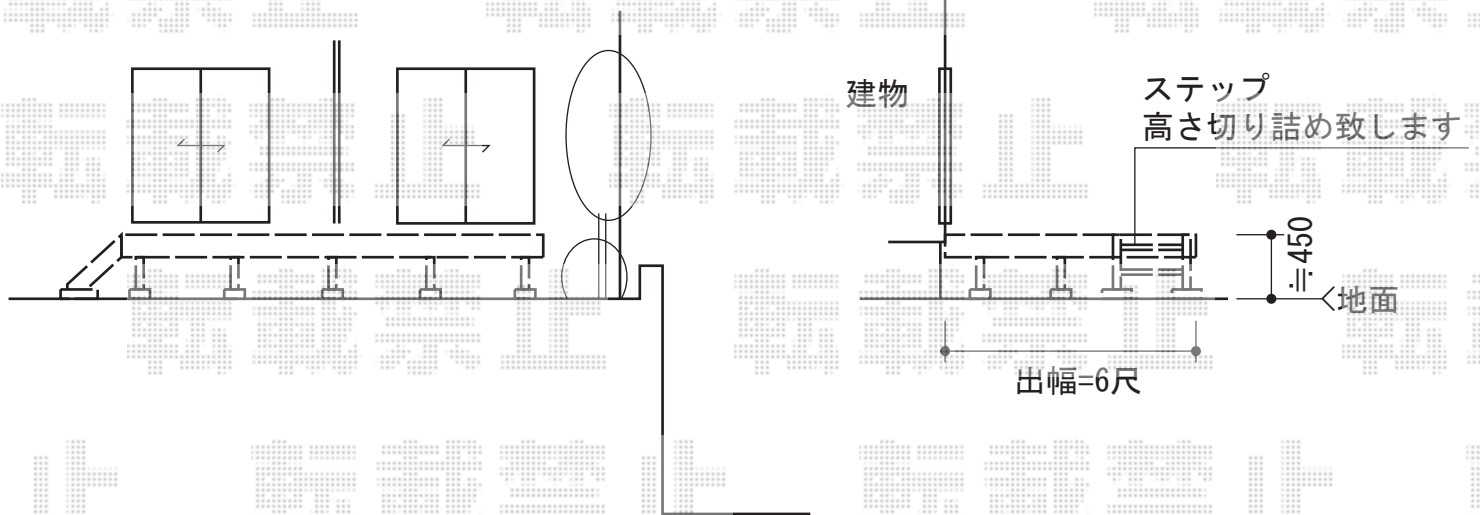

リコステージII 連棟

トステム リコステージII 連棟

間口=3.0間(5,420mm)

出幅=6尺(1,813mm)

色:ソフトブラウン

床板:縦貼り

幕板:幕板B(薄)

束柱:束柱A(550mm)

トステム リコステージII ステップ2段

色:ソフトブラウン

数量:1セット

現場状況や作図制限により概略図の内容と多少の違いが生じることがございます。
施工時は、現場優先とさせていただきますので、お立会い頂き、
最終のご指示のほど、何卒、宜しくお願い致します。

EX-SHOP
HTTP://WWW.EX-SHOP.NET

担当:西村

全ての著作権は、エクスショップに帰属します。当社とのお取引目的外の使用・複製・転載禁止となっております。