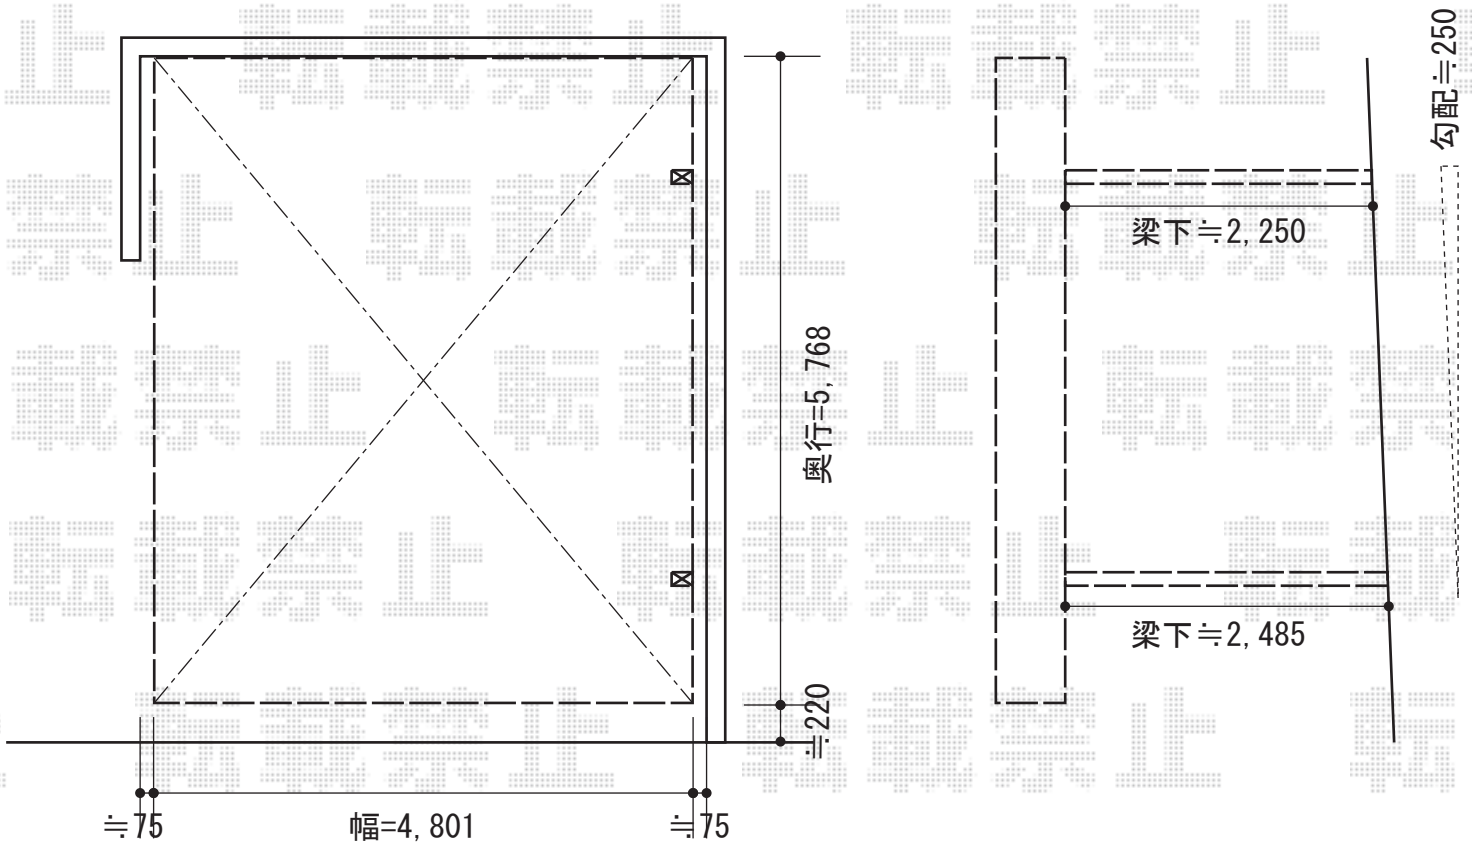

# レイナツインポート 積雪～20cm対応

YKK AP レйнаツインポート 積雪～20cm対応  
幅=4,801mm  
奥行=5,768mm  
色：ブラウン  
屋根材：ポリカーボネート（スモークブラウン）  
柱仕様：ハイルーフ柱仕様（有効高 約2,355mm）

現場状況や作図制限により概略図の内容と多少の違いが生じることがございます。  
施工時は、現場優先とさせて頂きたく思いますので、お立会い頂き、  
最終のご指示のほど、何卒、宜しくお願い致します。