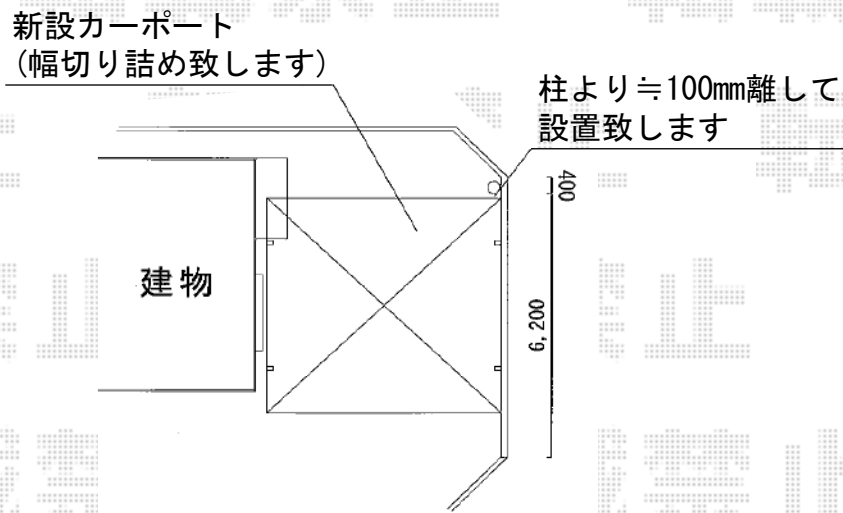

プレシオスポート M合掌 積雪～20cm対応

Value Select プレシオスポート M合掌 積雪～20cm対応
幅=5,414mm (27+27タイプ)
奥行=5,052mm
色：グレースブラウン
屋根材：熱線遮断ポリカーボネート (スカイブルーマット調)
柱仕様：ハイルーフ柱仕様 (有効高 約2,250mm)

現場状況や作図制限により概略図の内容と多少の違いが生じることがございます。
施工時は、現場優先とさせて頂きたく思いますので、お立会い頂き、
最終のご指示のほど、何卒、宜しくお願い致します。