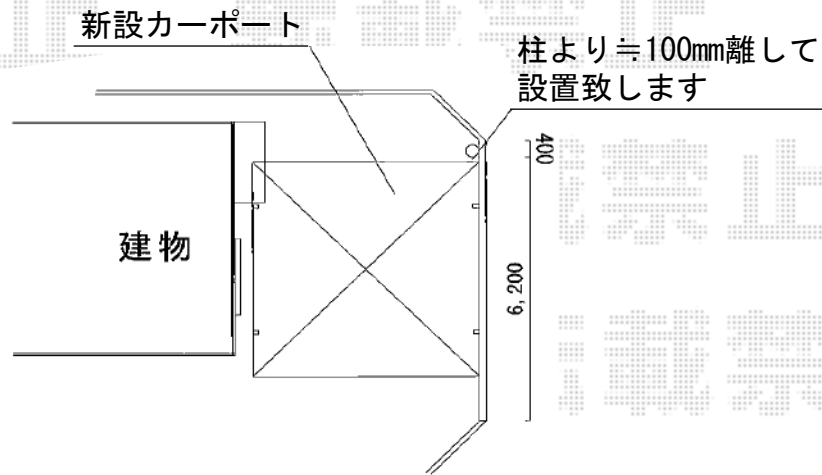

プレシオスポート M合掌 積雪～20cm対応

Value Select プレシオスポート M合掌 積雪～20cm対応
幅=5,414mm (27+27タイプ)
奥行=5,052mm
色：グレースブラウン
屋根材：熱線遮断ポリカーボネート (スカイブルーマット調)
柱仕様：ハイルーフ柱仕様 (有効高 約2,250mm)

現場状況や作図制限により概略図の内容と多少の違いが生じることがございます。
施工時は、現場優先とさせて頂きたく思いますので、お立会い頂き、
最終のご指示のほど、何卒、宜しくお願い致します。