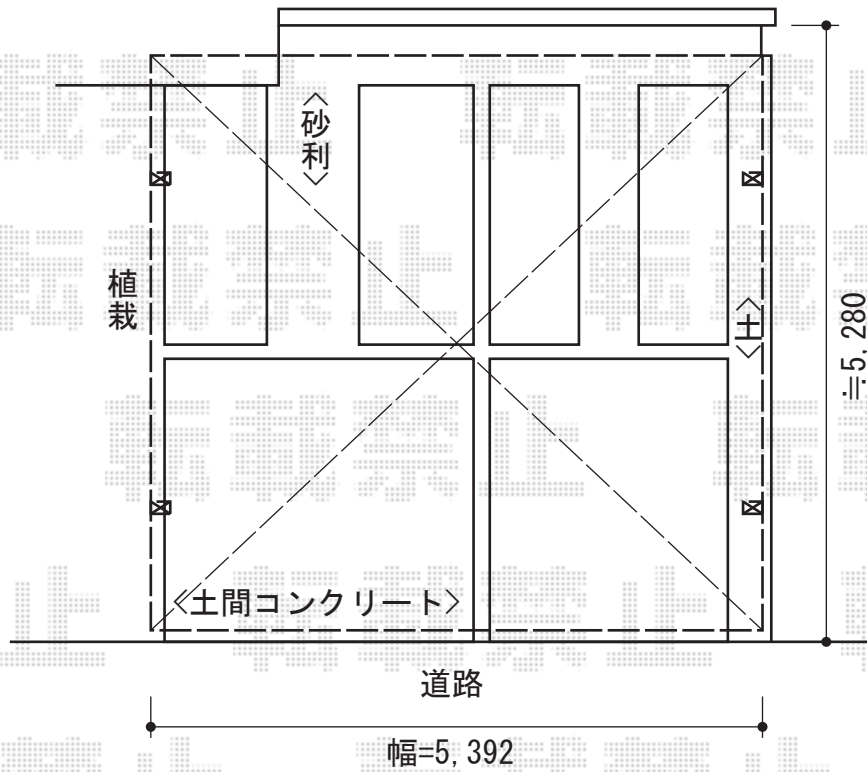

プレシオSPORT ワイド 積雪~20cm対応

Value Select プレシオSPORT ワイド 積雪~20cm対応
幅=5,392mm
奥行=5,052mm
色：ノーブルステン
屋根材：熱線遮断ポリカーボネート（スカイブルーマット調）
柱仕様：ハイルーフ柱仕様（有効高 約2,250mm）

現場状況や作図制限により概略図の内容と多少の違いが生じることがございます。
施工時は、現場優先とさせて頂きたく思いますので、お立会い頂き、
最終のご指示のほど、何卒、宜しくお願い致します。