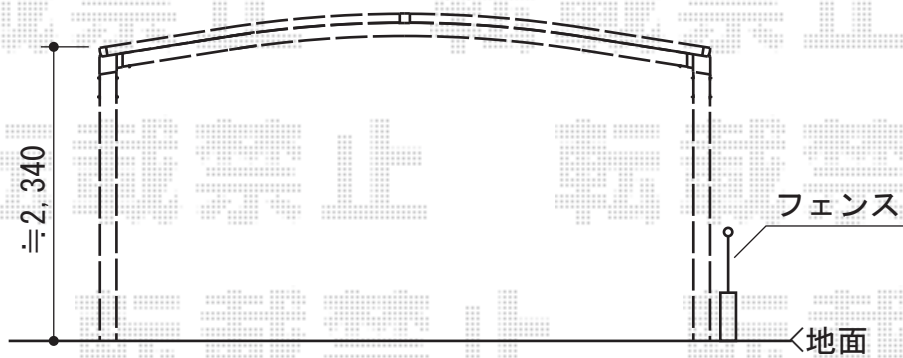

プレシオSPORT ワイド 積雪~20cm対応

Value Select プレシオSPORT ワイド 積雪~20cm対応
幅=5,392mm
奥行=5,052mm
色：ノーブルステン
屋根材：熱線遮断ポリカーボネート（スカイブルーマット調）
柱仕様：ハイルーフ柱仕様（有効高 約2,250mm）

現場状況や作図制限により概略図の内容と多少の違いが生じることがございます。
施工時は、現場優先とさせて頂きたく思いますので、お立会い頂き、
最終のご指示のほど、何卒、宜しくお願い致します。