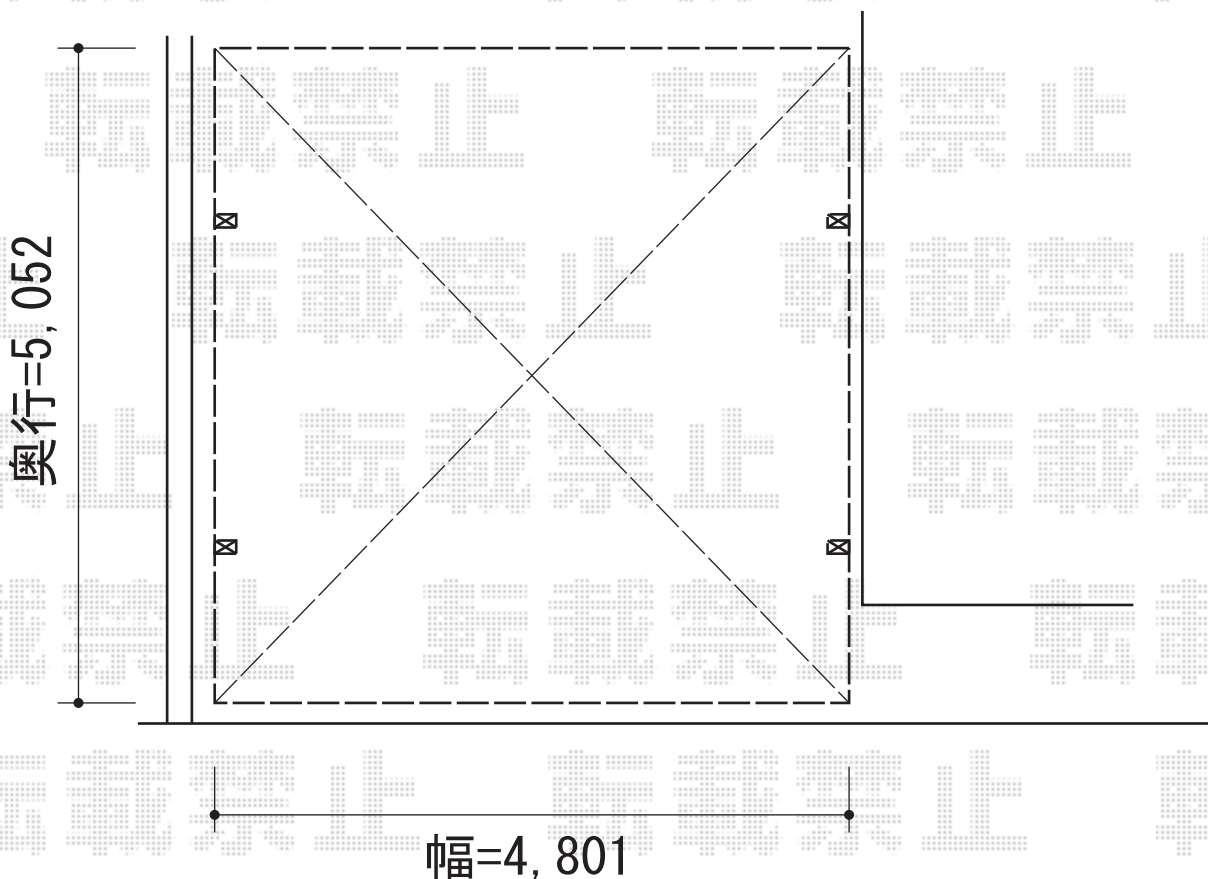

- カーポート -

YKK AP レイナツインポート 積雪～20cm対応
幅=4,801mm
奥行=5,052mm
色：プラチナステン
屋根材：ポリカーボネート（アースブルー）
柱仕様：ハイルーフ柱仕様（有効高 約2,400mm）
オプション：収納式物干し（¥15,000.-）

現場状況や作図制限により概略図の内容と多少の違いが生じることがございます。
施工時は、現場優先とさせていただきますので、お立会い頂き、
最終のご指示のほど、何卒、宜しくお願い致します。