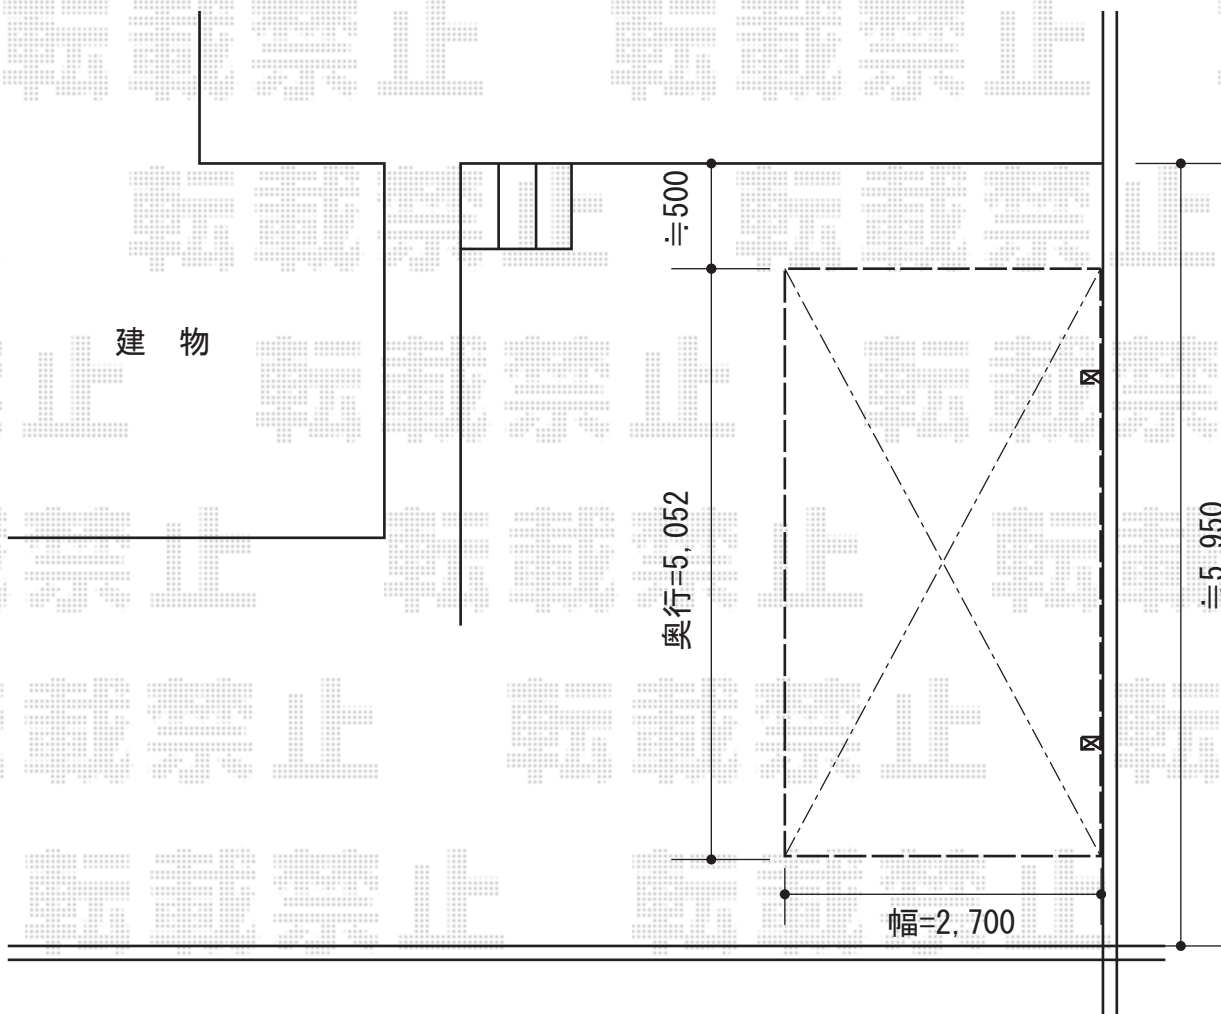

プレシオSPORT 積雪～20cm対応

Value Select プレシオSPORT 積雪～20cm対応  
幅=2,700mm  
奥行=5,052mm  
色：ノーブルステン  
屋根材：ポリカーボネート（スカイブルー）  
柱仕様：ハイルーフ柱仕様（有効高 約2,250mm）  
メーカー希望小売価格：¥227,500.-

現場状況や作図制限により概略図の内容と多少の違いが生じることがございます。  
施工時は、現場優先とさせて頂きたく思いますので、お立会い頂き、  
最終のご指示のほど、何卒、宜しくお願い致します。